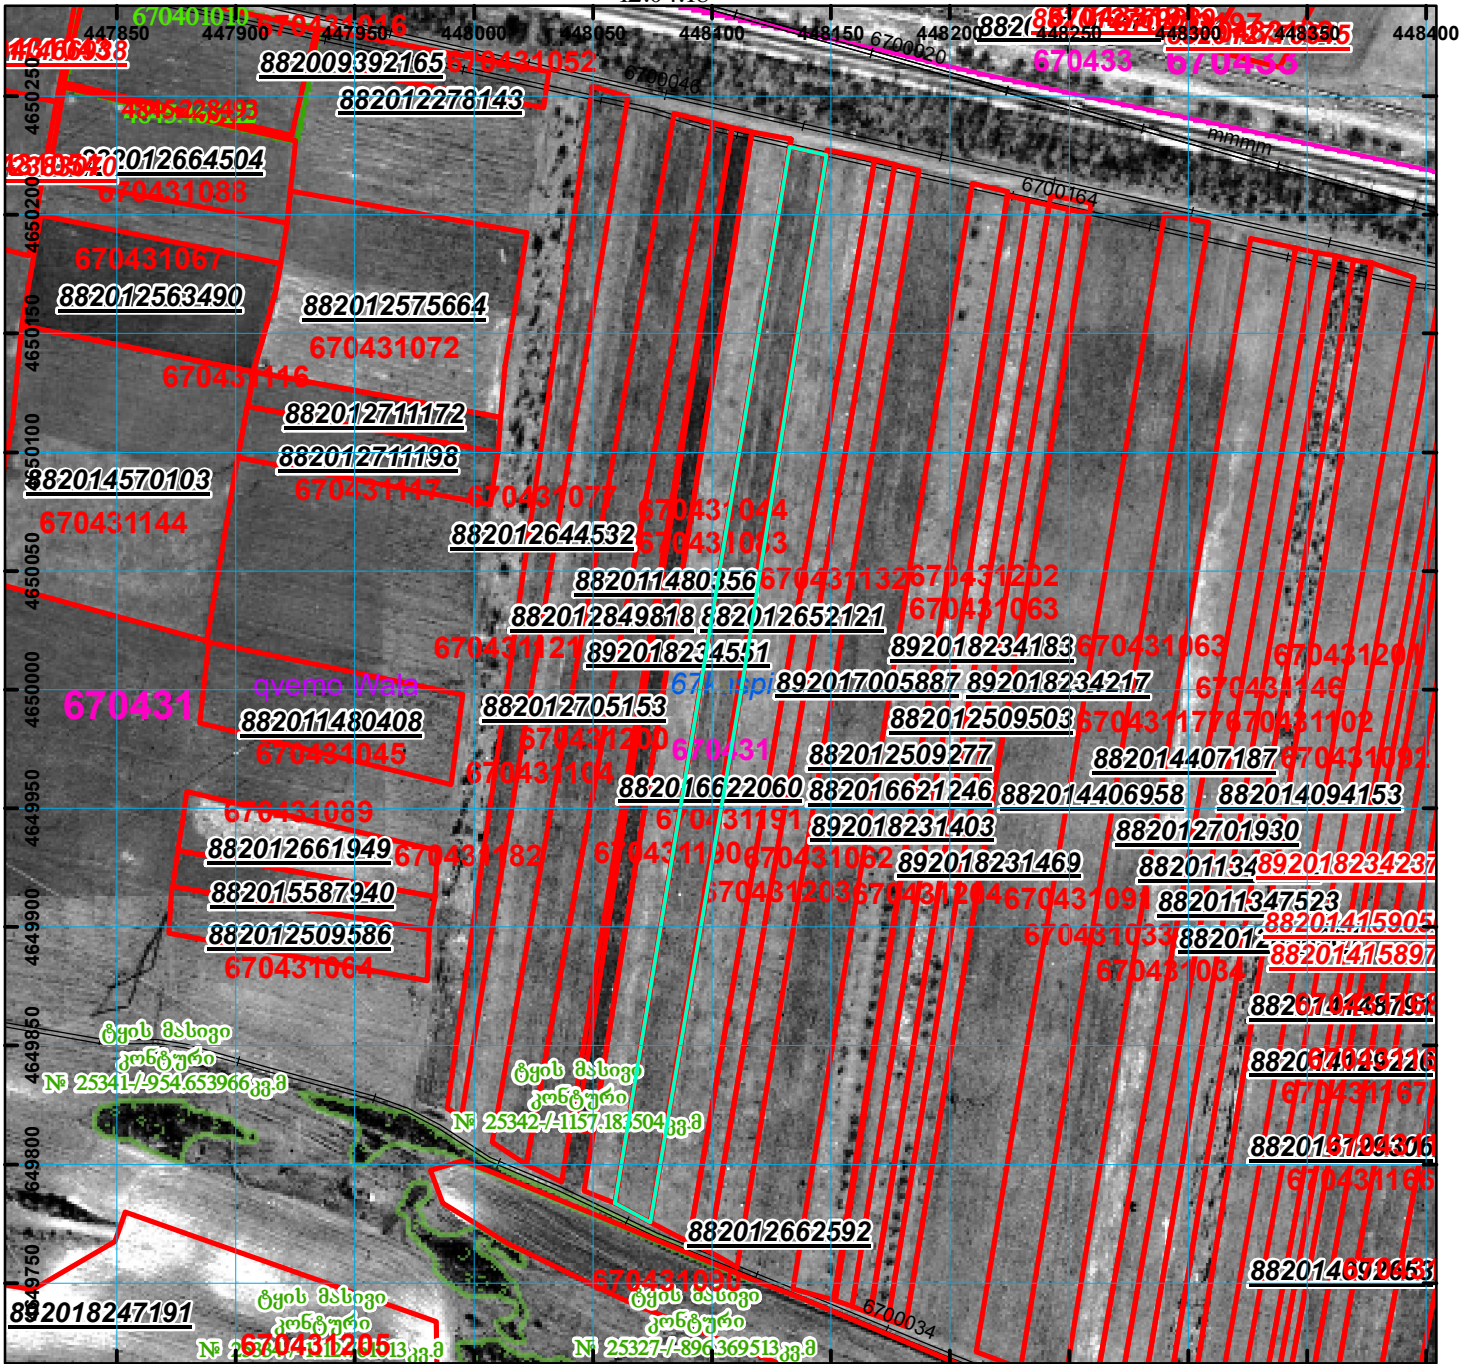

მიწის ნაკვეთის საკადასტრო კოდი: 67 04 31 200  
 ბანცხაღების რეგისტრაციის ნომერი: 892018234551  
 მიწის ნაკვეთის ფართობი: 7457 კვ.მ.  
 დანიშნულება:  
 მომზადების თარიღი: 12.04.18

|  |  |  |                    |  |                    |  |
|--|--|--|--------------------|--|--------------------|--|
|  | შენიშნა-ნაგებობა, პირობითი ნომერი/სართულიანობა |  | ვალებულება         |  | სახობრივი ნაგებობა | <br>000<br>000<br>(საერთაშორისო) სისტემის კოორდ. UTM |
|  | მიწის ნაკვეთის საკადასტრო საზღვარი             |  | მშენებარე ნაგებობა |  |                    |  |