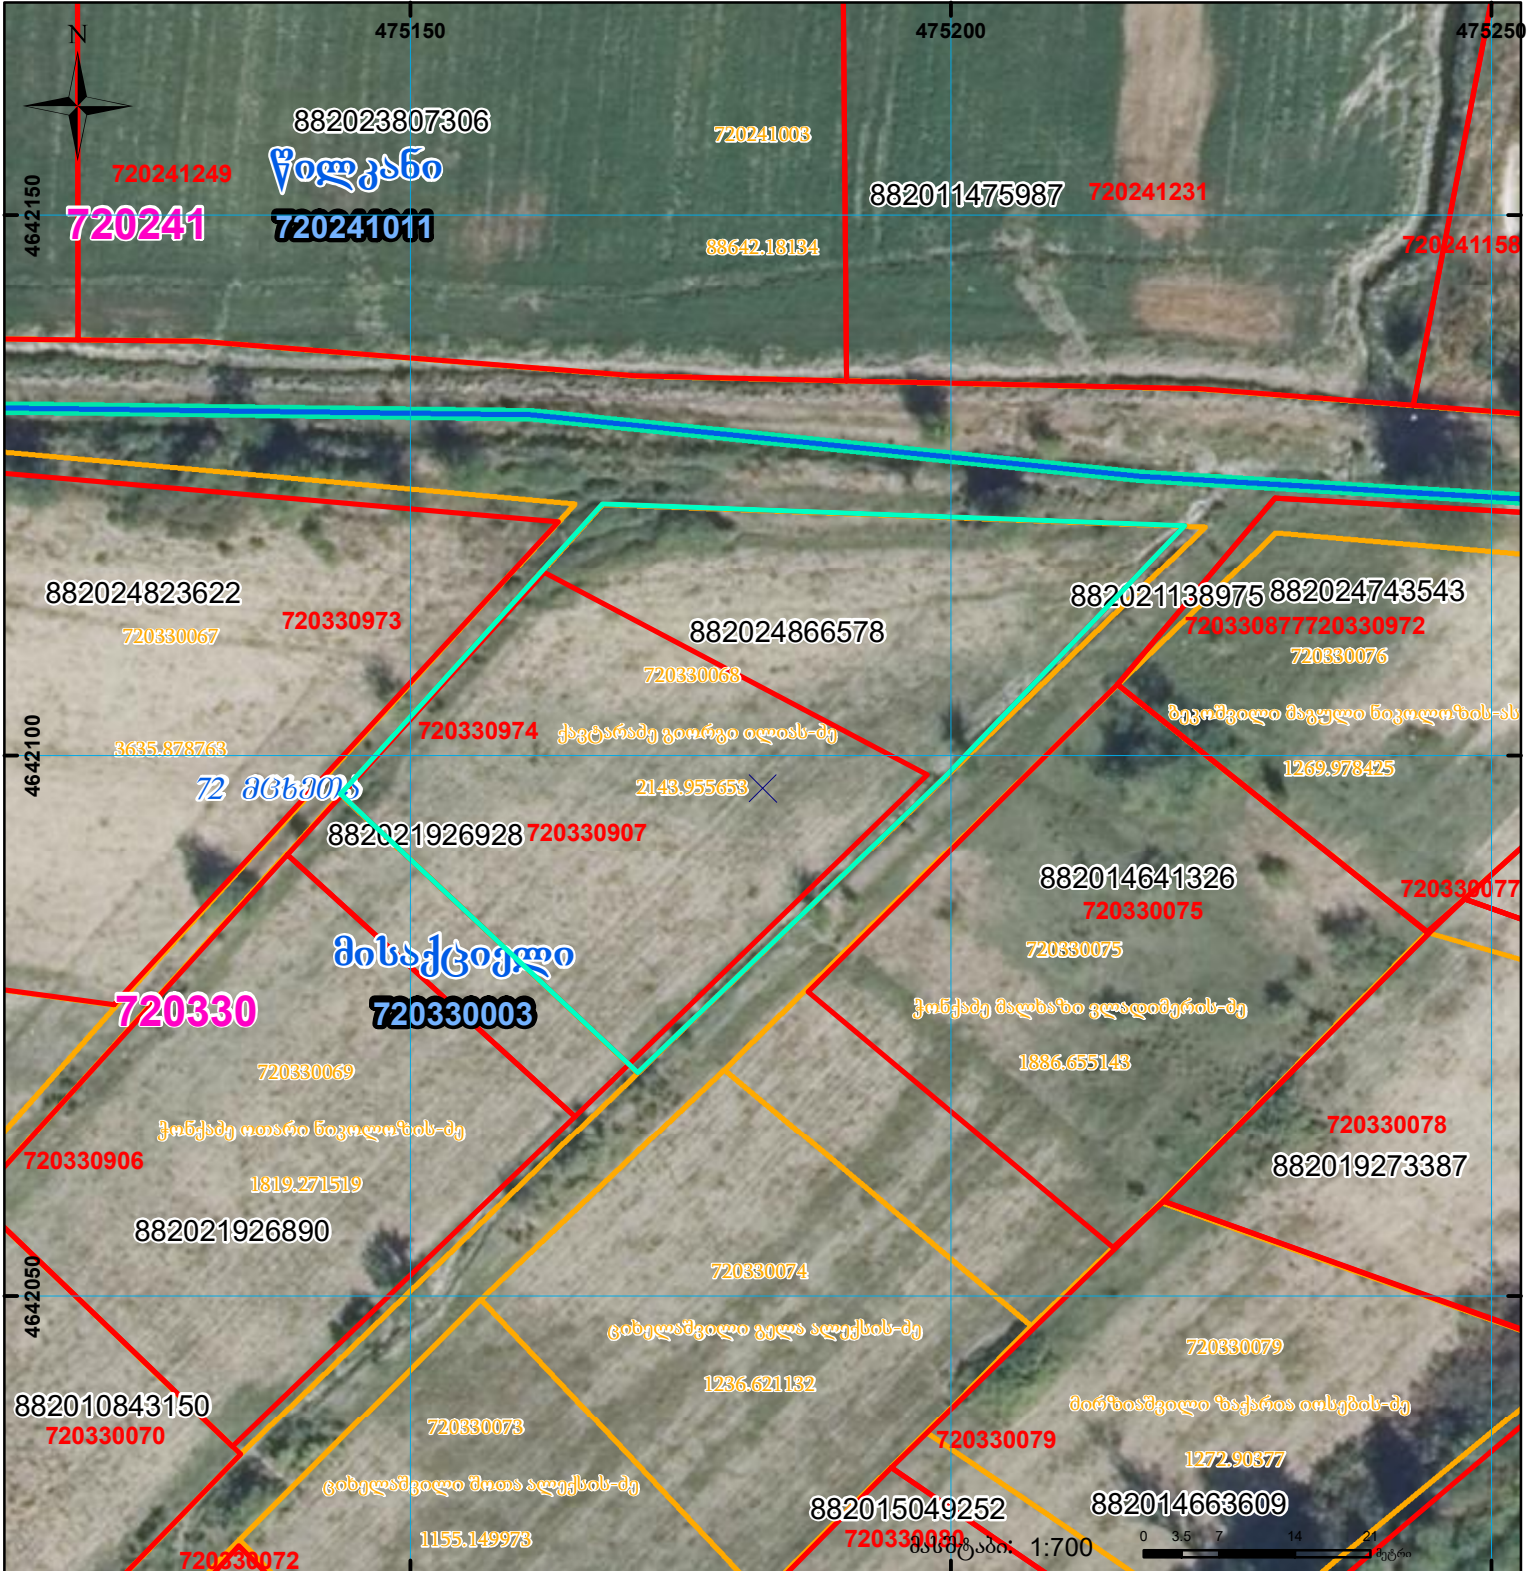

მიწის ნაკვეთის საკადასტრო კოდი:
 განცხადების რეგისტრაციის ნომერი:
 მიწის ნაკვეთის ფართობი:
 მომზადების თარიღი:

720330974
 882024866578
 2120 კვ.მ.
 12.06.24

	შენიშნული ნაკვეთი, პირობითი ნომერი/სართულიანობა		კალდებულება		სარეგისტრაციო წარმოდგენილი ნაკვეთი
	მიწის ნაკვეთის საკადასტრო საზღვარი		შუენებარე ნაკვეთობა		საზოგადოებრივი ნაკვეთობა

UTM (საერთაშორისო) სისტემის კოორდ.