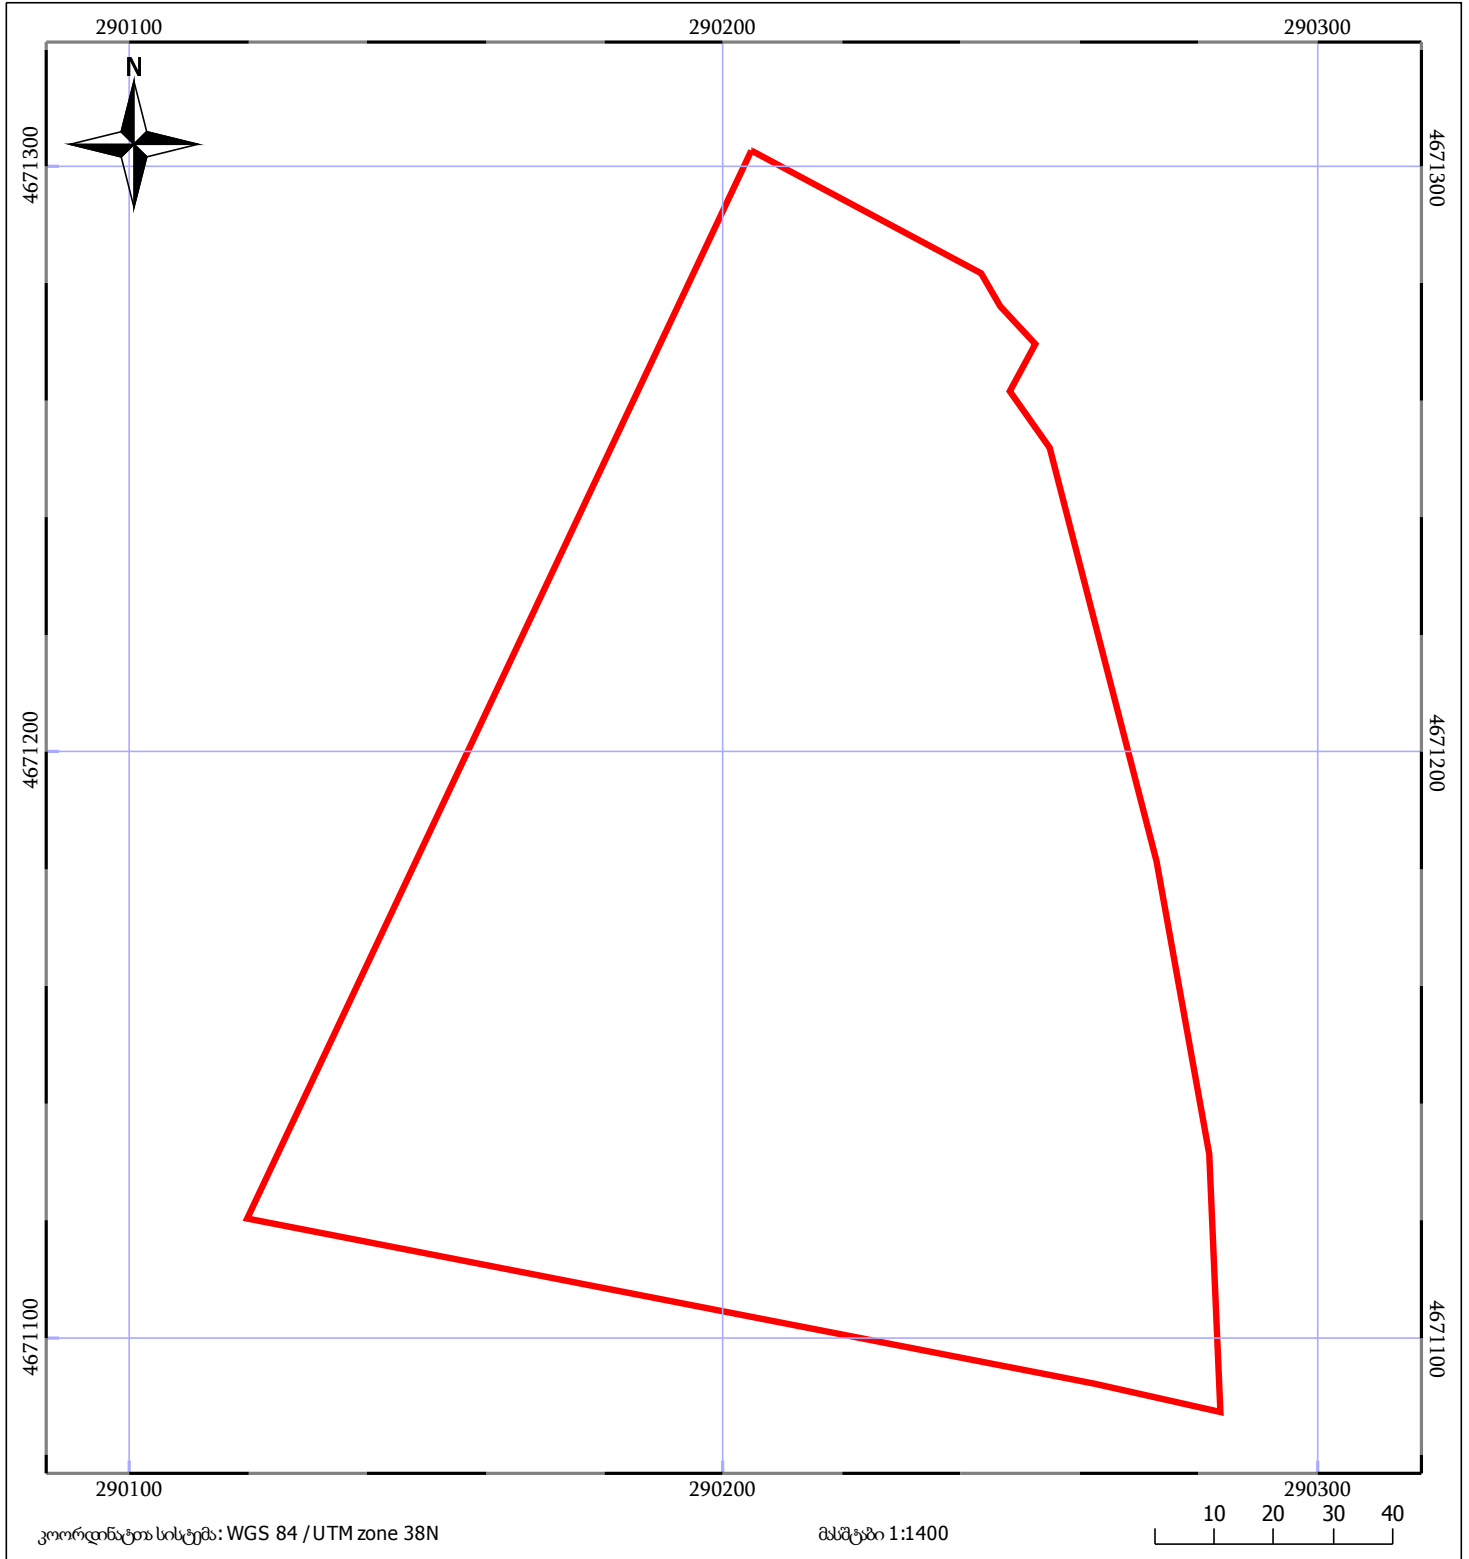

საკადასტრო გეგმა

საჯარო რეესტრის ეროვნული
სააგენტო

საკადასტრო კოდი: 34.09.46.238

ნაკვეთის დანიშნულება: არასასოფლო სამეურნეო

განცხადების ნომერი: 882022700306

ფართობი: 20773 კვ.მ (WGS 84 / UTM zone 38N)

მომზადების თარიღი: 26/09/2022

მშენებარე ნაგებობა	ნაკვეთის საკადასტრო საზღვარი	შენობა/ნაგებობა
ხაზობრივი ნაგებობა	ტყის ფონდი	ვალდებულება