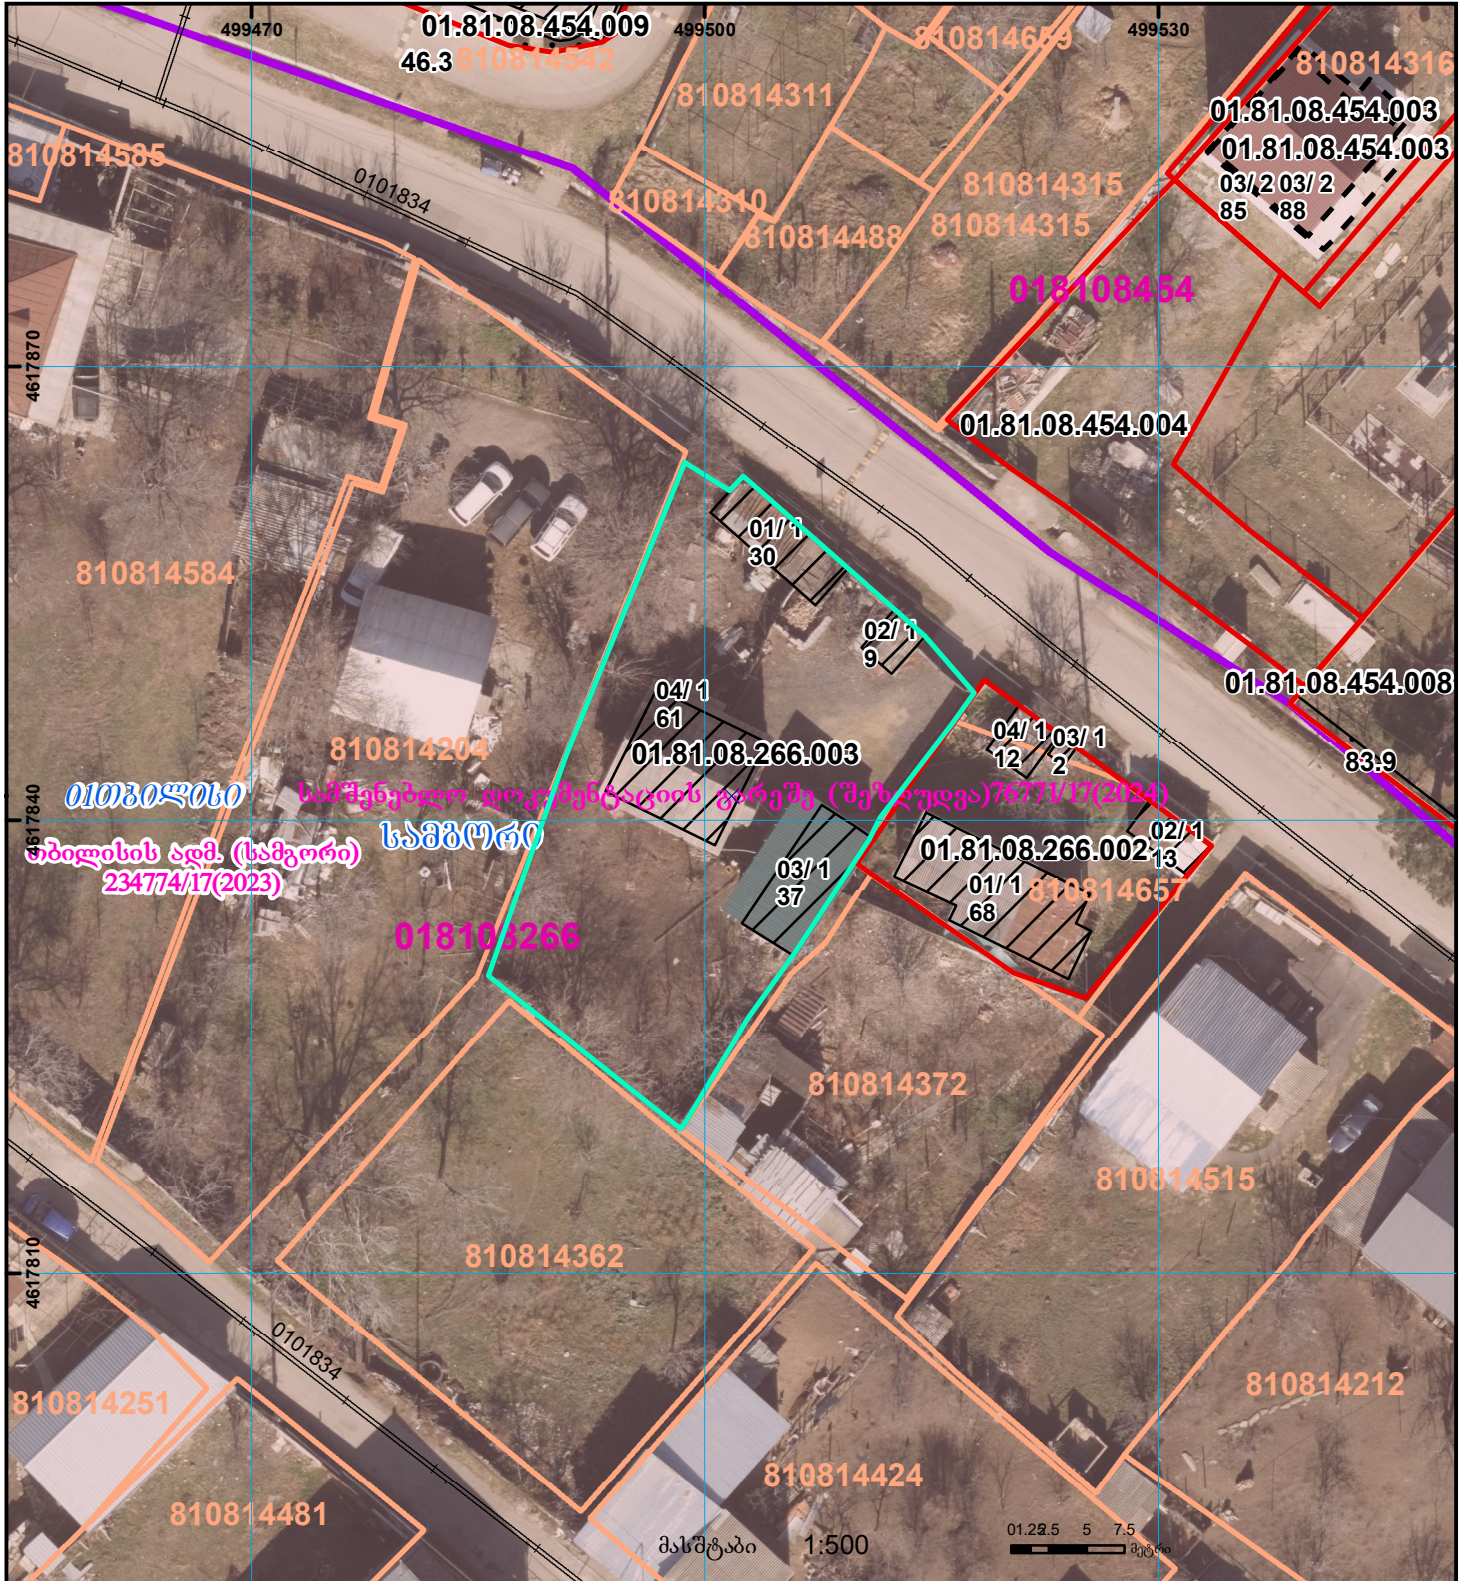

განცხადების რეგისტრაციის ნომერი: 882025397119
 მიწის ნაკვეთის საკადასტრო კოდი: 01.81.08.266.003
 მიწის ნაკვეთის ფართობი: 728 კვ.მ.
 დანიშნულება: მრეწველობის ტერიტორია
 10.04.25

	შენიშვნა-ნაგებობა, პირობითი ნომერი/სართულიანობა		ვალდებულება		საზობრივი ნაგებობა	 0.00 00.0 UTM (საერთაშორისო) სისტემის კოორდ.
	მიწის ნაკვეთის საკადასტრო საზღვარი		მშენებარე ნაგებობა		მიწისქვეშა ნაგებობა	