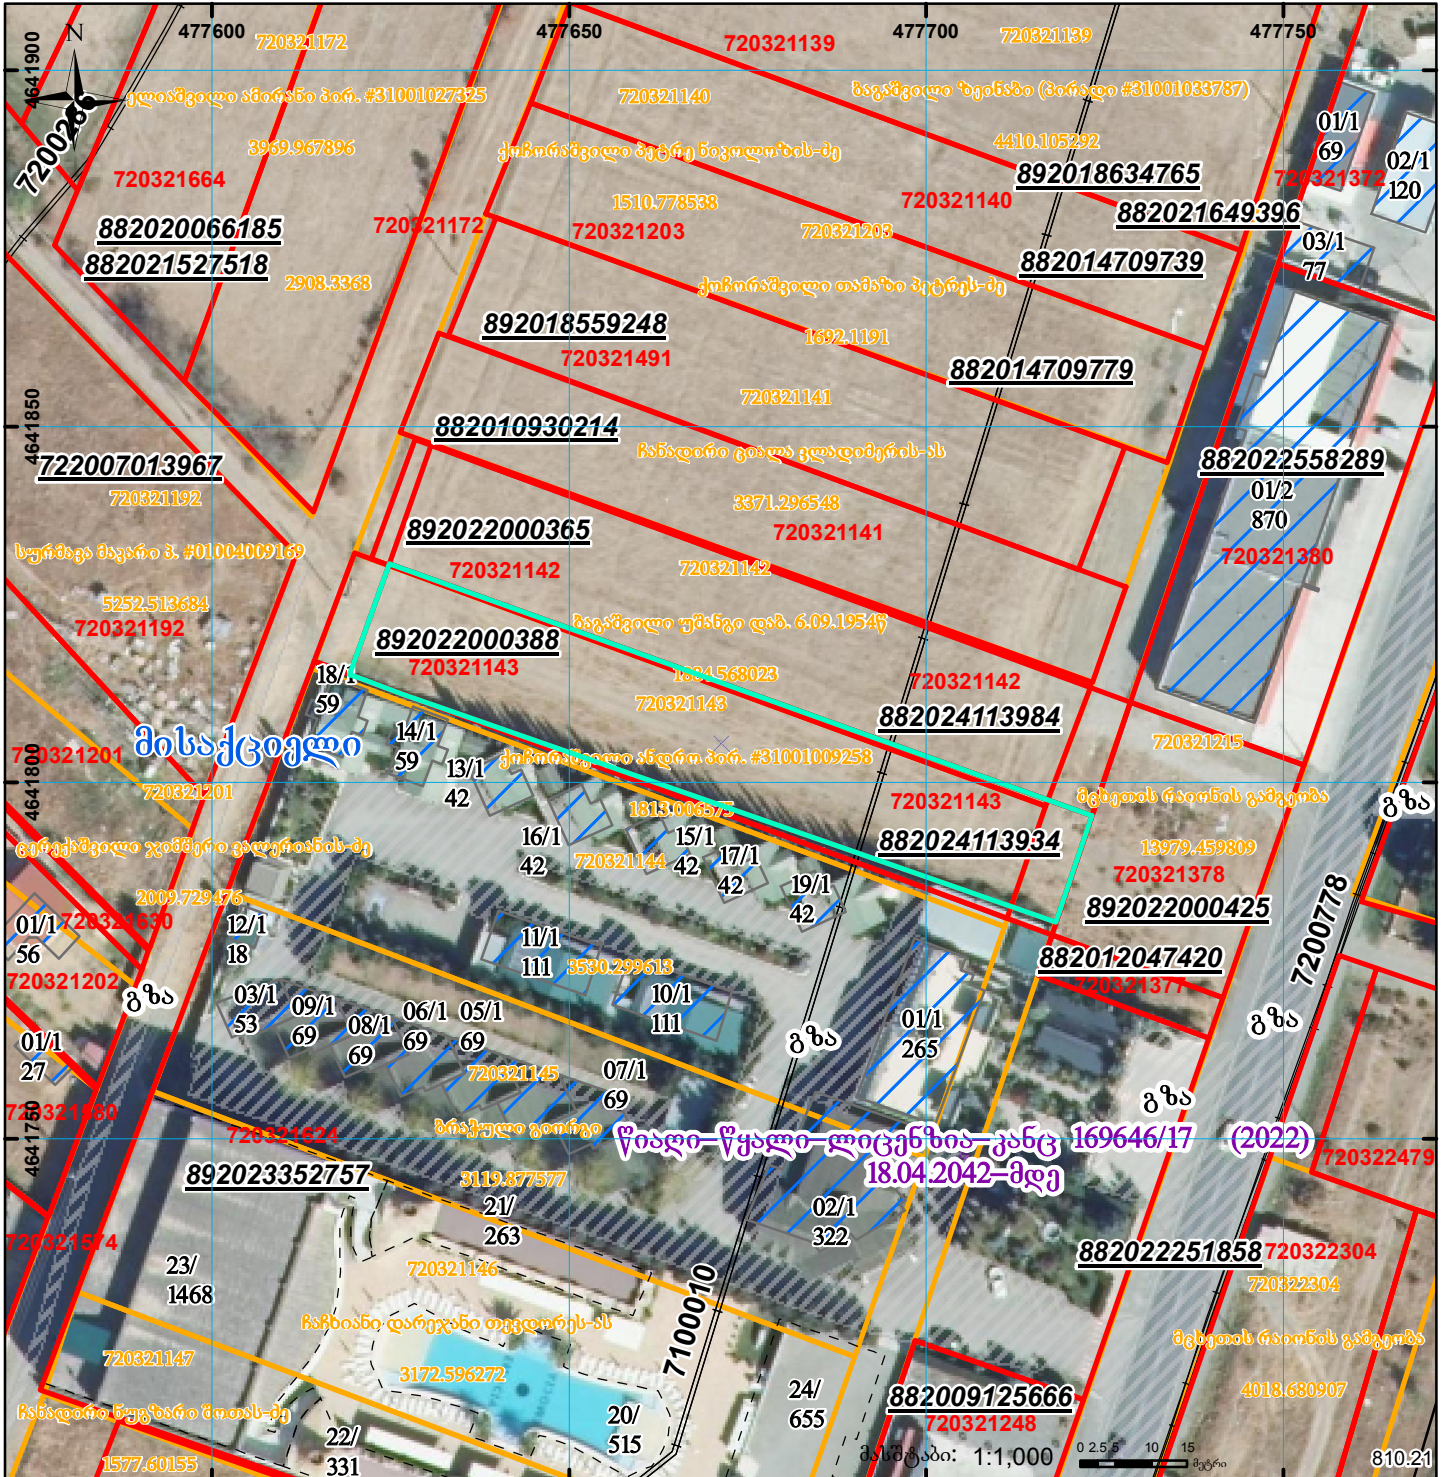

ნაკვეთი იცვლის კოორდინატებს 1/3-ზე ნაკლებად  
 ზედღებაა რეგისტრირებულ მონაცემებზე 892022000365-720321142  
 ბანისილით 882024113984-ერთად

მიწის ნაკვეთის საკადასტრო კოდი:  
 განცხადების რეგისტრაციის ნომერი:  
 მიწის ნაკვეთის ფართობი:  
 დანიშნულება:

720321143  
 882024113934  
 1700 კვ.მ.

მომზადების თარიღი:

01.03.24

წილი-წყალი-ლიცენზია-კანც 16964/17 (2022)  
 18.04.2042-მდე

	შენიშვნა-ნაგებობა, პირობითი ნომერი/სართულიანობა		ვალდებულება		სარეგისტრაციოდ წარმოდგენილი ნაკვეთი
	მიწის ნაკვეთის საკადასტრო საზღვარი		მშენებარე ნაგებობა		სახობრივი ნაგებობა

UTM (საერთაშორისო) სისტემის კოორდ.