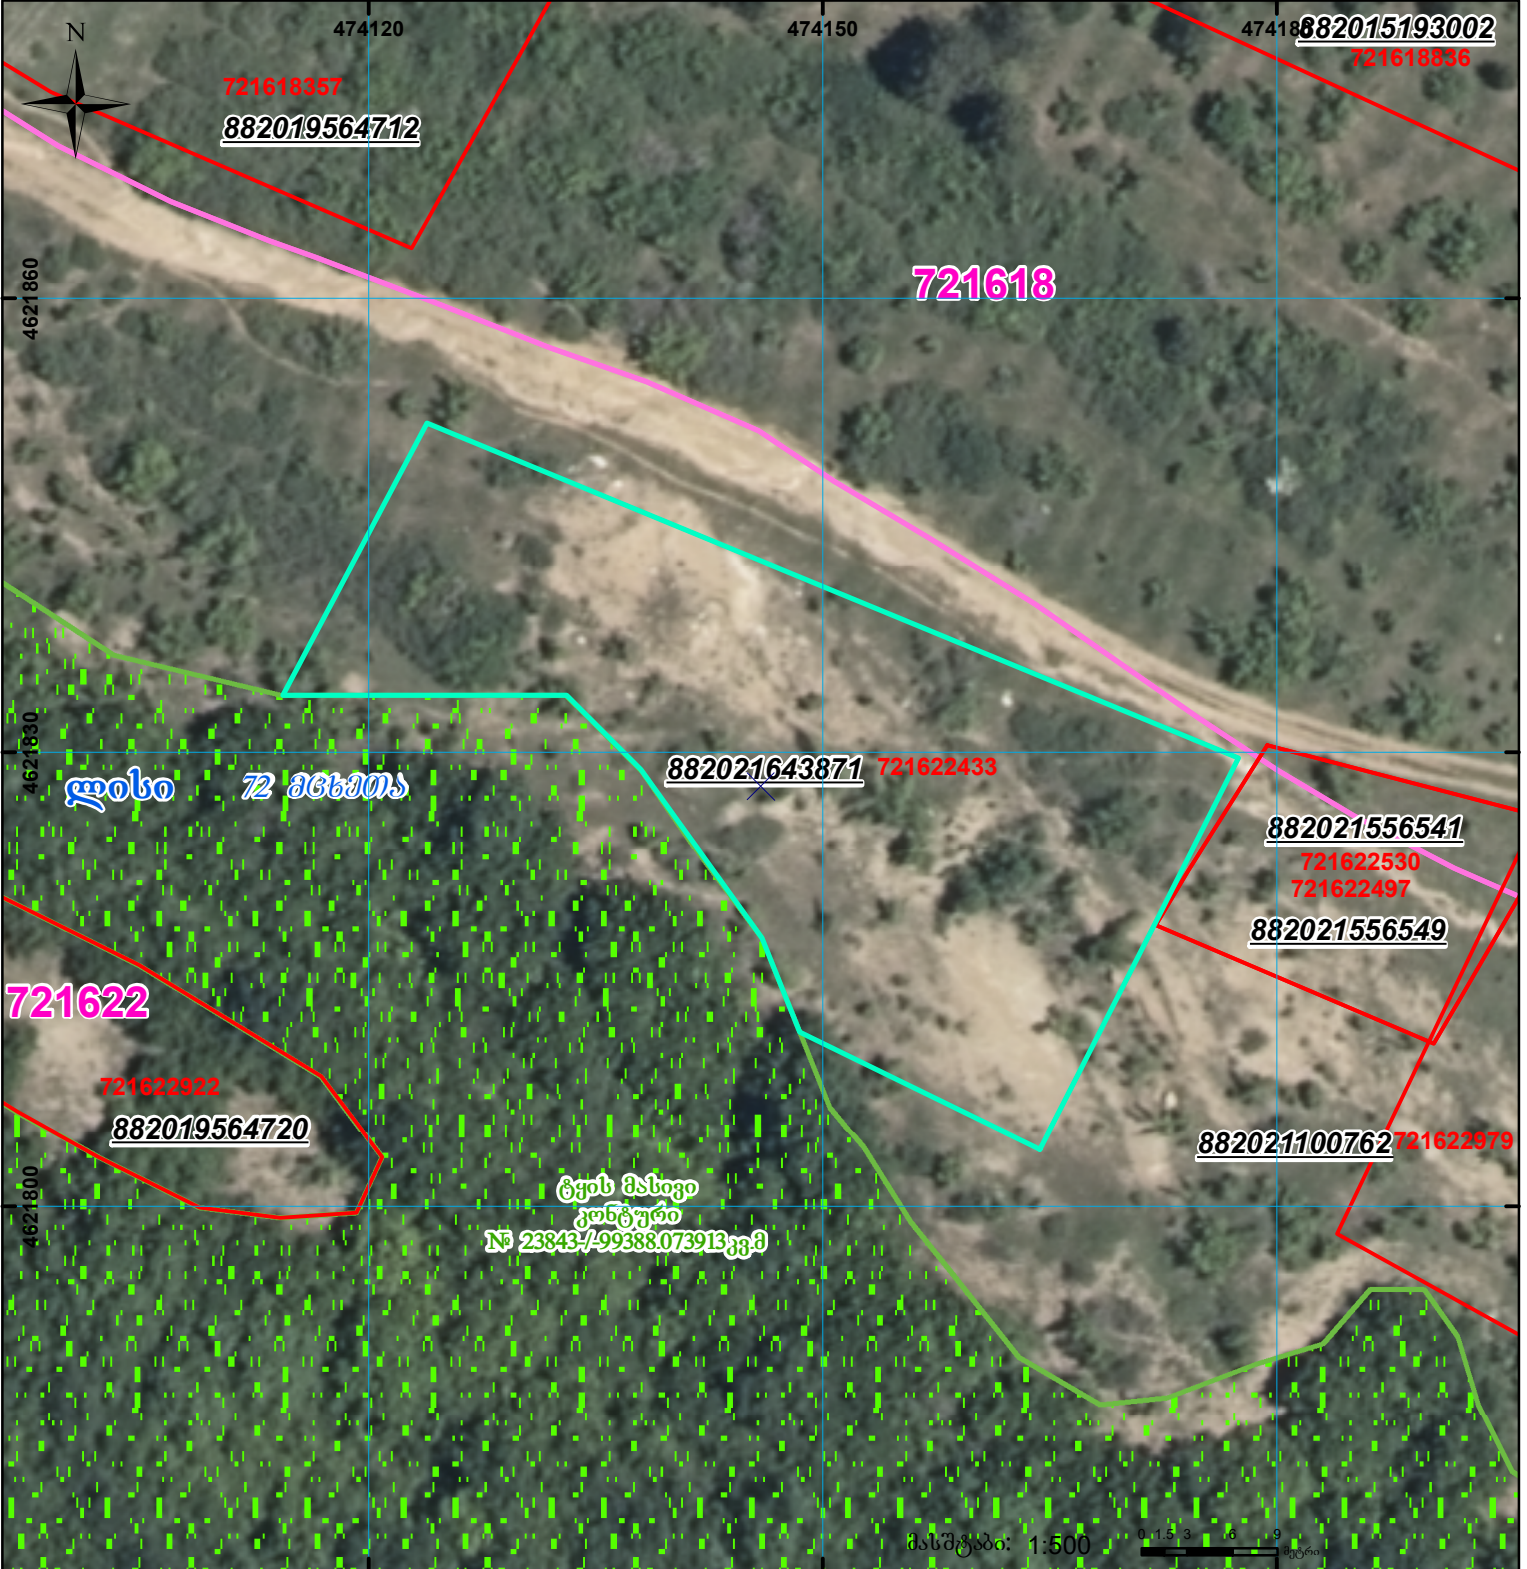

მიწის ნაკვეთის საკადასტრო კოდი: 721622433
 ბანცხალების რეგისტრაციის ნომერი: 882021643871
 მიწის ნაკვეთის ფართობი: 1240 კვ.მ.
 დანიშნულება:
 მომზადების თარიღი: 03.08.21

| | | | | | |
|--|--|--|--------------------|--|-------------------------------------|
| | შენიშნა-ნაგებობა, პირობითი ნომერი/სართულიანობა | | ვალდებულება | | სარეგისტრაციოდ წარმოდგენილი ნაკვეთი |
| | მიწის ნაკვეთის საკადასტრო საზღვარი | | შუენებარე ნაგებობა | | საზობრთვი ნაგებობა |

UTM (საერთაშორისო) სისტემის კოორდ.