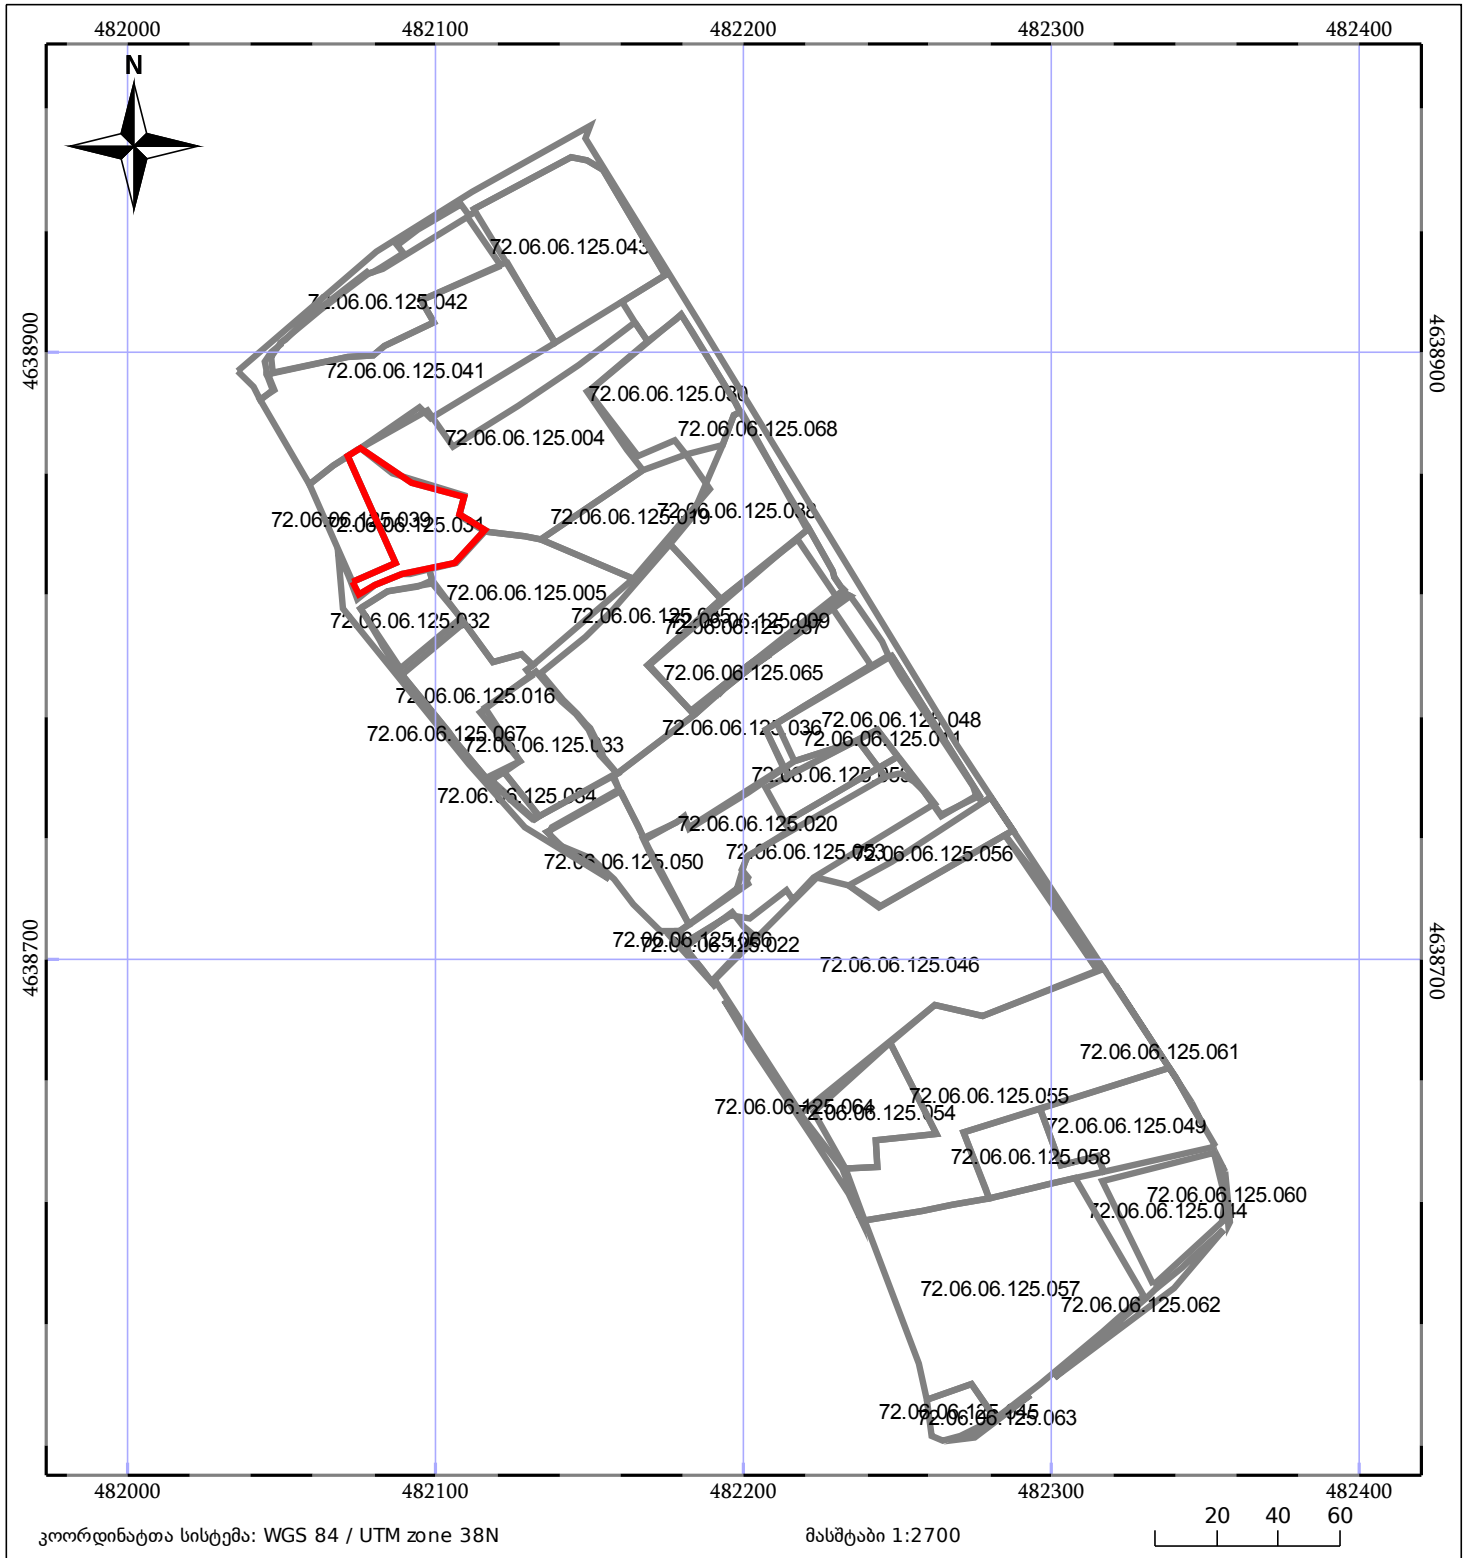

# ბლოკის გეგმა

საჯარო რეესტრის ეროვნული სააგენტო

ბლოკის საკადასტრო კოდი: **72.06.06.125**

მომზადების თარიღი: **10/10/2019**

განცხადების ნომერი: **882019501272**

	შენიშნული ნაგებობა		ნაკვეთის საკადასტრო საზღვარი
	შენიშნული ნაგებობა		ბლოკის საკადასტრო ფენა