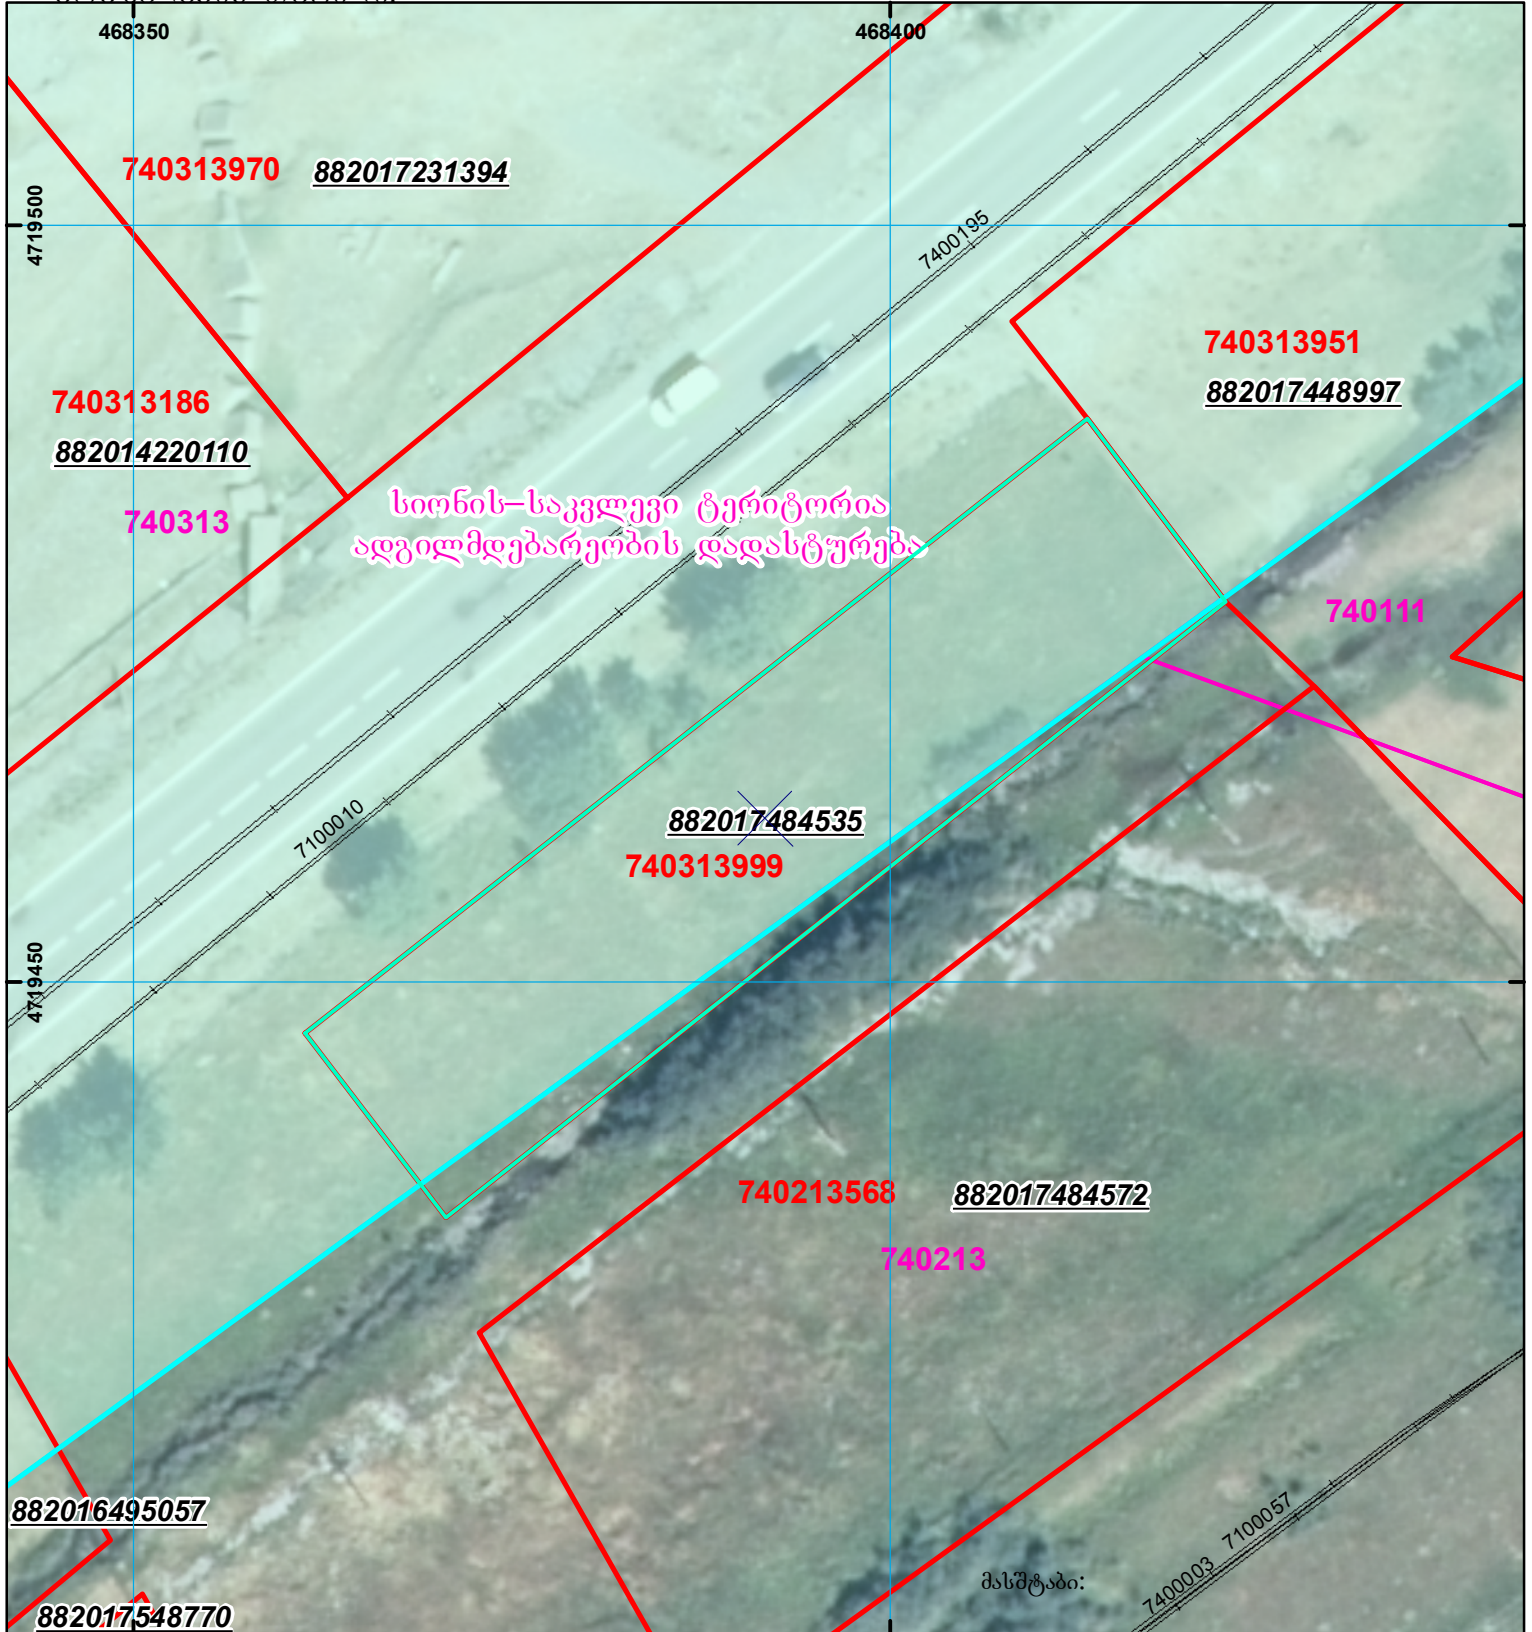

მიწის ნაკვეთის საკადასტრო კოდი: 74 03 13 999
 განცხადების რეგისტრაციის ნომერი: 882017484535
 მიწის ნაკვეთის ფართობი: 1000 კვ.მ.
 მომზადების თარიღი: 21.08.17

	შენიშნული ნაკვეთი, პირობითი ნომერი/სართულიანობა		ვალდებულება		საზობრივი ნაკვეთი	 000 000 UTM (საერთაშორისო) სისტემის კოორდ.
	მიწის ნაკვეთის საკადასტრო საზღვარი		შუენებარე ნაკვეთი			