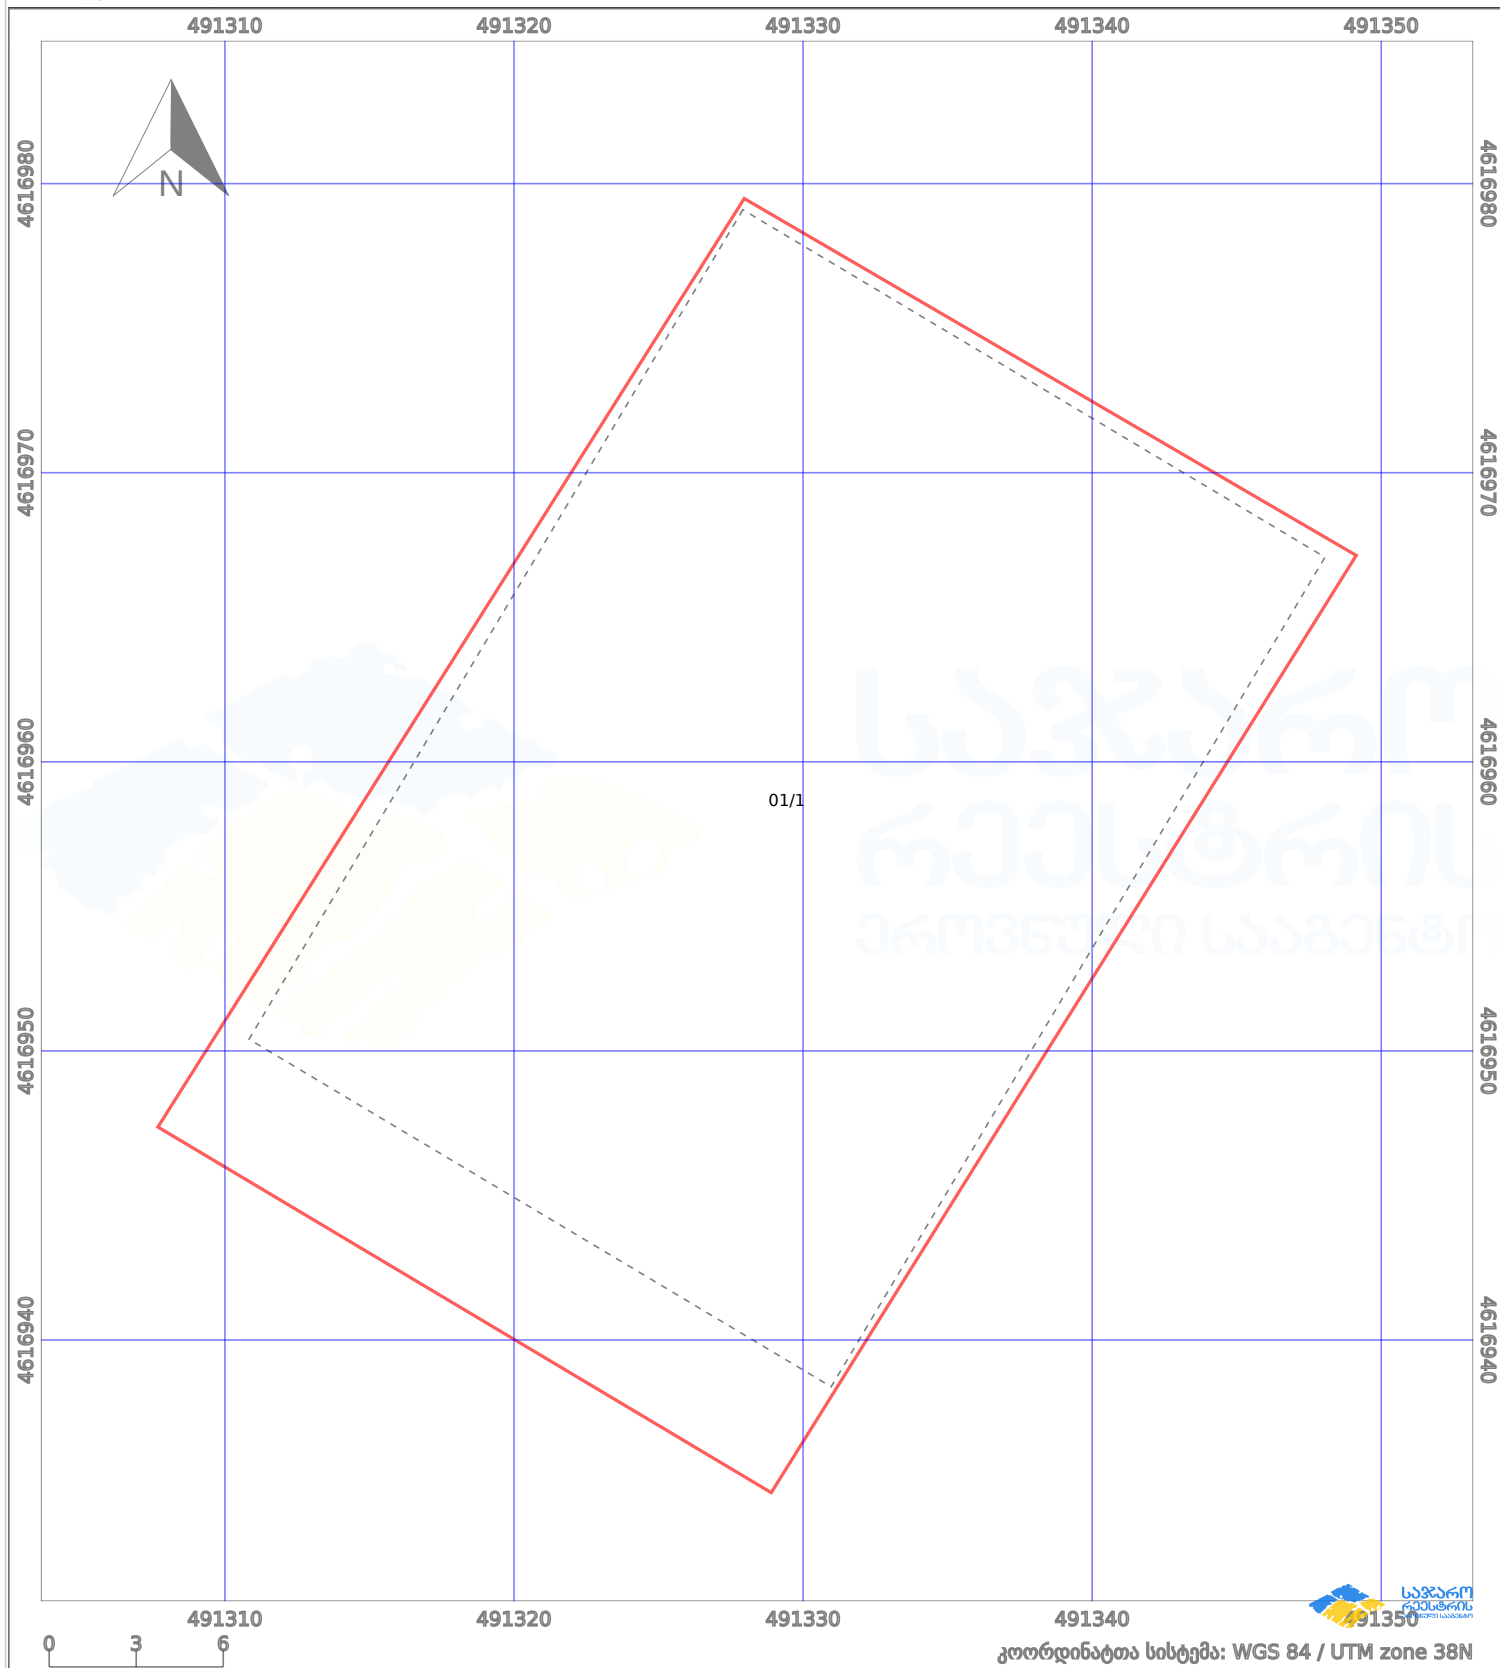

საკადასტრო გეგმა

საქართველოს რეესტრის ეროვნული სააგენტო

საკადასტრო კოდი: **01.19.19.001.035**

ნაკვეთის დანიშნულება:

არასასოფლო სამეურნეო

განცხადების ნომერი: **882023022598**

ფართობი:

937 კვ.მ (WGS 84 / UTM zone 38N)

მომზადების თარიღი: **20/01/2023**

პირობითი აღნიშვნები:

- | | | | | | | | |
|--|--------------------|--|--------------------|--|--------------------|--|----------------|
| | ნაკვეთის საზღვარი | | მშენებარე ნაკებობა | | აშენებული ნაკებობა | | ქარსაფარი ზოლი |
| | საზომრივი ნაკებობა | | ტყის ფონდი | | ვალდებულება | | |