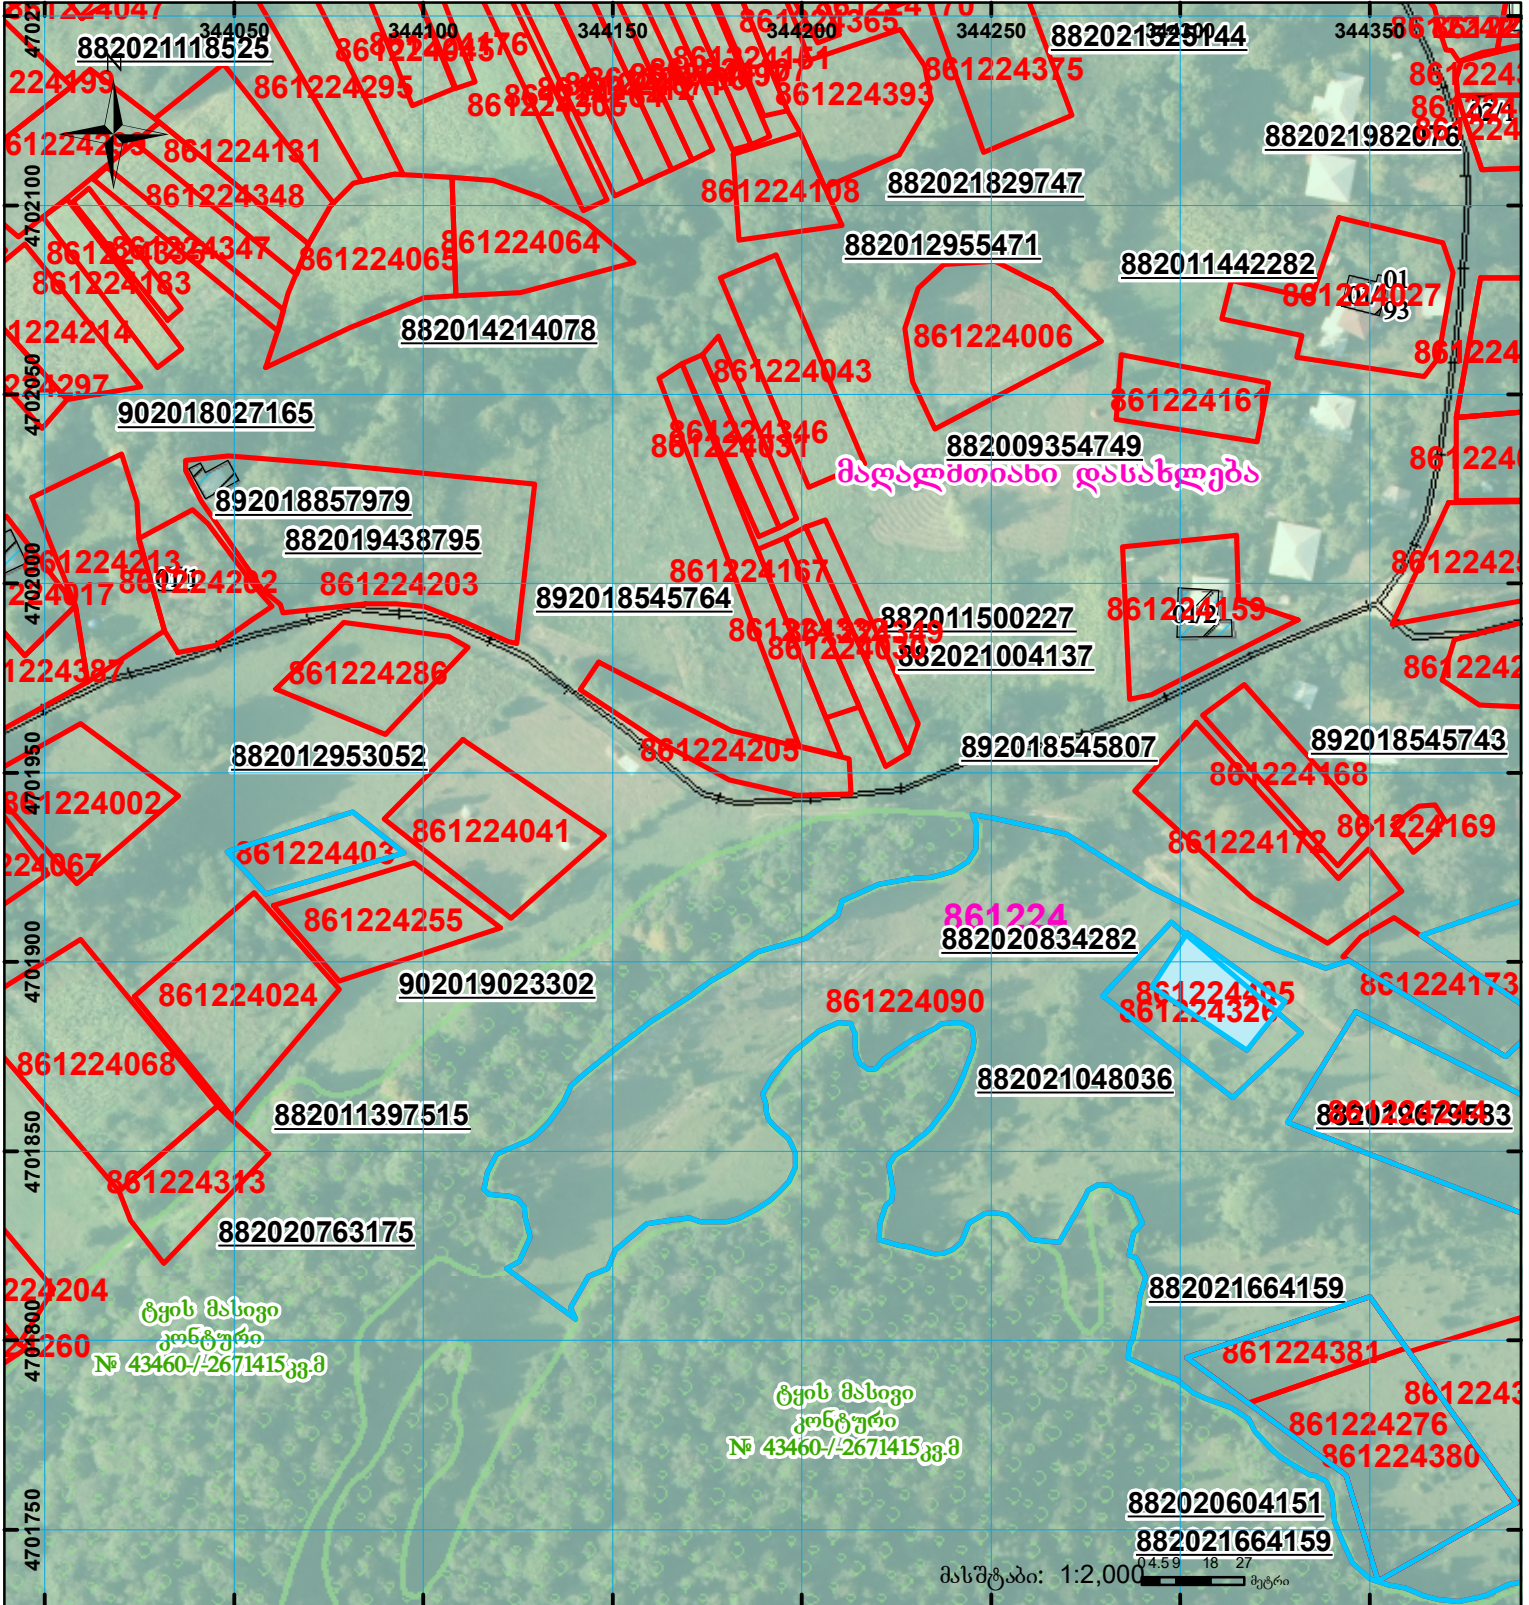

ზემდეგაა 86.12.24.090 რეგისტრირებულ მონაცემზე.

ზემდეგაა 882020834282 წარმოებაში მყოფ მონაცემებთან

მიწის ნაკვეთის საკადასტრო კოდი: 86 12 24 405
 განცხადების რეგისტრაციის ნომერი: 882022153367
 მიწის ნაკვეთის ფართობი: 510 კვ.მ.

ღანოშენილება:
 შენობა-ნაგებობის თარიღი: 19.04.22

მასშტაბი: 1:2,000

| | | | | | |
|--|---|--|-------------------|--|----------------|
| | შენობა-ნაგებობა, პირობითი ნომერი/სართულიანობა | | კალდეულეობა | | საზომო ნაკვეთი |
| | მიწის ნაკვეთის საკადასტრო საზღვარი | | შუენებარე ნაკვეთი | | |

UTM (საერთაშორისო) სისტემის კოორდ.