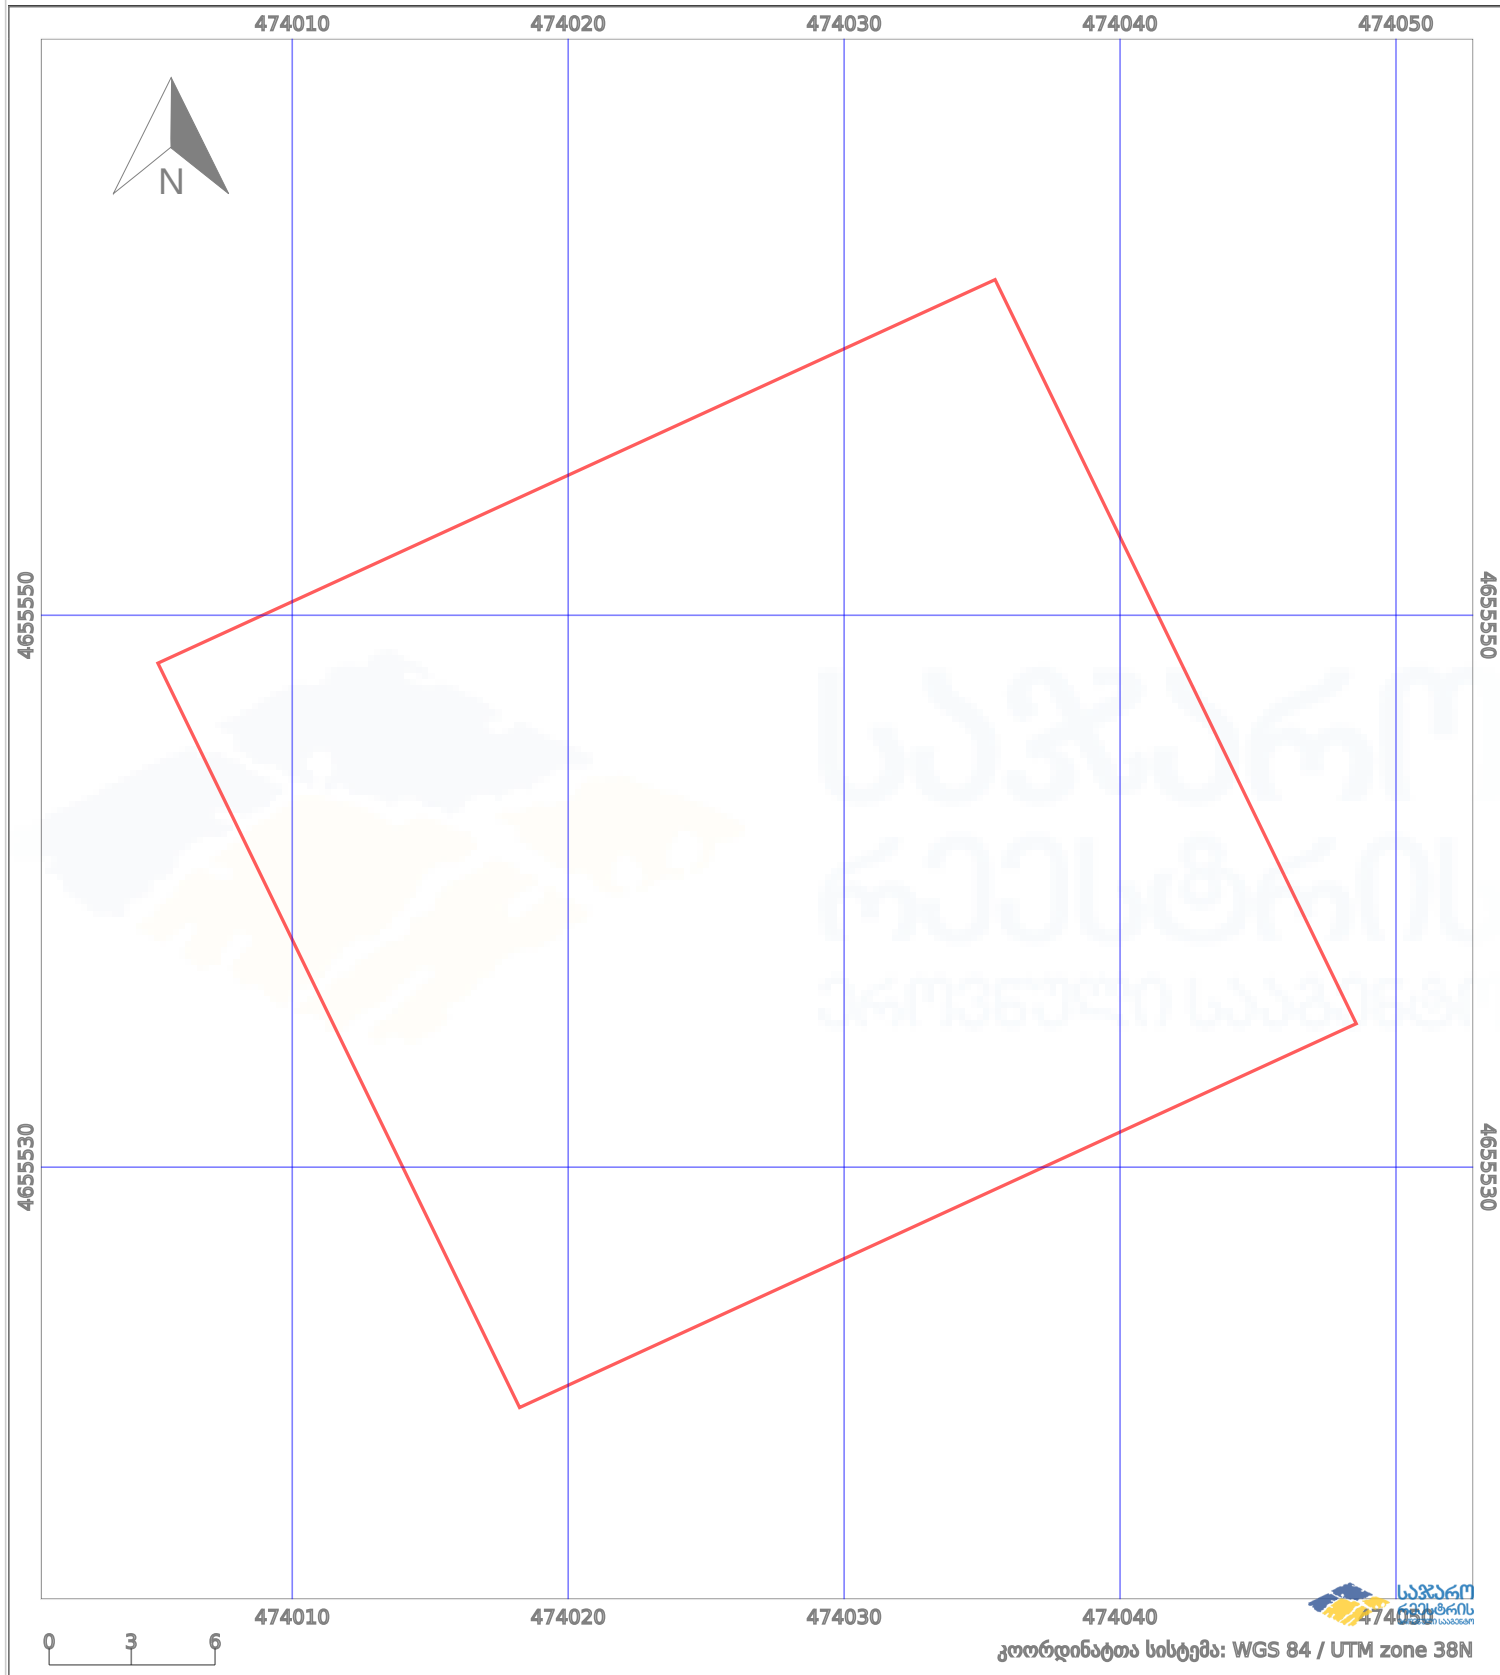

საკადასტრო გეგმა

საქართველოს რეესტრის ეროვნული სააგენტო

საკადასტრო კოდი:

71.56.34.003

ნაკვეთის დანიშნულება:

სასოფლო-სამეურნეო

განცხადების ნომერი:

882022102666

ფართობი:

1000 კვ.მ (WGS 84 / UTM zone 38N)

მომზადების თარიღი:

01/03/2022

	ნაკვეთის საზღვარი		პირობითი აღნიშვნები: მშენებარე ნაგებობა		აშენებული ნაგებობა
	ხაზობრივი ნაგებობა		ტყის ფონდი		ვალდებულება