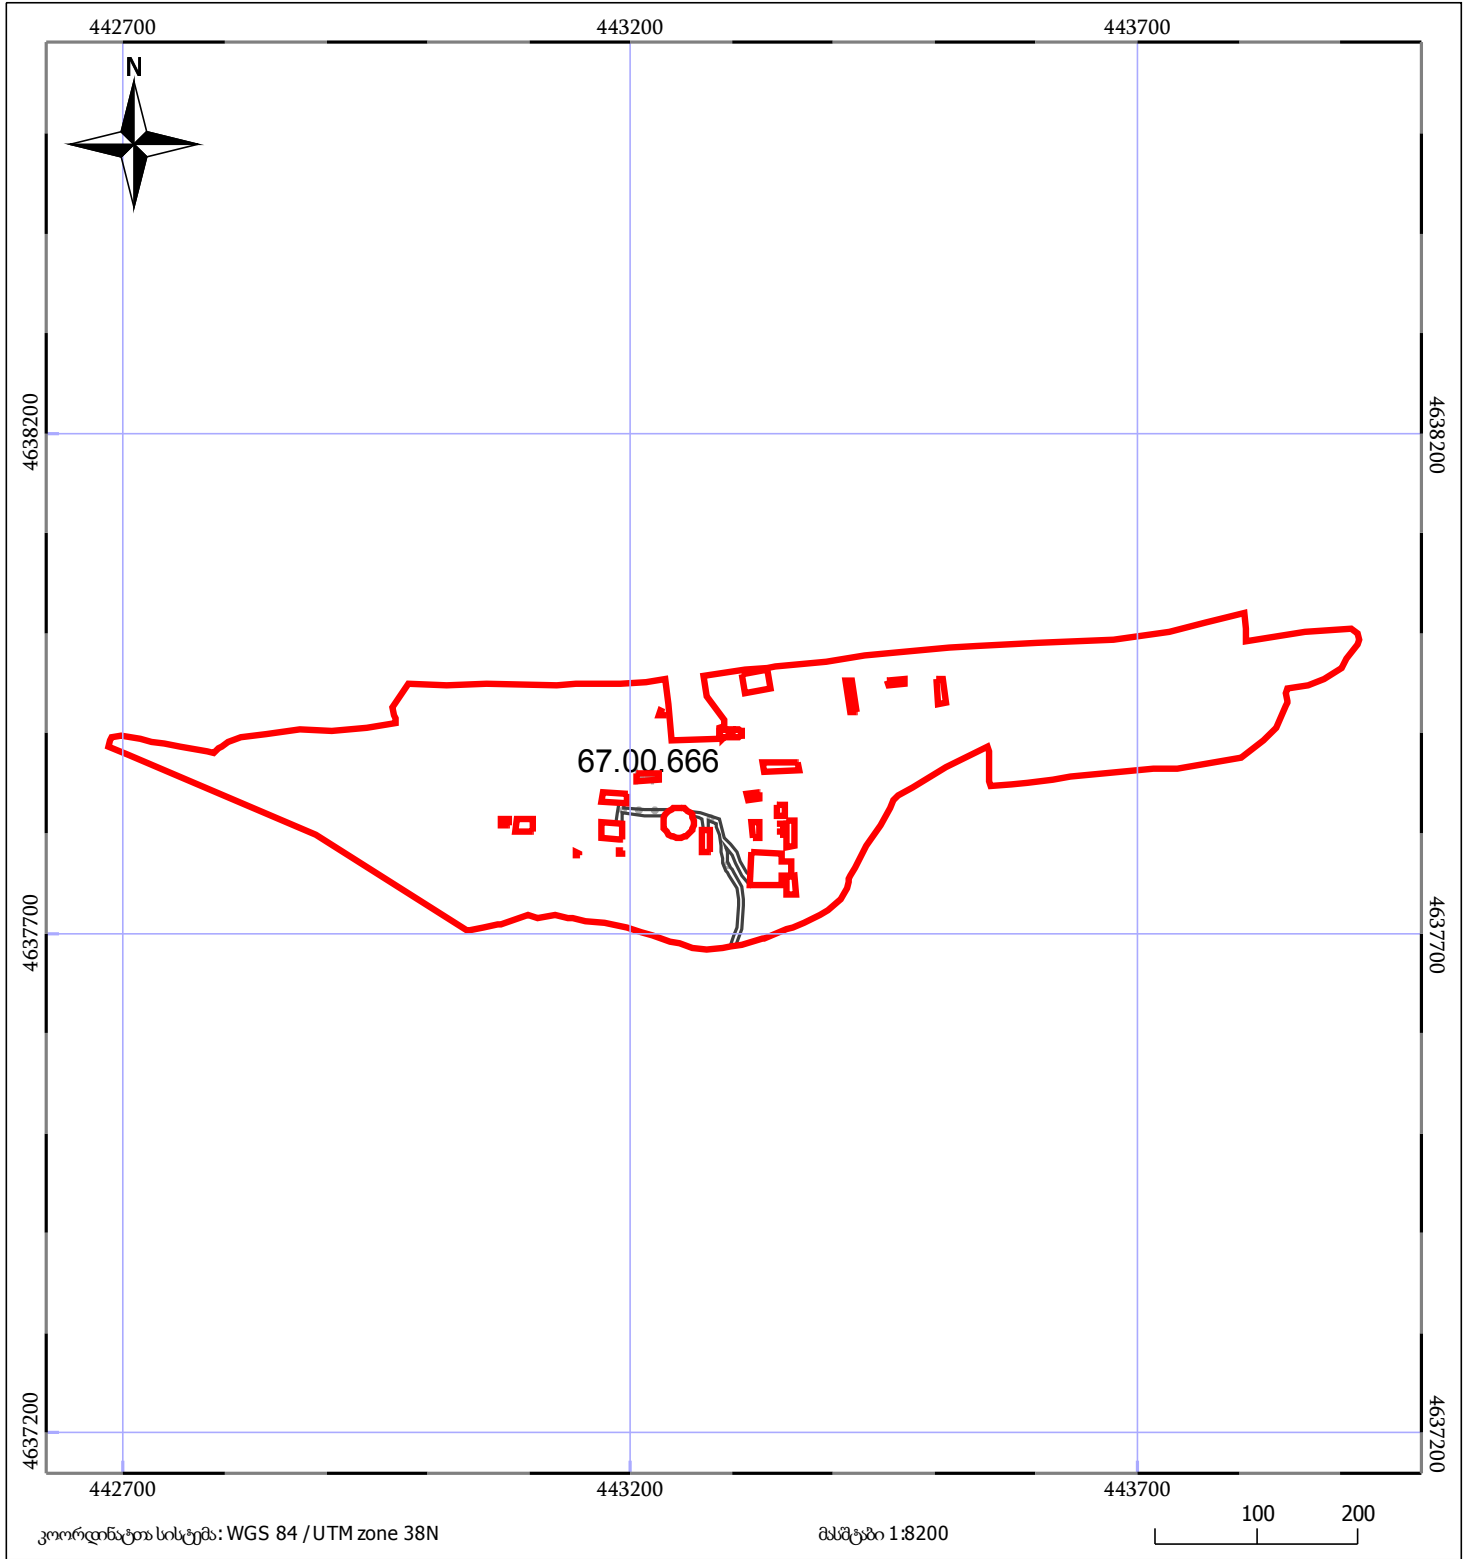

# საკადასტრო გეგმა

საჯარო რეესტრის ეროვნული  
სააგენტო

საკადასტრო კოდი: 67.16.36.282

ნაკვეთის დანიშნულება:

არასასოფლო სამეურნეო

განცხადების ნომერი: 882020981639

ფართობი:

185117 კვ.მ (WGS 84 / UTM zone 38N)

მომზადების თარიღი: 24/12/2020

ვალდებულების ფართობი:

1403 კვ.მ (WGS 84 / UTM zone 38N)

05/25 მშენებარე ნაგებობა	05/25 შენობა/ნაგებობა	ტყის ფონდი
ნაკვეთის საკადასტრო საზღვარი	ხაზობრივი ნაგებობა	ვალდებულება