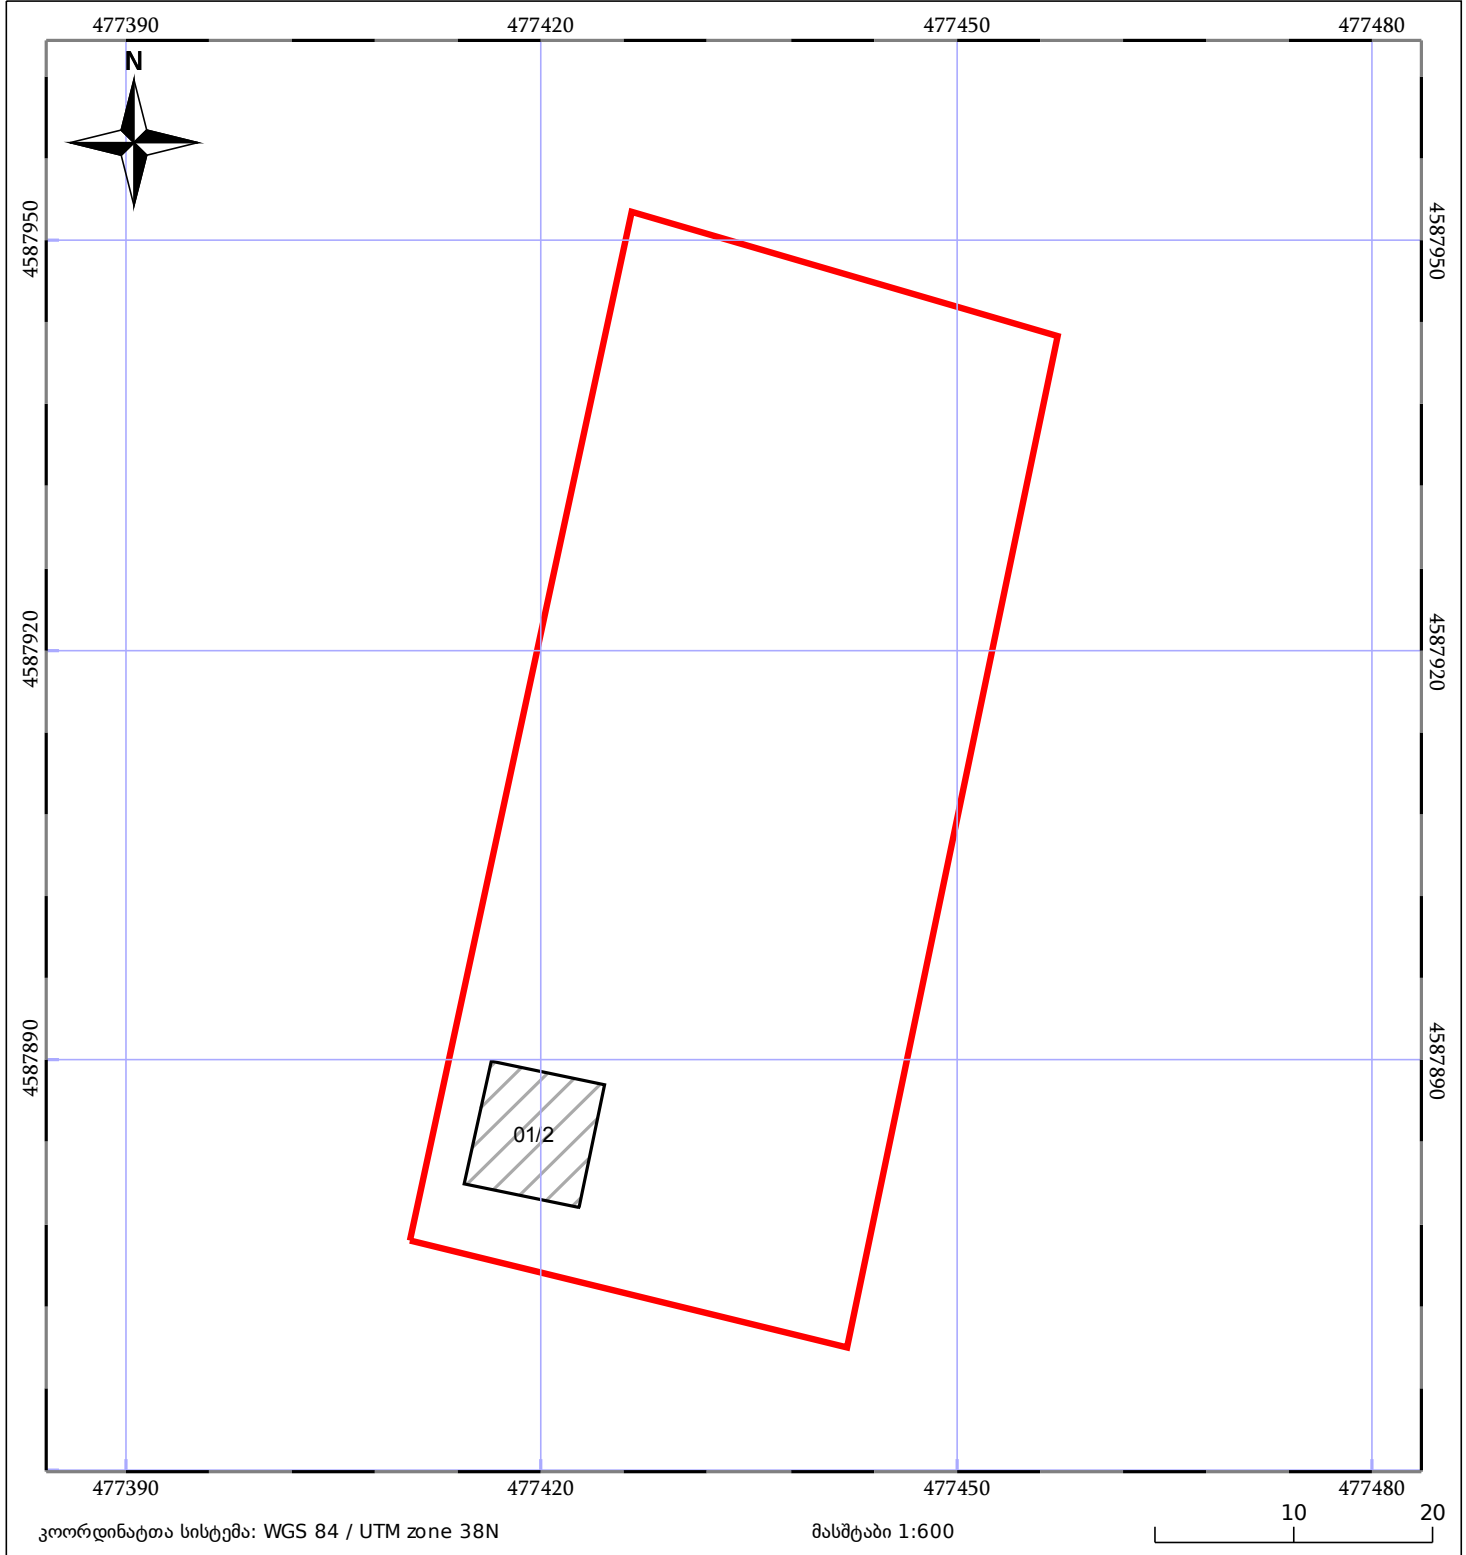

საკადასტრო გეგმა

საჯარო რეესტრის ეროვნული
სააგენტო

საკადასტრო კოდი: **83.05.02.427**

ნაკვეთის დანიშნულება:

სასოფლო-სამეურნეო(საკარმიდამო)

განცხადების ნომერი: **892023474616**

ფართობი:

2460 კვ.მ (WGS 84 / UTM zone 38N)

მომზადების თარიღი: **29/12/2023**

05/25	მშენებარე ნაგებობა		ნაკვეთის საკადასტრო საზღვარი	05/25	შენობა/ნაგებობა
	სამობრივი ნაგებობა		ტყის ფონდი		ვალდებულება