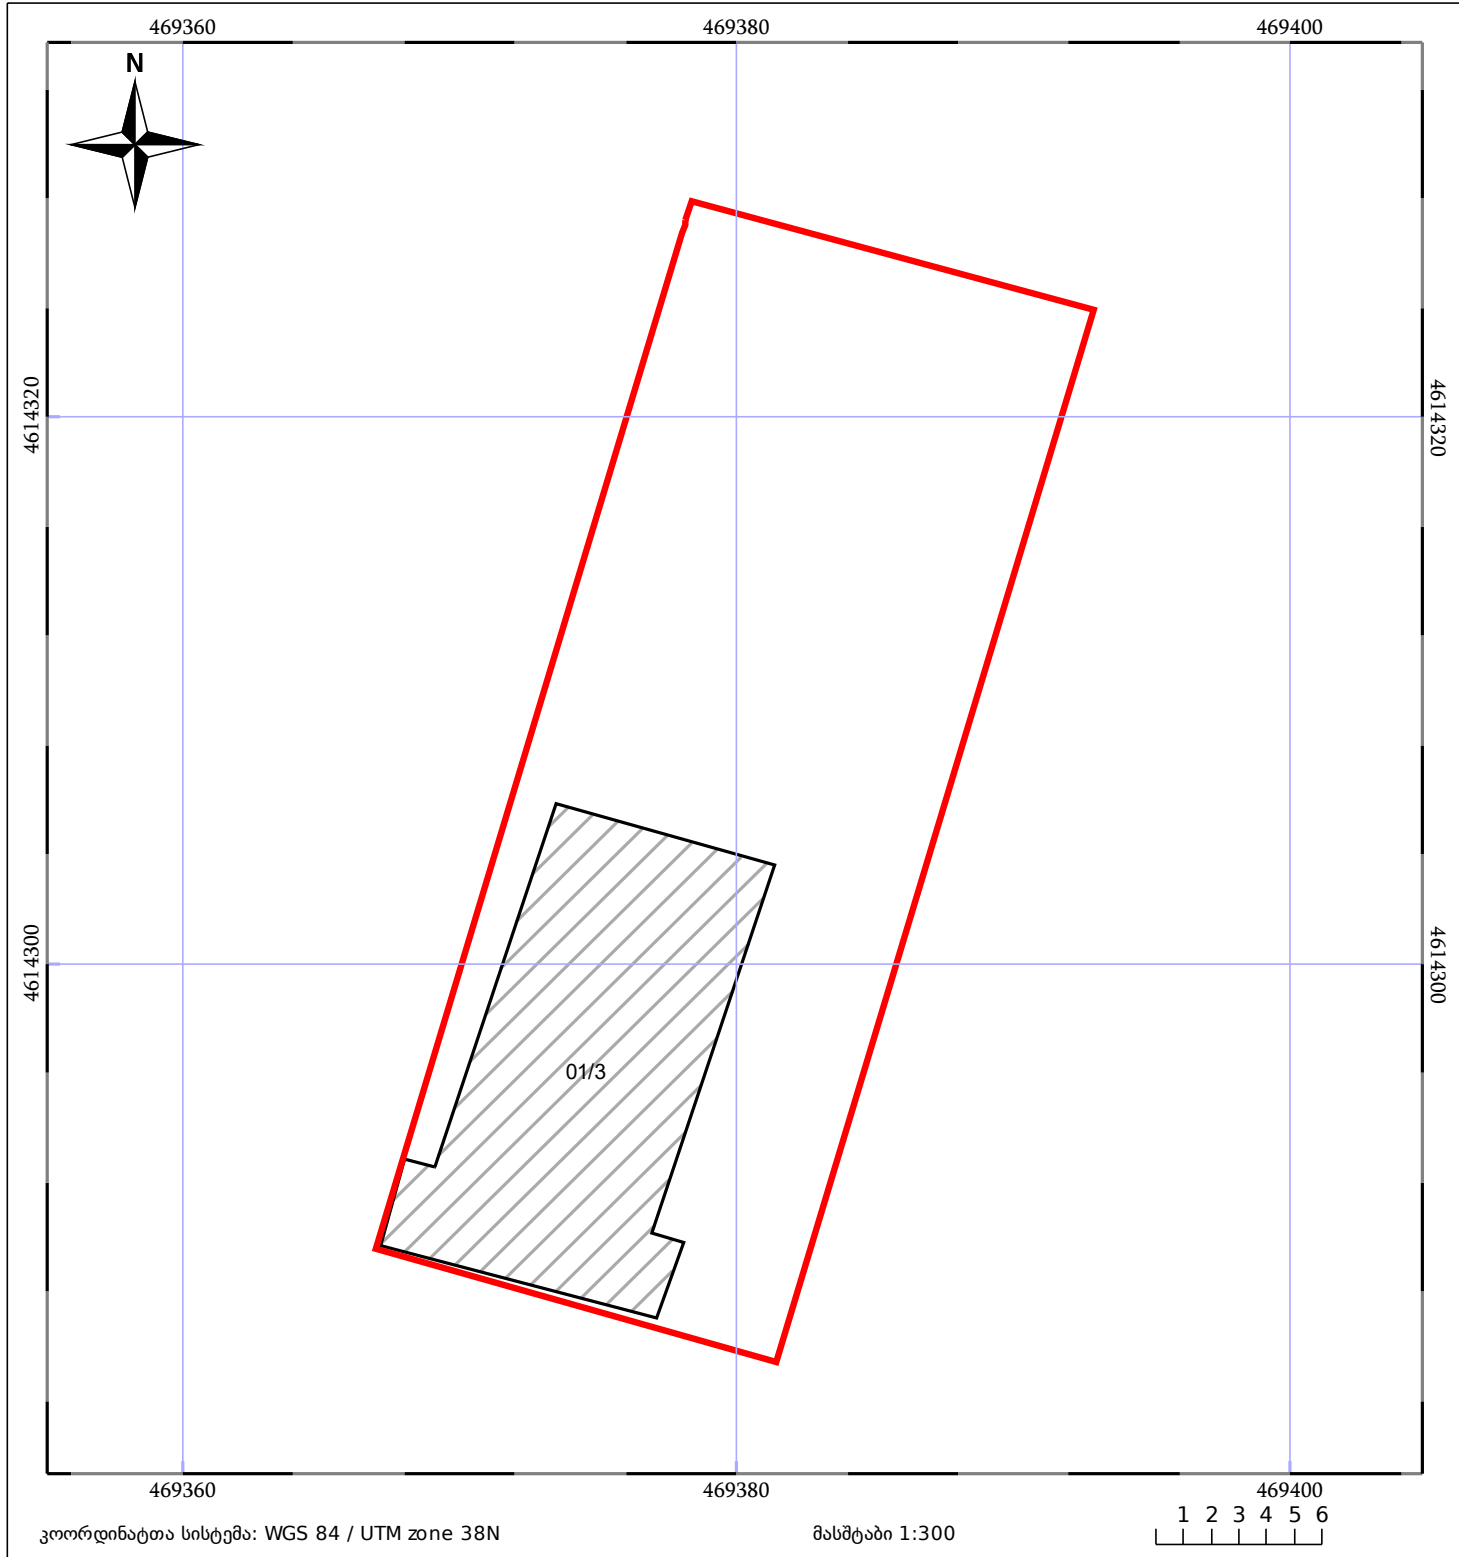

საკადასტრო გეგმა

საჯარო რეესტრის ეროვნული
სააგენტო

საკადასტრო კოდი: **01.81.28.024.028**

ნაკვეთის დანიშნულება:

სასოფლო-სამეურნეო(საკარმიდამო)

განცხადების ნომერი: **892024901643**

ფართობი:

603 კვ.მ (WGS 84 / UTM zone 38N)

მომზადების თარიღი: **10/12/2024**

05/25	მშენებარე ნაგებობა		ნაკვეთის საკადასტრო საზღვარი	05/25	შენობა/ნაგებობა
	სამობრივი ნაგებობა		ტყის ფონდი		ვალდებულება