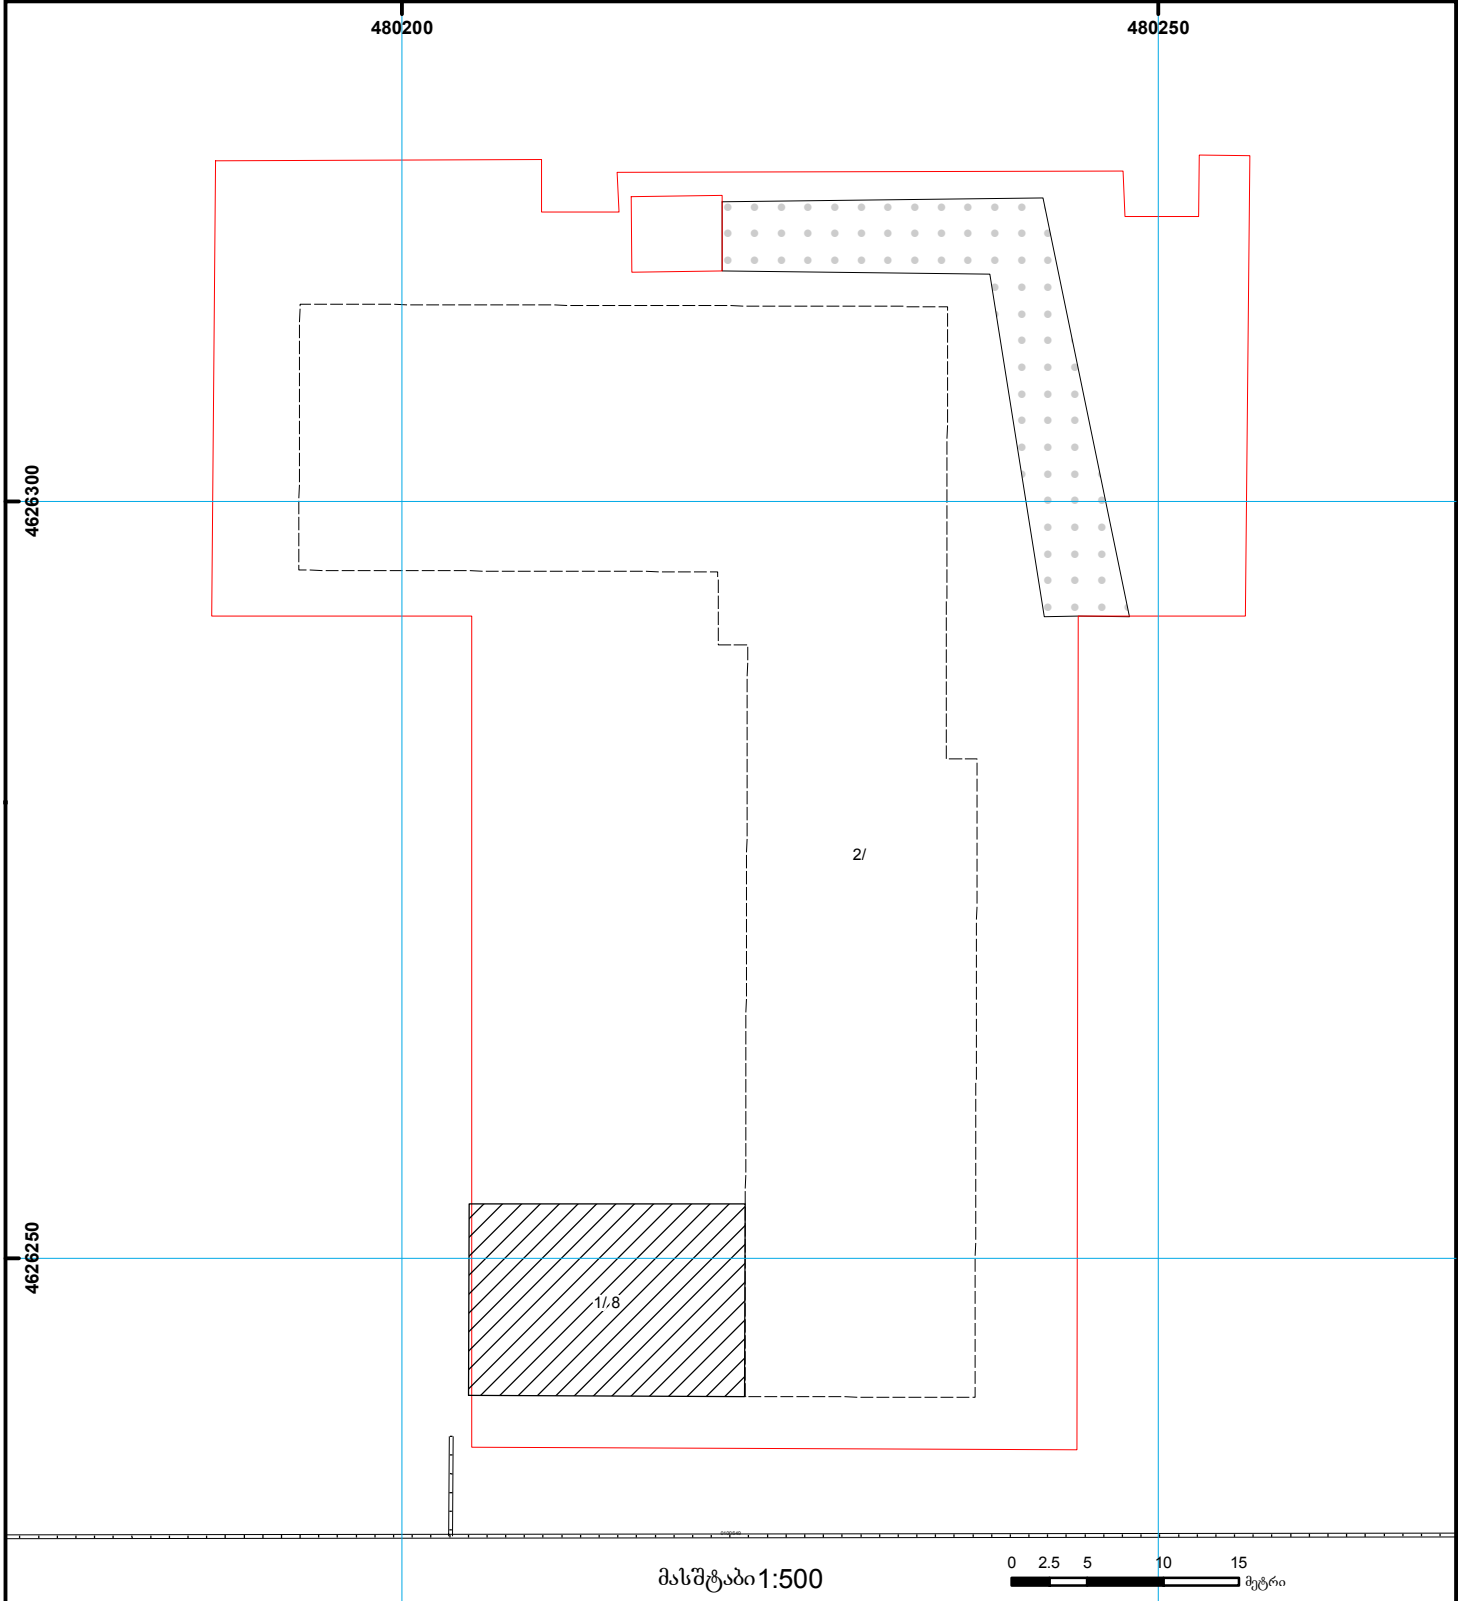

საქართველოს იუსტიციის სამინისტრო  
საჯარო რეგისტრის ეროვნული სააგენტო

საკადასტრო გეგმა

საჯარო რეგისტრის  
ეროვნული სააგენტო

მიწის ნაკვეთის საკადასტრო კოდი: 01.10.06.014.043  
განცხადების რეგისტრაციის ნომერი 882013297575  
მიწის ნაკვეთის ფართობი: 4170 კვ.მ.  
ღანიშნულება: არასასოფლო-სამეურნეო  
მომზადების თარიღი 03.07.13

	შენიშნული ნაკვეთი, პირობითი ნომერი/სართულიანობა		ვალდებულება		საზოობრივი ნაკვეთი	000 000 UTM (საერთაშორისო) სისტემის კოორდ.
	მიწის ნაკვეთის საკადასტრო საზღვარი		მშენებარე ნაკვეთი		მიწისქვეშა ნაკვეთი	