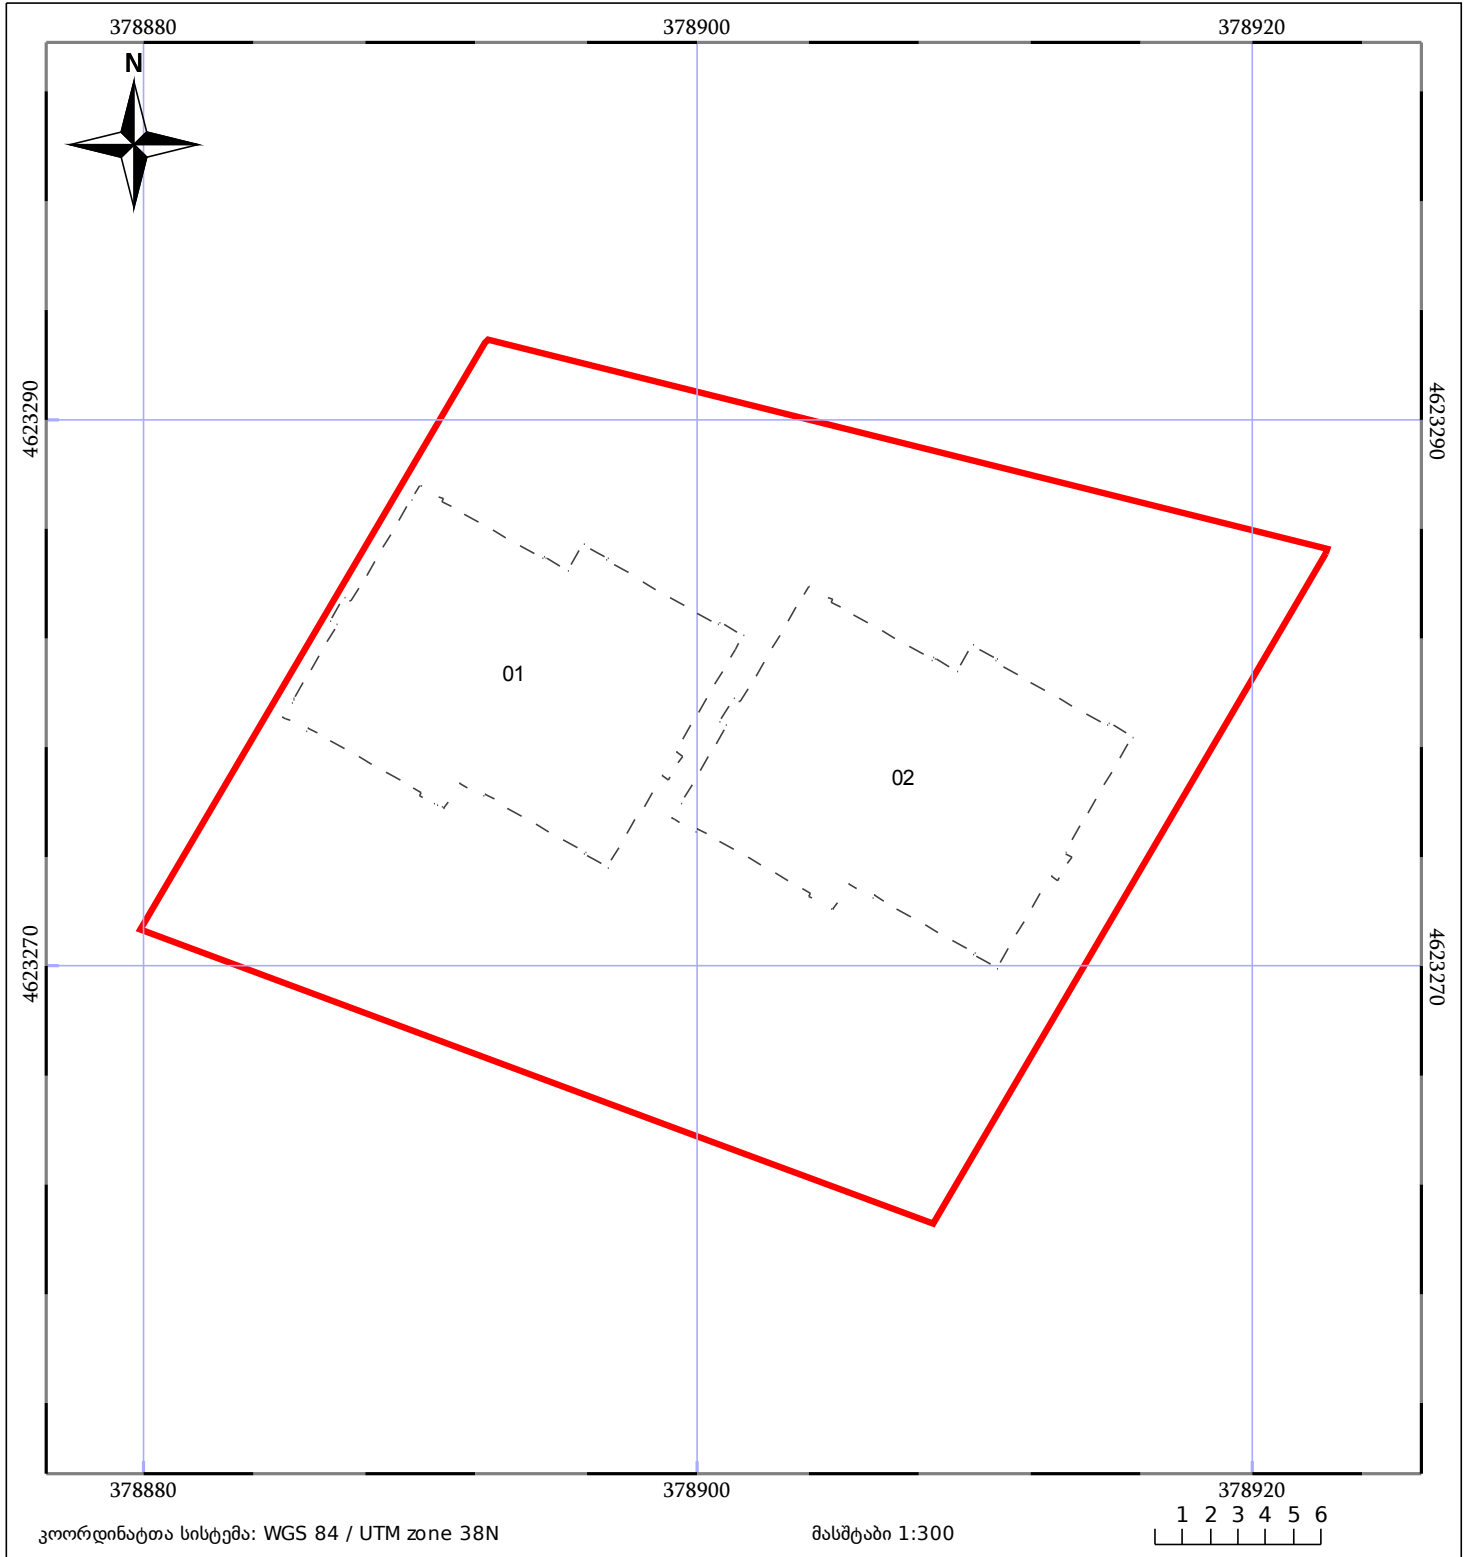

საკადასტრო გეგმა

საჯარო რეესტრის ეროვნული
სააგენტო

საკადასტრო კოდი: **64.30.08.235**

ნაკვეთის დანიშნულება:

არასასოფლო სამეურნეო

განცხადების ნომერი: **892017026174**

ფართობი:

805 კვ.მ (WGS 84 / UTM zone 38N)

მომზადების თარიღი: **30/10/2017**

05/25	მშენებარე ნაგებობა	05/25	შენობა/ნაგებობა		ტყის ფონდი
	ნაკვეთის საკადასტრო საზღვარი		ხაზობრივი ნაგებობა		ვალდებულება