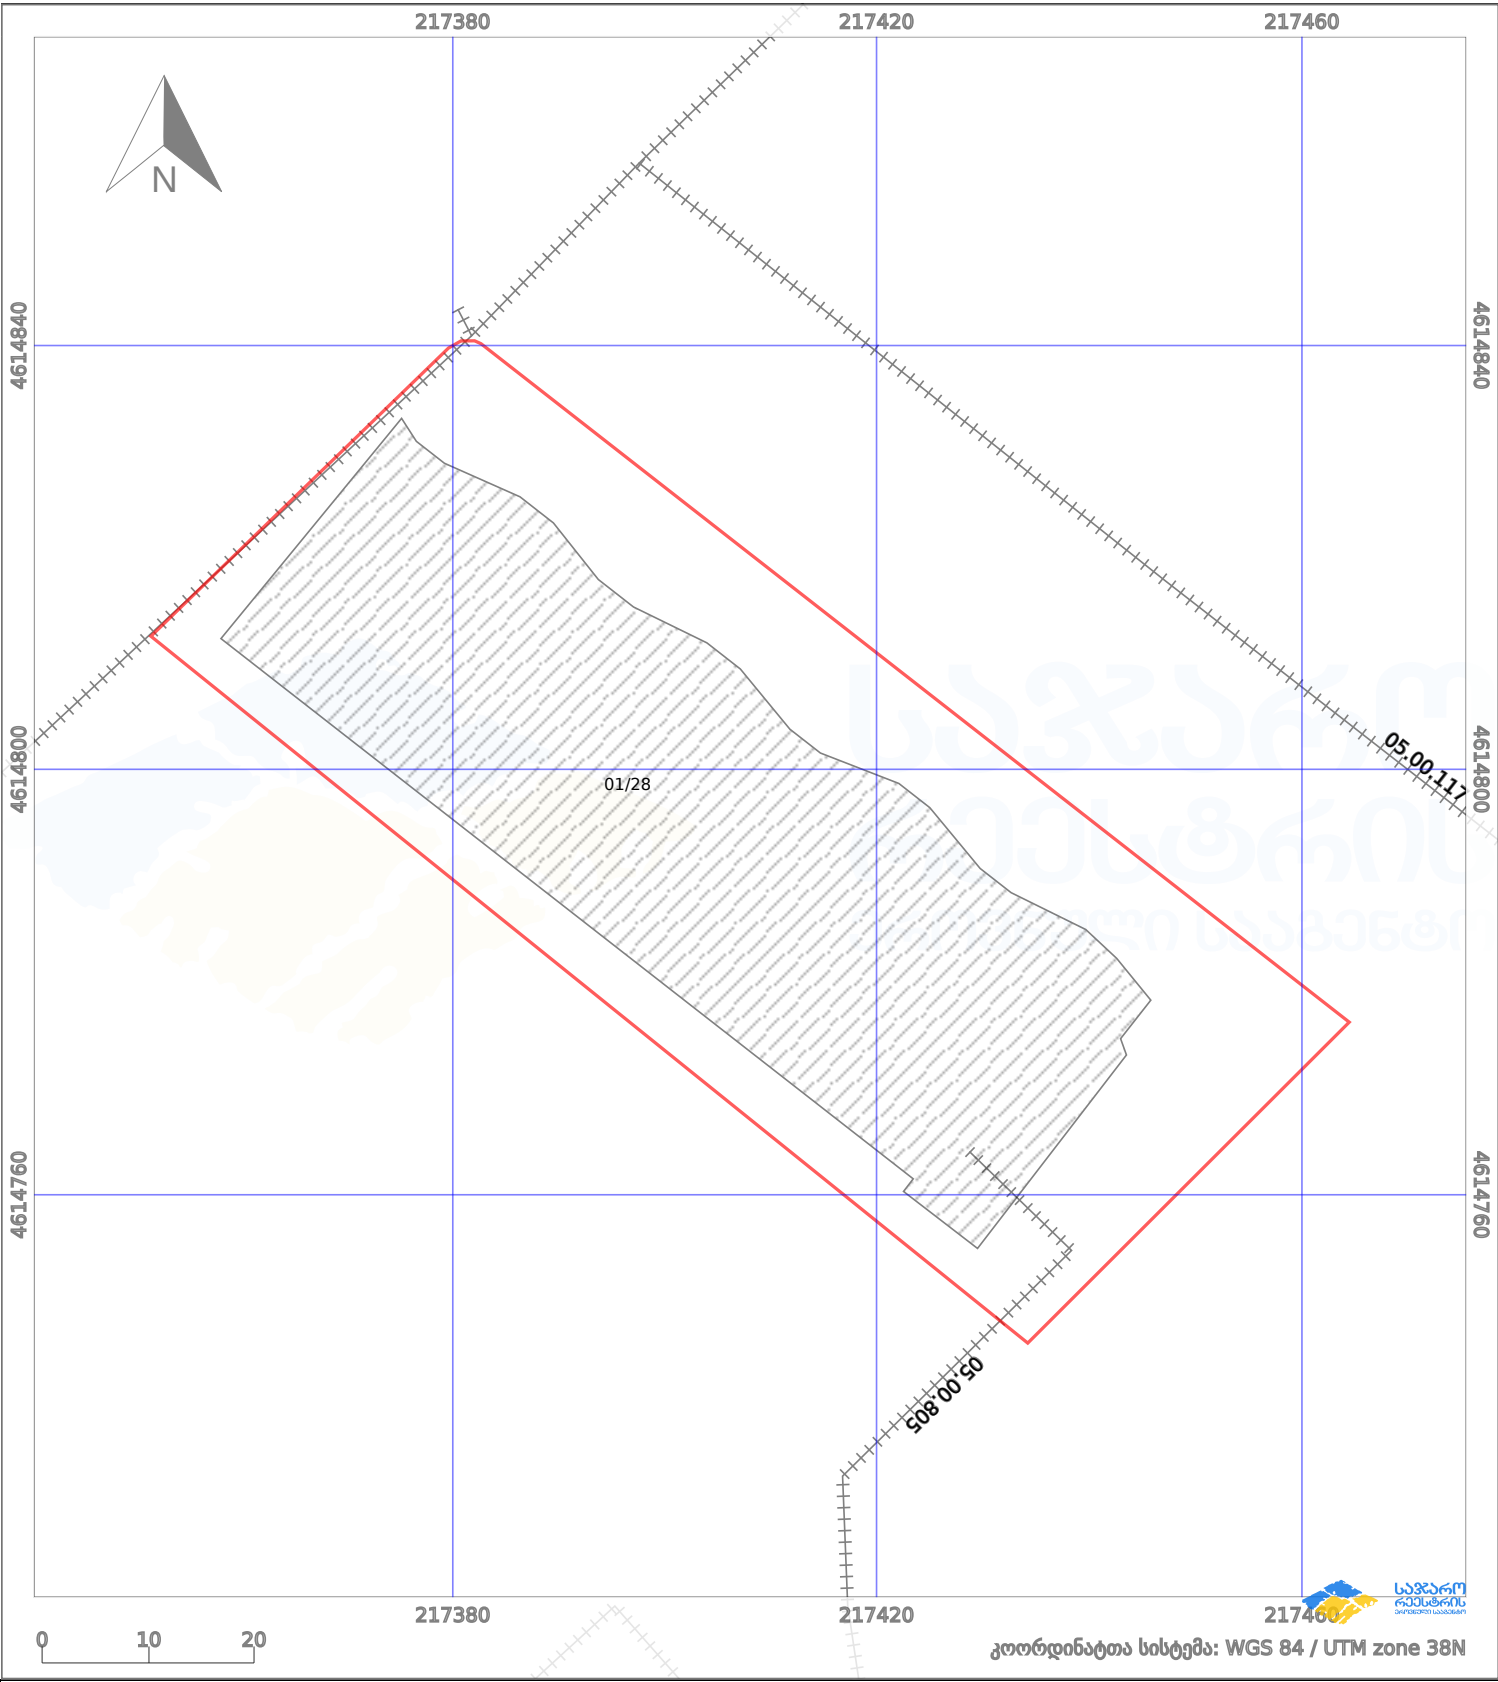

საკადასტრო გეგმა

საჯარო რეესტრის ეროვნული სააგენტო

საკადასტრო კოდი:

05.24.03.052

ნაკვეთის დანიშნულება:

არასასოფლო სამეურნეო

განცხადების ნომერი:

882026263370

ფართობი:

4417 კვ.მ (WGS 84 / UTM zone 38N)

4413 კვ.მ (WGS 84 / UTM zone 37N)

მომზადების თარიღი:

31/03/2026

პირობითი აღნიშვნები:

	ნაკვეთის საზღვარი		მშენებარე ნაგებობა		02/4	აშენებული ნაგებობა		მინისქვეშა ნაგებობა
	საზღორივი ნაგებობა		ტყის ფონდი			ვალდებულება		ქარსაფარი ბოლი