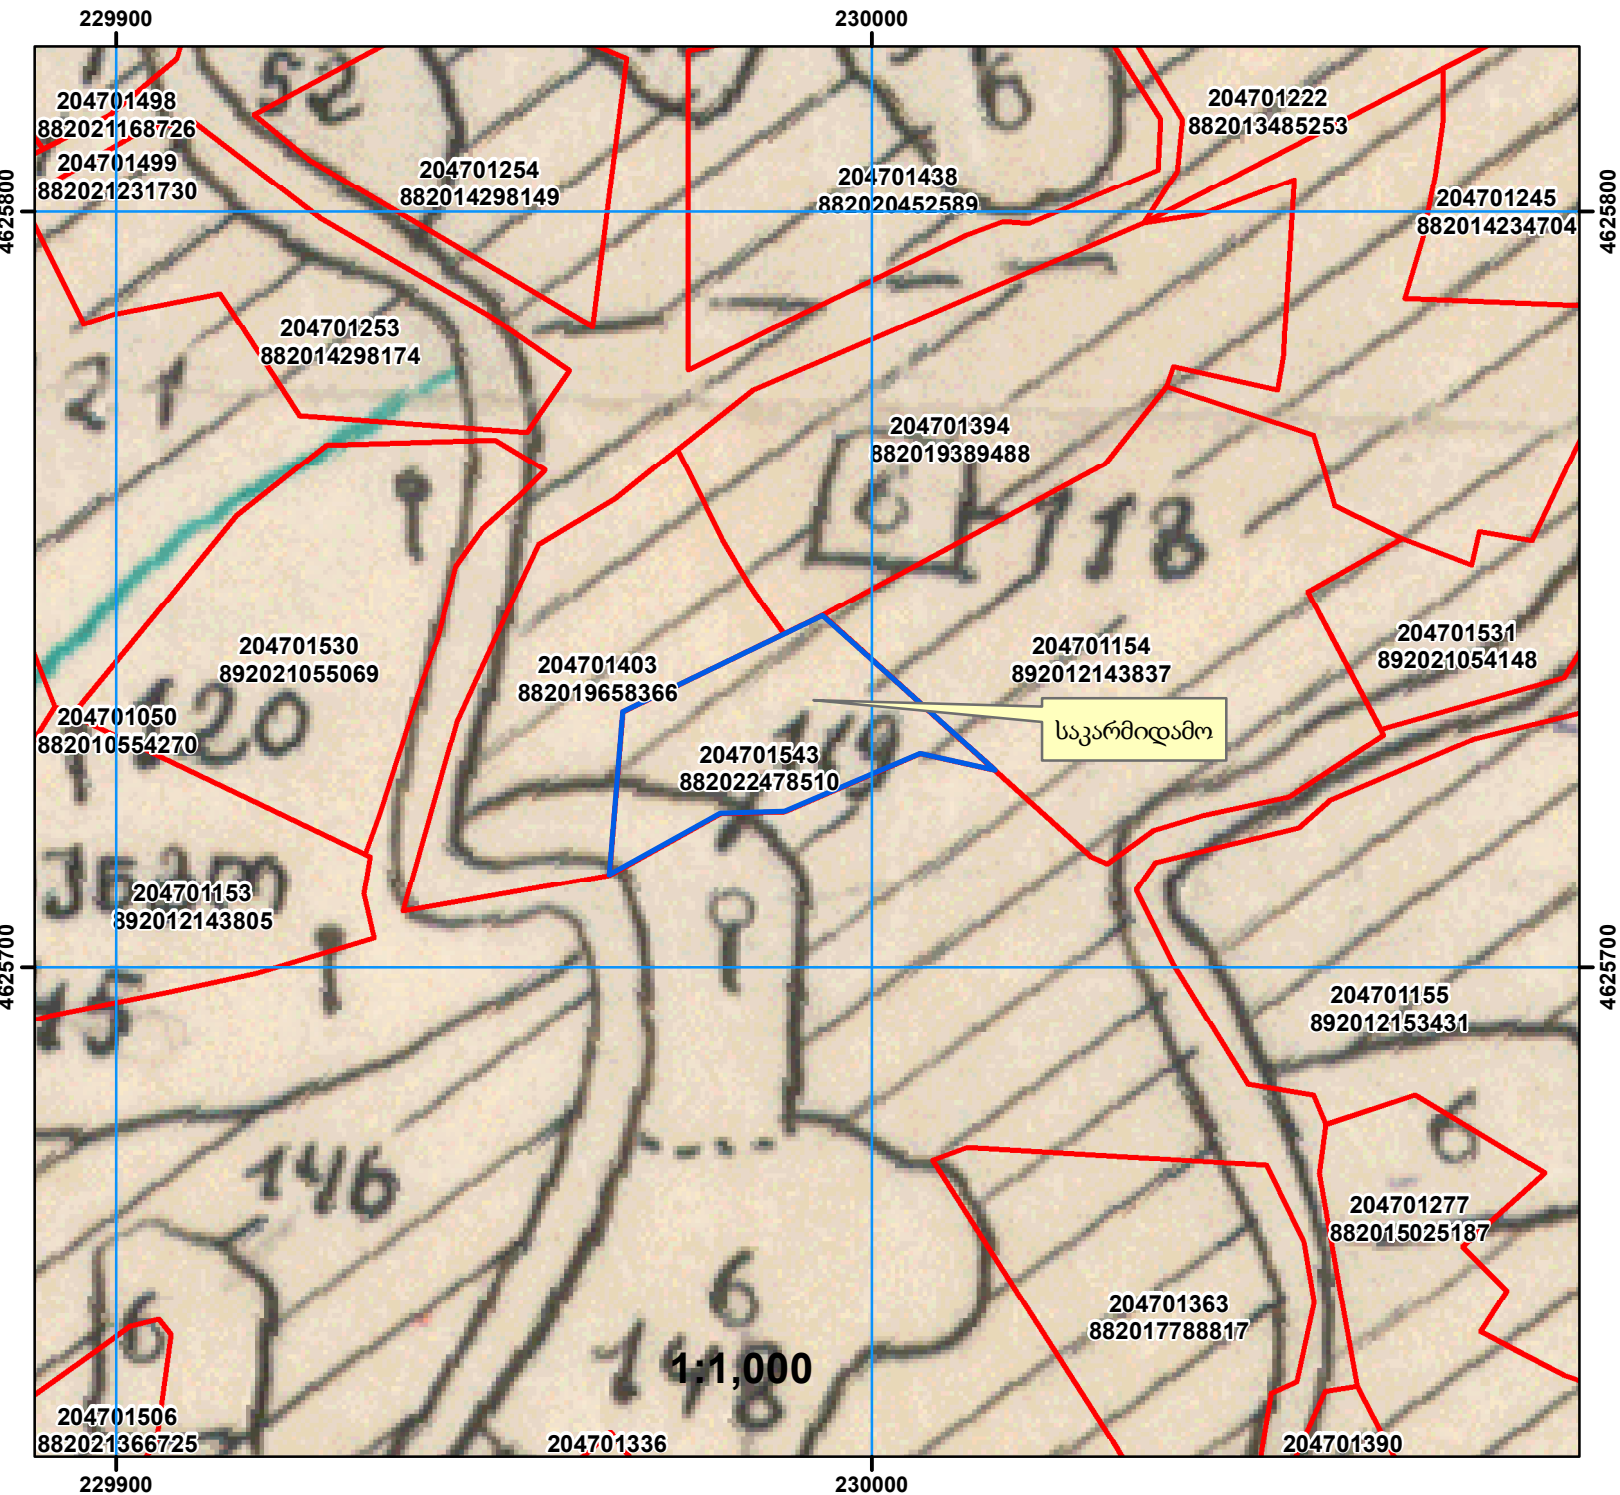

ამონარიდი მიწათსარგებლობის გეგმიდან

ინფორმაციის მოთხოვნაზე განაცხადის ნომერი: №882022478510 თარიღი: 26.07.2022 წ.
ამონარიდის საფუძველი: ქობულეთის რაიონის ზედა ულიანოვკას კოლმეურნეობის 1981 წლის მიწათსარგებლობის გეგმის მიხედვით, აღნიშნული მიწის ნაკვეთი წარმოადგენდა სასოფლო-სამეურნეო დანიშნულების საკარმიდამო (სახნავი) მიწის ფართობს.

შენიშვნა 1: ამონარიდი მომზადებულია საკადასტრო ავტომატური ნახაზით წარმოდგენილი მიწის ნაკვეთის დანიშნულებისა და კატეგორიის თაობაზე ინფორმაციის მიწოდების მიზნით და ასახავს მიწათსარგებლობის გეგმის შედგენის პერიოდისთვის არსებულ სიტუაციას.

	ტყე		სახნავი		ბუნძნარი
	სამოყვარი		ფერმა		ქარსაზარი
	სათიბი		საბ. ნაგებობები		მრ. ვლ. ნარბავეტი
	საკარმიდამო				