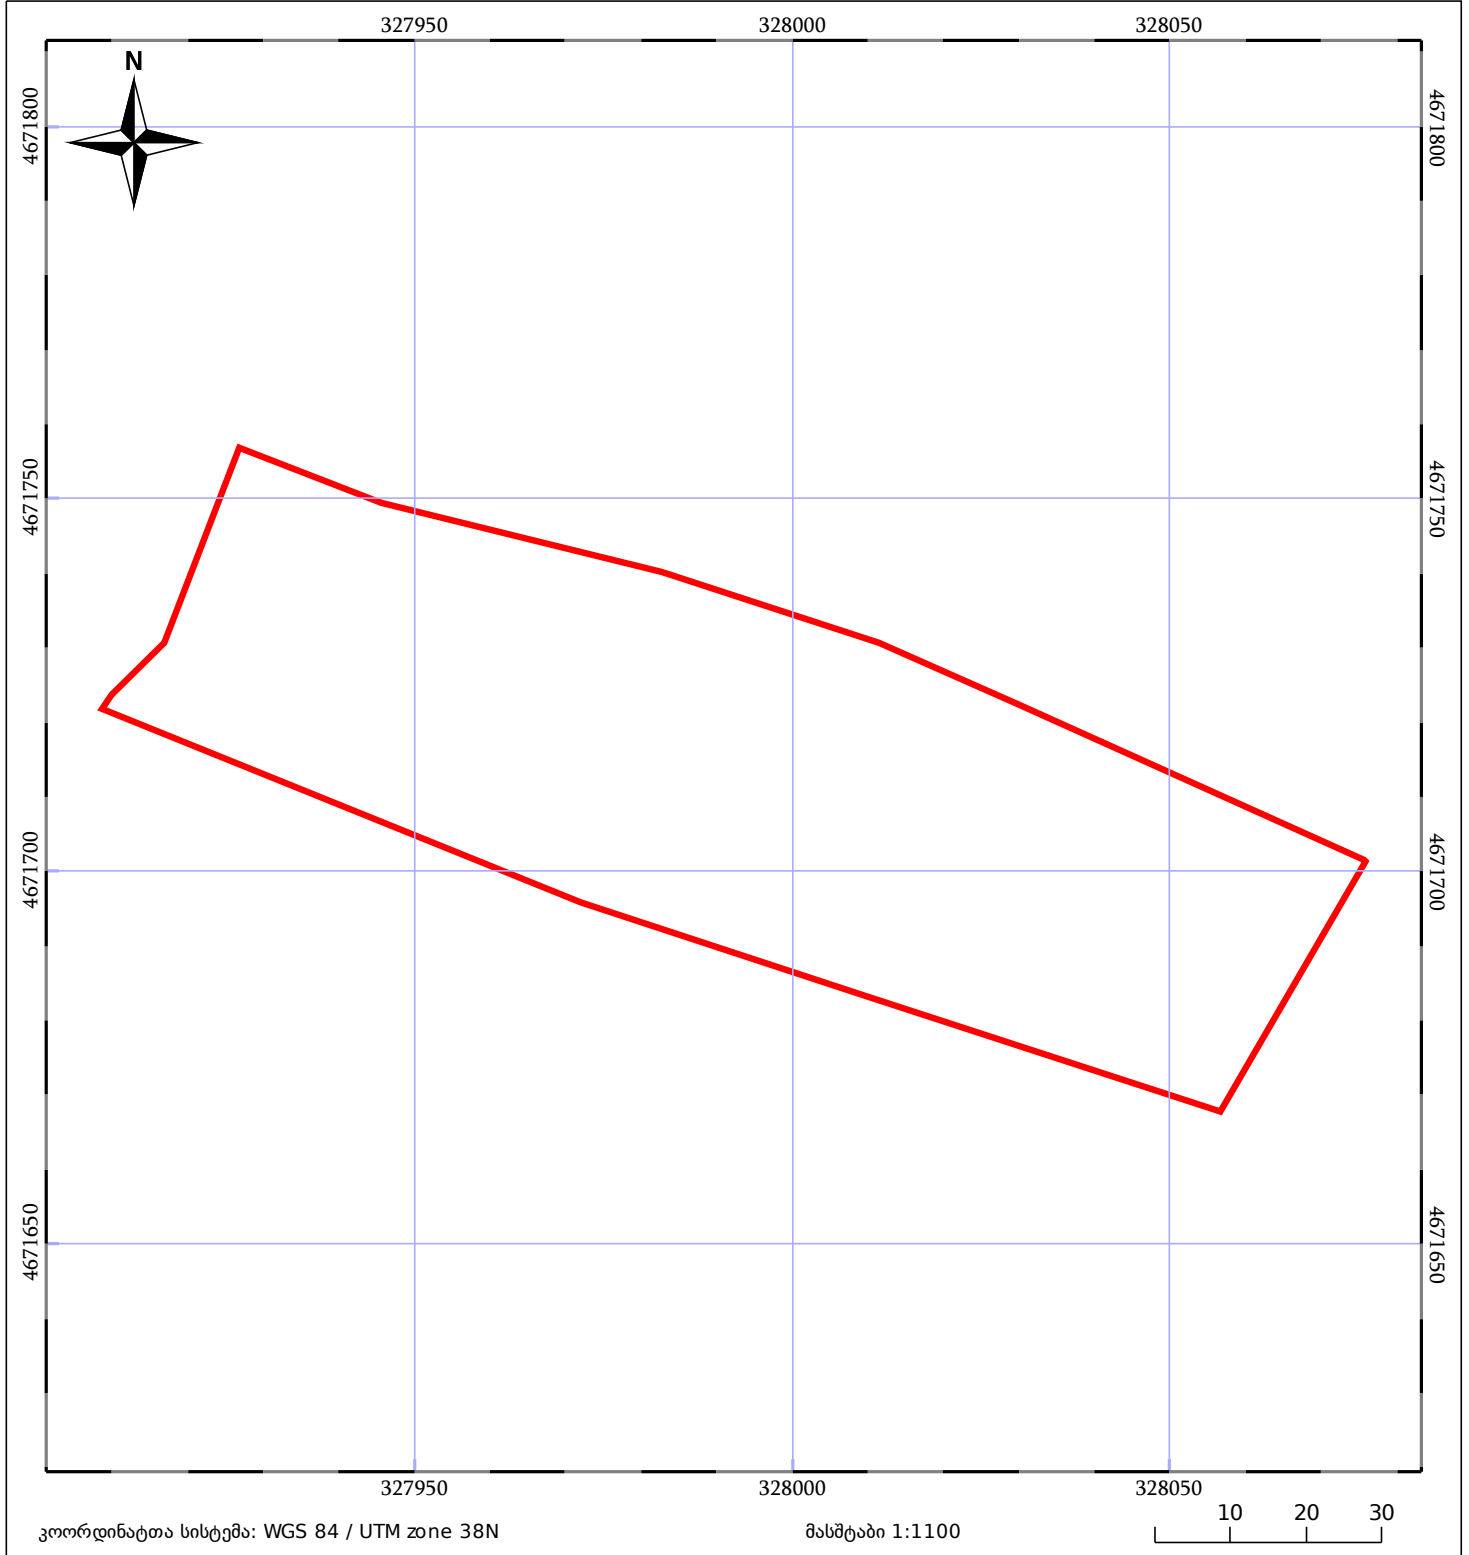

საკადასტრო გეგმა

საჯარო რეესტრის ეროვნული
სააგენტო

საკადასტრო კოდი: **33.07.37.013**

ნაკვეთის დანიშნულება:

სასოფლო-სამეურნეო(სახნავი)

განცხადების ნომერი: **882019898673**

ფართობი:

6644 კვ.მ (WGS 84 / UTM zone 38N)

მომზადების თარიღი: **30/10/2019**

05/25 მშენებარე ნაგებობა	ნაკვეთის საკადასტრო საზღვარი	05/25 შენობა/ნაგებობა
საზღვრული ნაგებობა	ტყის ფონდი	ვალდებულება