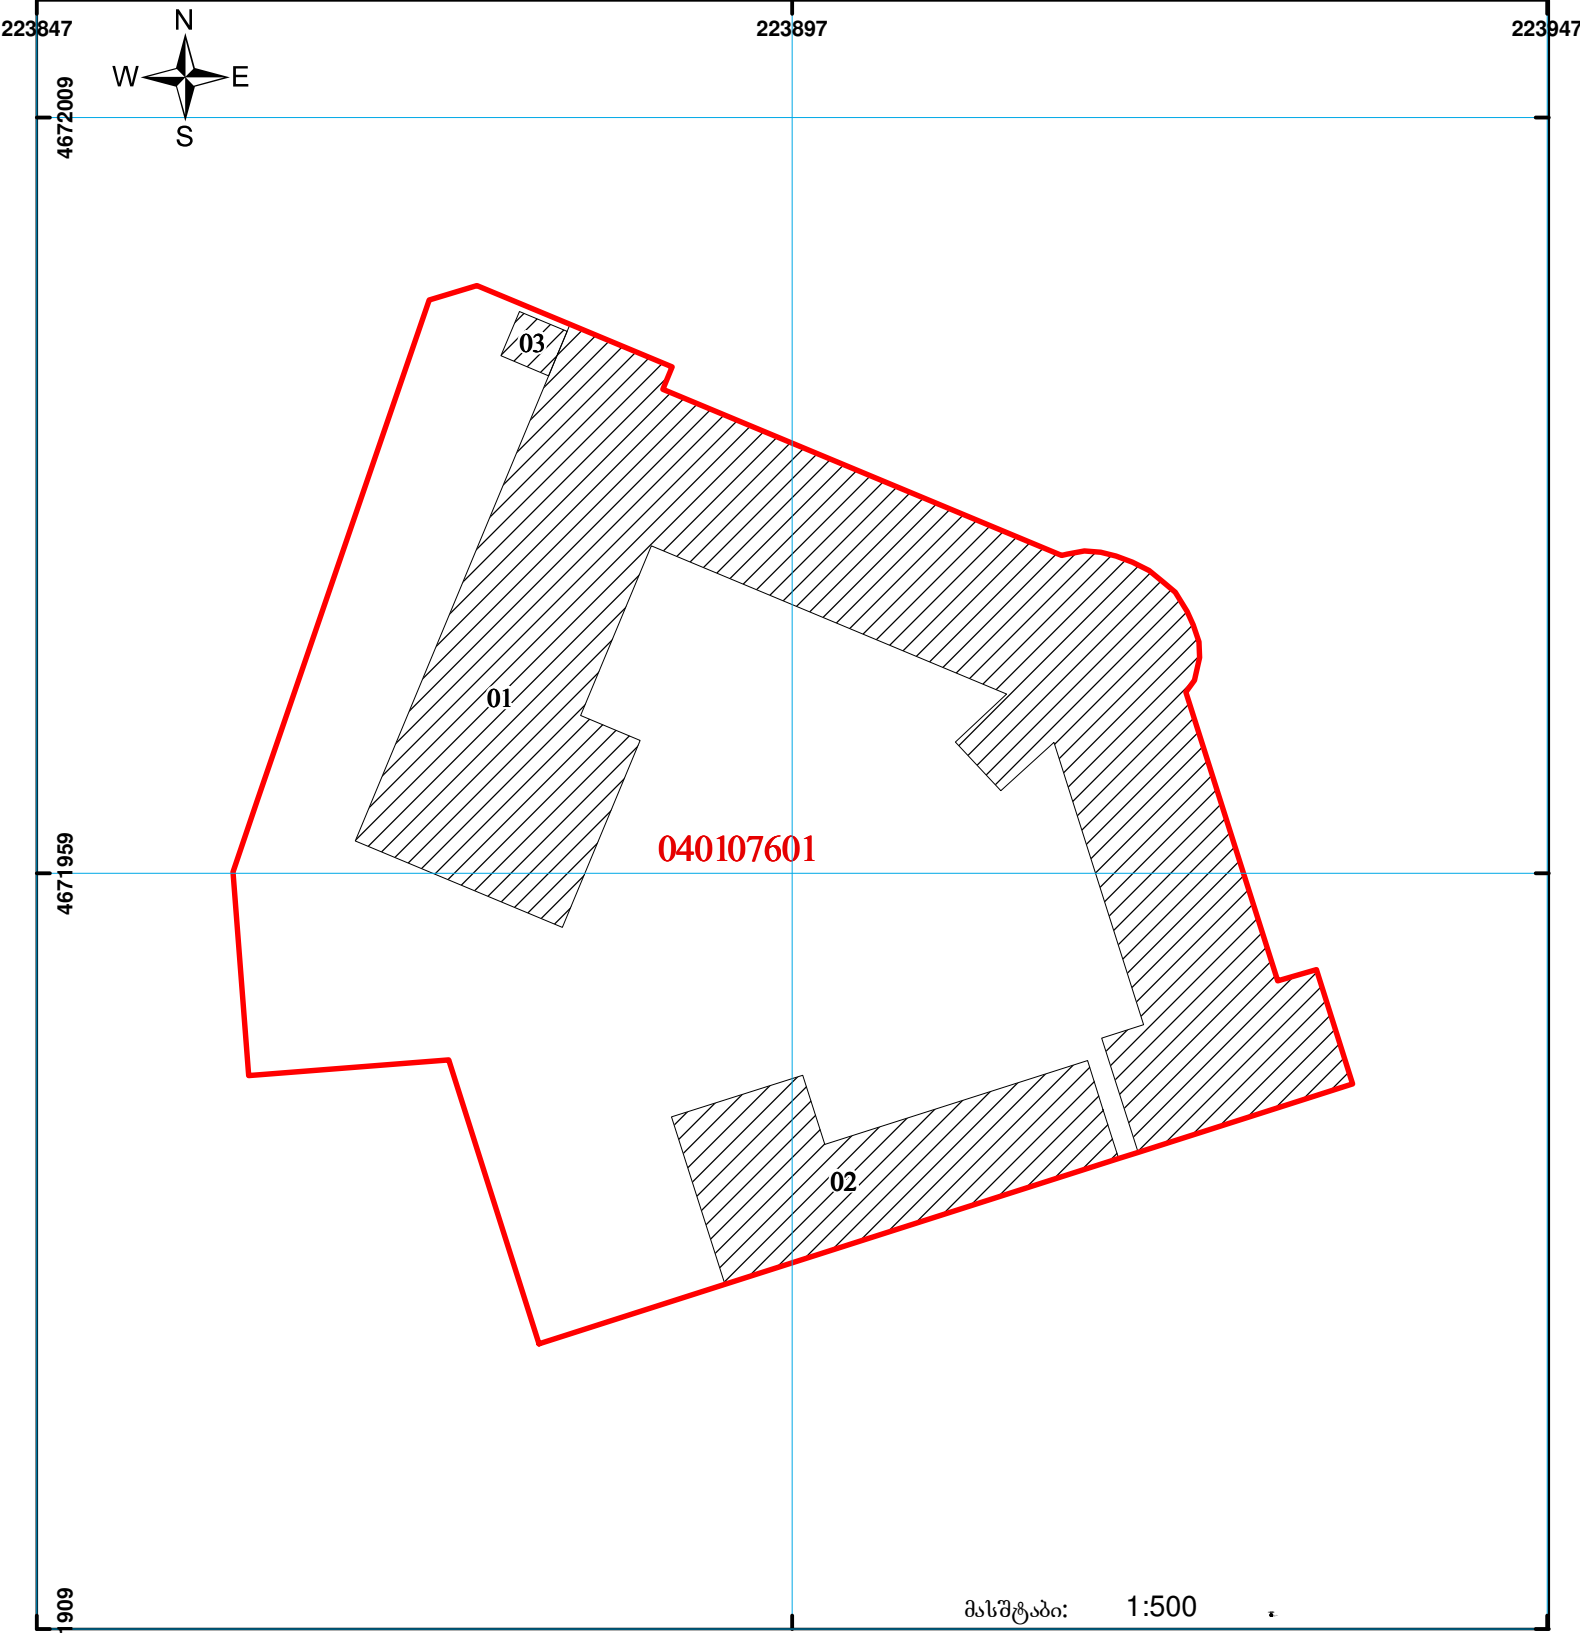

საქართველოს იუსტიციის სამინისტრო
საჯარო რეგისტრის ეროვნული სააგენტო
საკადასტრო ბეჭედი

მიწის ნაკვეთის საკადასტრო კოდი: 04 01 07 601
განცხადების რეგისტრაციის ნომერი: 882010730997
მიწის ნაკვეთის ფართობი: 3182 კვ.მ.
ღანიშნულება: არასასოფლო-სამეურნეო

კატეგორია:
მოგზაურობის ტერიტორია: 05.08.10

მასშტაბი: 1:500

	შენიშნა-ნაგებობა, პირობითი ნომერი/სართულიანობა		ვალდებულება		საზობრივი ნაგებობა
	მიწის ნაკვეთის საკადასტრო საზღვარი		შუენებარე ნაგებობა		

UTM (საერთაშორისო სისტემის კოორდ.)