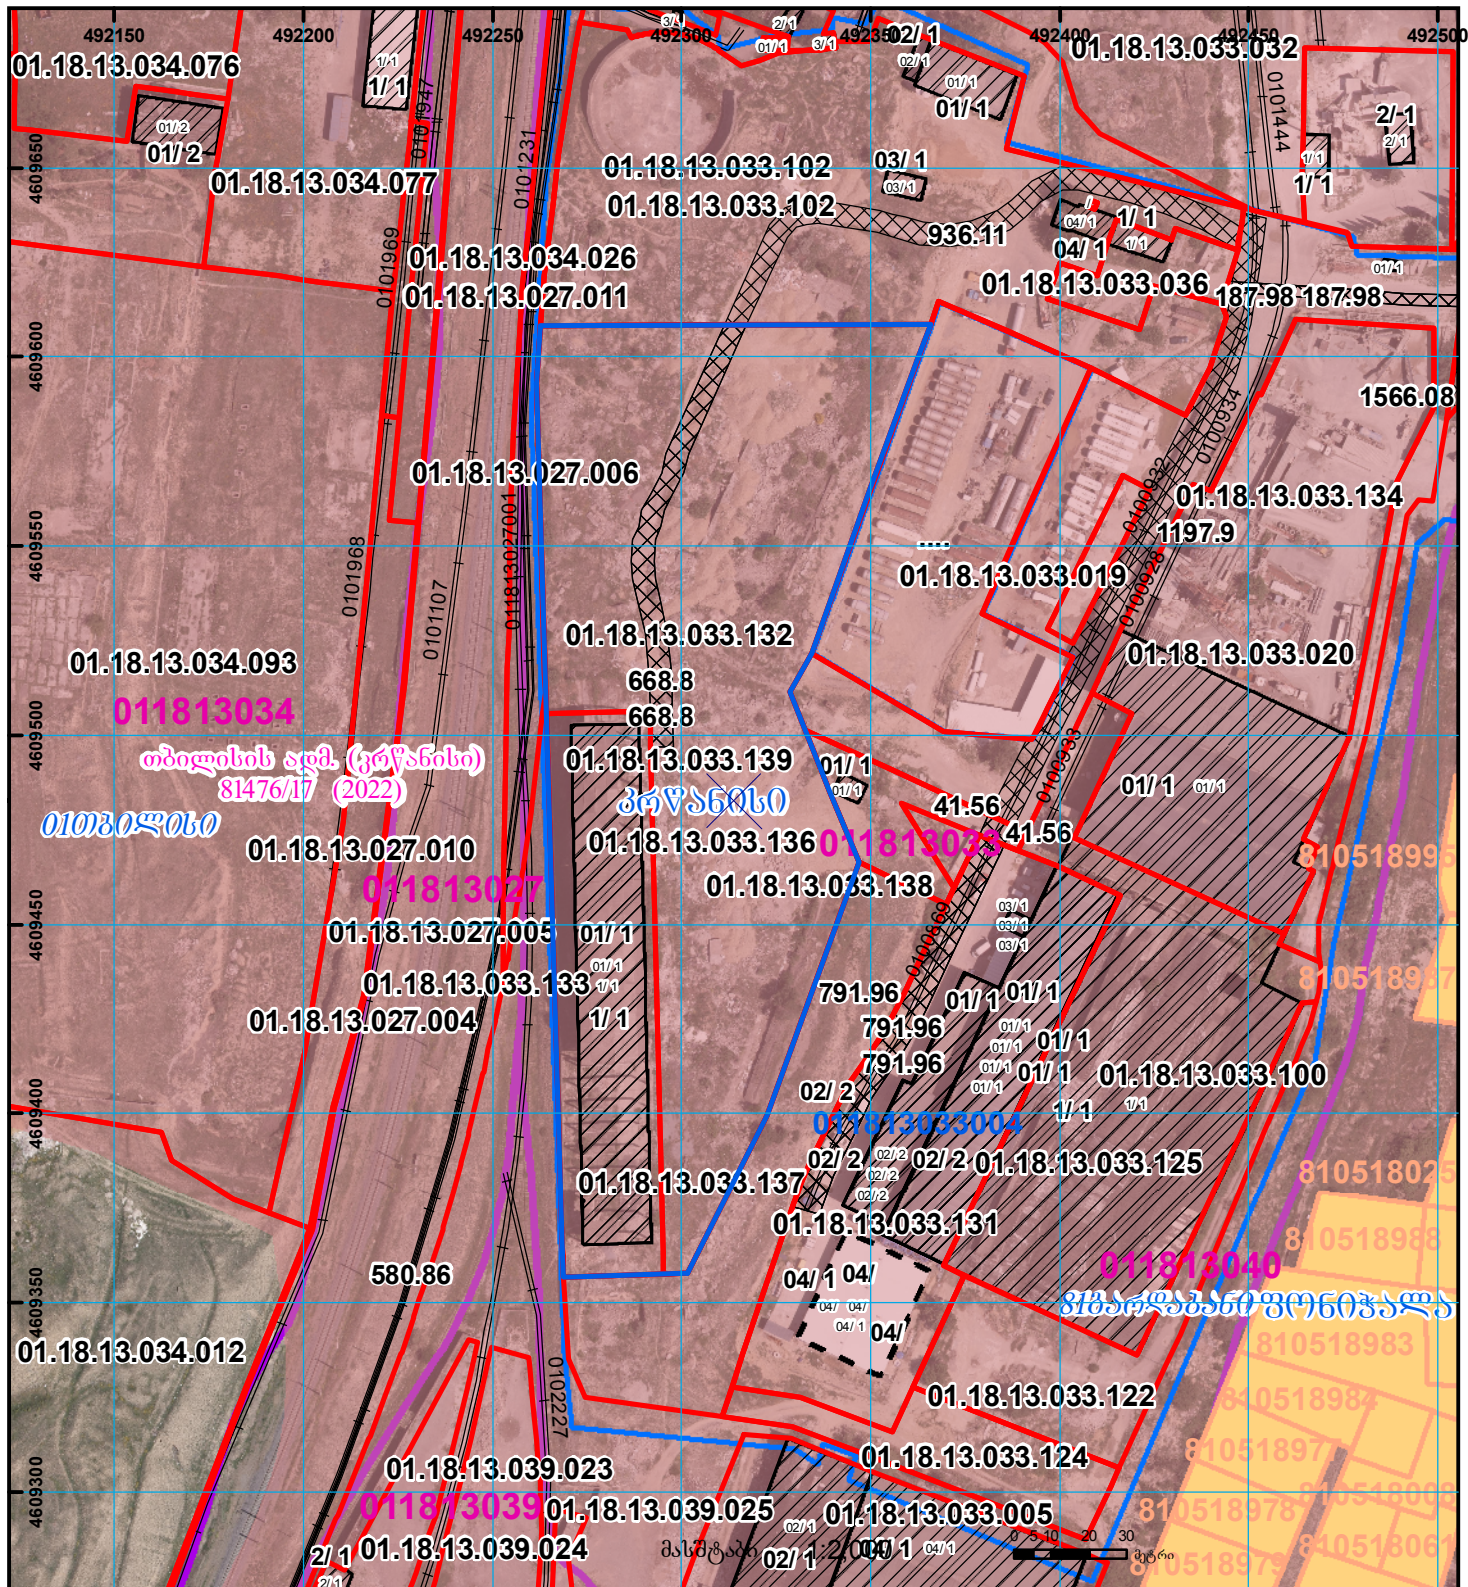

მიწის ნაკვეთის საკადასტრო კოდი: 01.18.13.033.139  
 განცხადების რეგისტრაციის ნომერი: 882022235006  
 მიწის ნაკვეთის ფართობი: 18000კვ.მ.  
 დანიშნულება:  
 მომზადების თარიღი 08.04.22

	შენიშნული ნაკვეთი, პირობითი ნომერი/სართულიანობა		კადასტრული საზღვარი		საზღვრული ნაკვეთი
	მიწის ნაკვეთის საკადასტრო საზღვარი		შეზღუდული ნაკვეთი		მიწისქვეშა ნაკვეთი