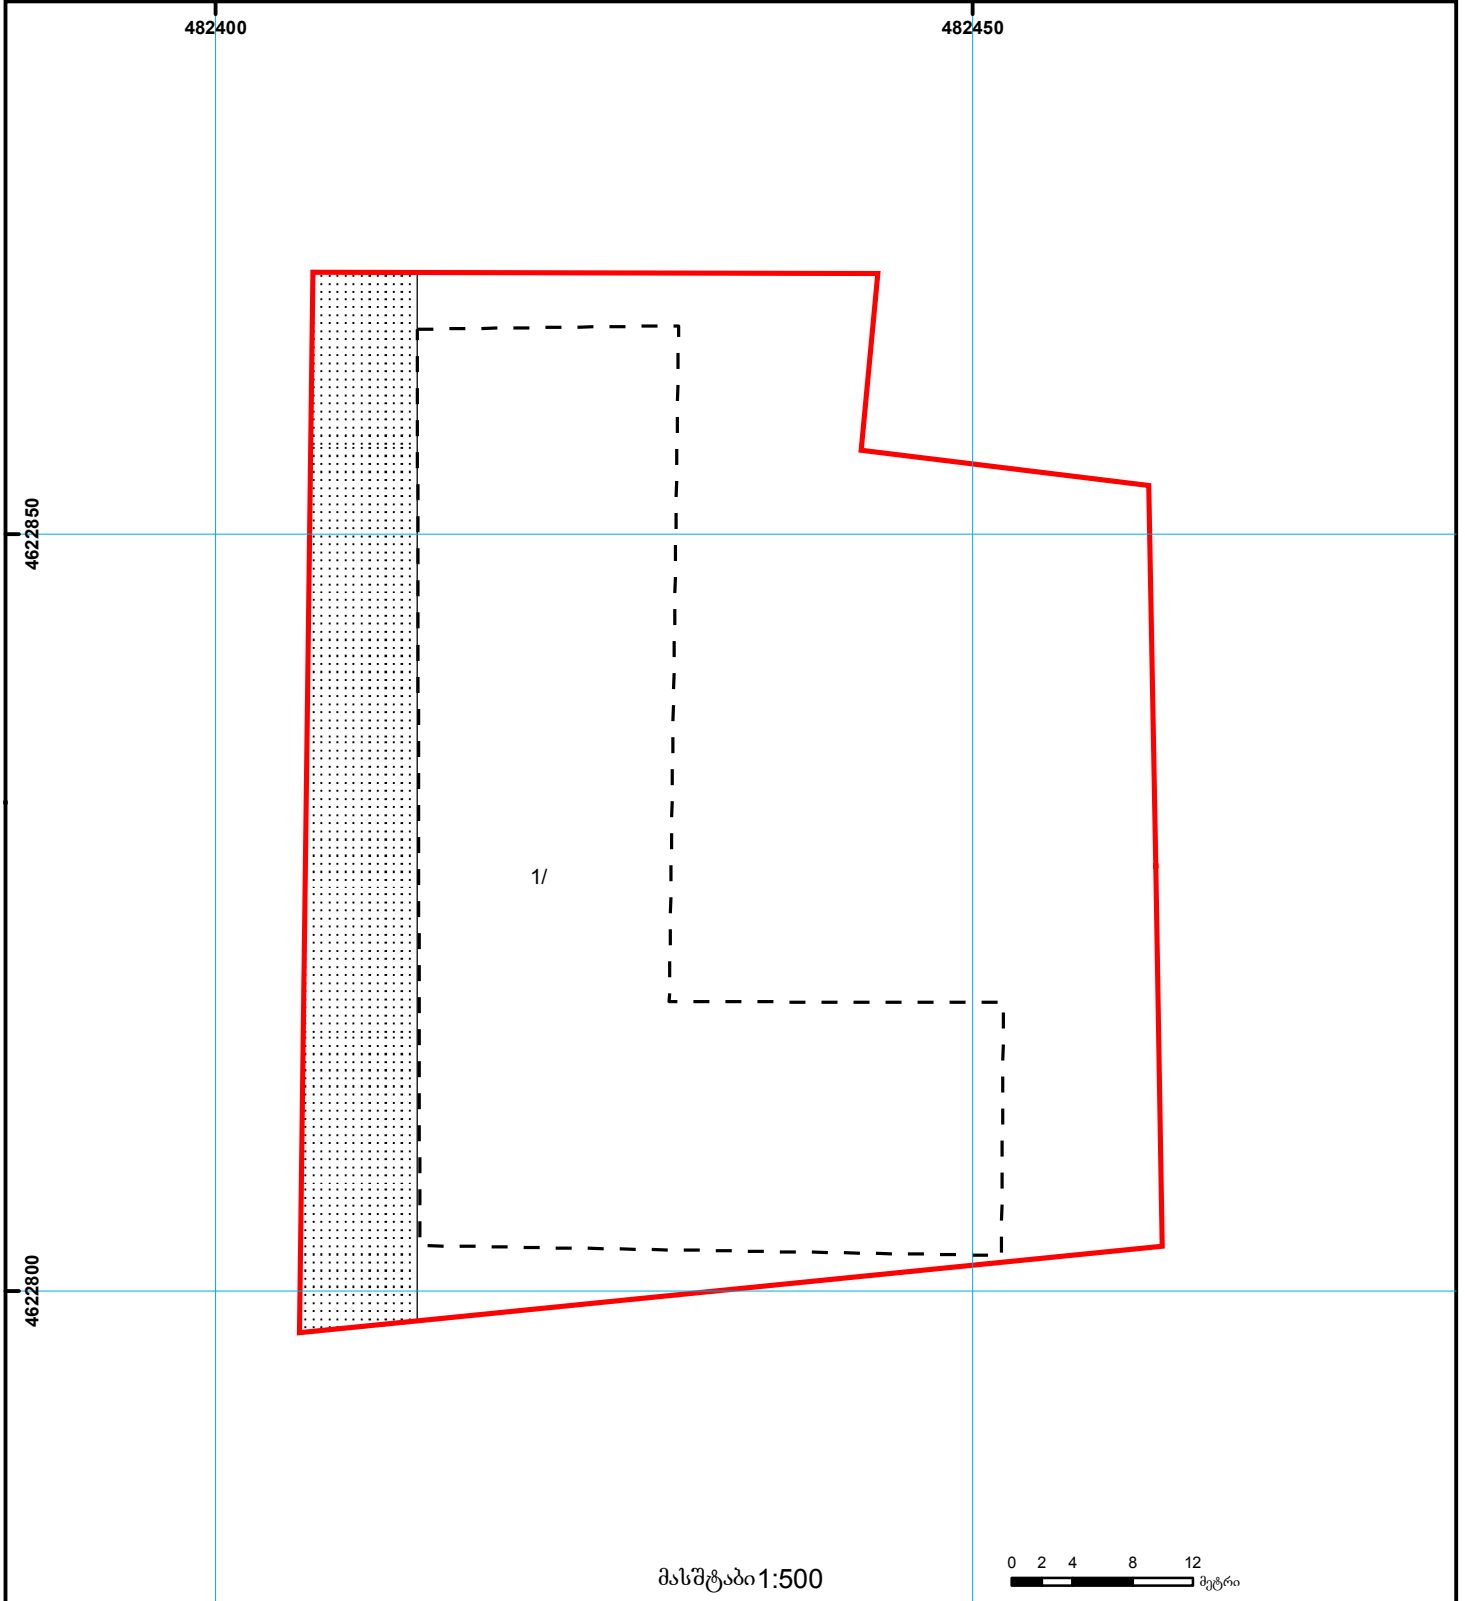

საქართველოს იუსტიციის სამინისტრო  
საჯარო რეესტრის ეროვნული სააგენტო

საკადასტრო გეგმა

საჯარო რეესტრის  
ეროვნული სააგენტო

მიწის ნაკვეთის საკადასტრო კოდი: 01.12.09.017.011  
განცხადების რეგისტრაციის ნომერი: 882009152956  
მიწის ნაკვეთის ფართობი: 3526 კვ.მ.  
დანიშნულება: არასასოფლო-სამეურნეო  
მომზადების თარიღი 03.07.09

	შენიშნა-ნაგებობა, პირობითი ნომერი/სართულიანობა		ვალდებულება		საზობრივი ნაგებობა	000 000 UTM (საერთაშორისო) სისტემის კოორდ.
	მიწის ნაკვეთის საკადასტრო საზღვარი		მშენებარე ნაგებობა			