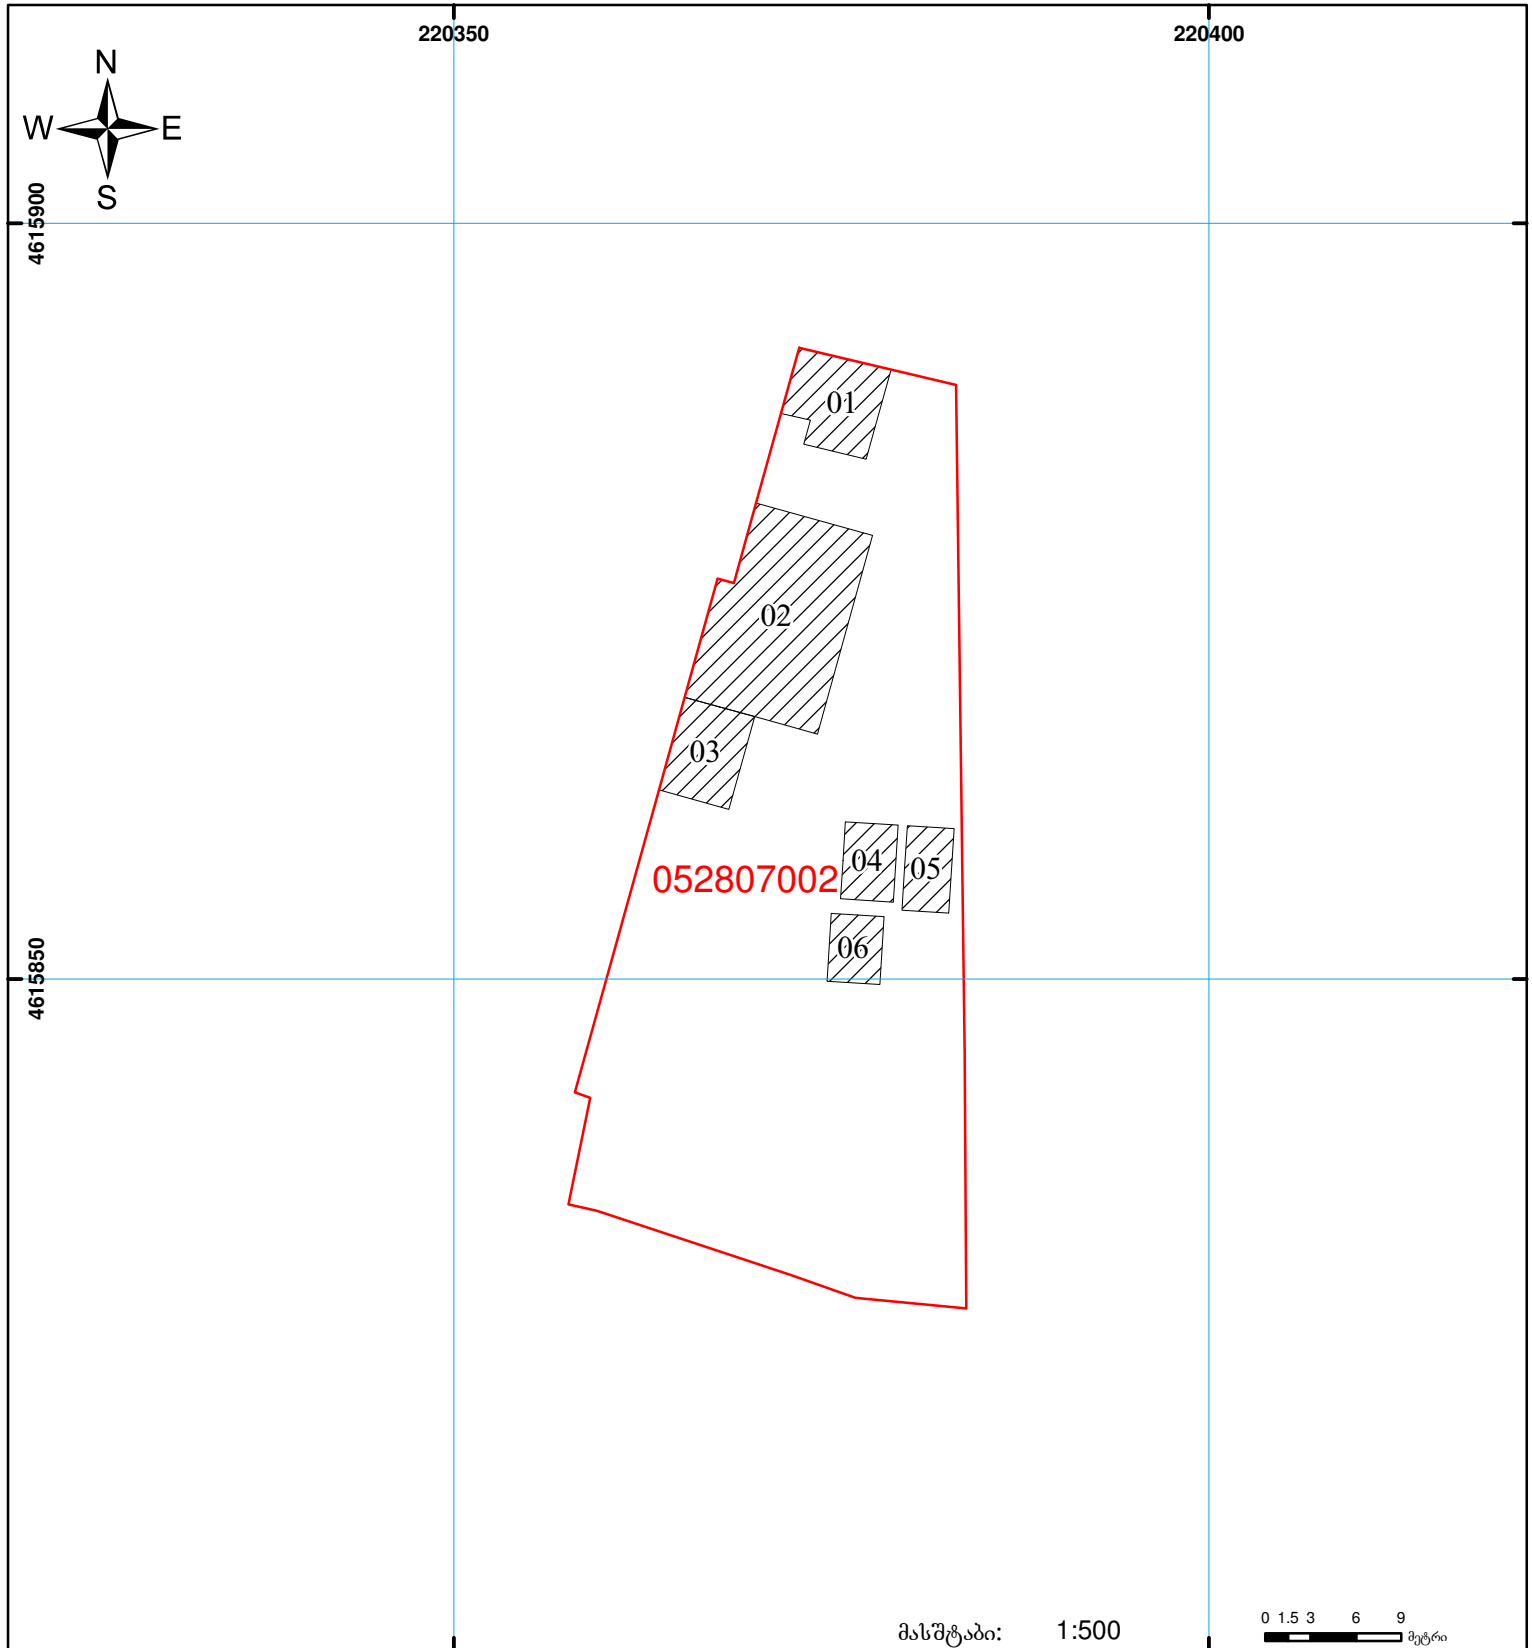

**საჯარო რეესტრის ეროვნული სააგენტოს
ბათუმის სარეგისტრაციო სამსახური
საკადასტრო გეგმა**

მიწის ნაკვეთის საკადასტრო კოდი: 05 28 07 002
 განცხადების რეგისტრაციის ნომერი: 882009040712
 მიწის ნაკვეთის ფართობი: 1182 კვ.მ.
 დანიშნულება: არასასოფლო-სამეურნეო

მოყვადების თარიღი: 18.02.09

მასშტაბი: 1:500

0 1.5 3 6 9 მეტრი

	შენიშნა-ნაგებობა, პირობითი ნომერი/სართულიანობა		ვაღდებულება		საზობრივი ნაგებობა
	მიწის ნაკვეთის საკადასტრო საზღვარი		მშენებარე ნაგებობა		

0.00
 00:0
 UTM (საერთაშორისო)
 სისტემის კოორდ.