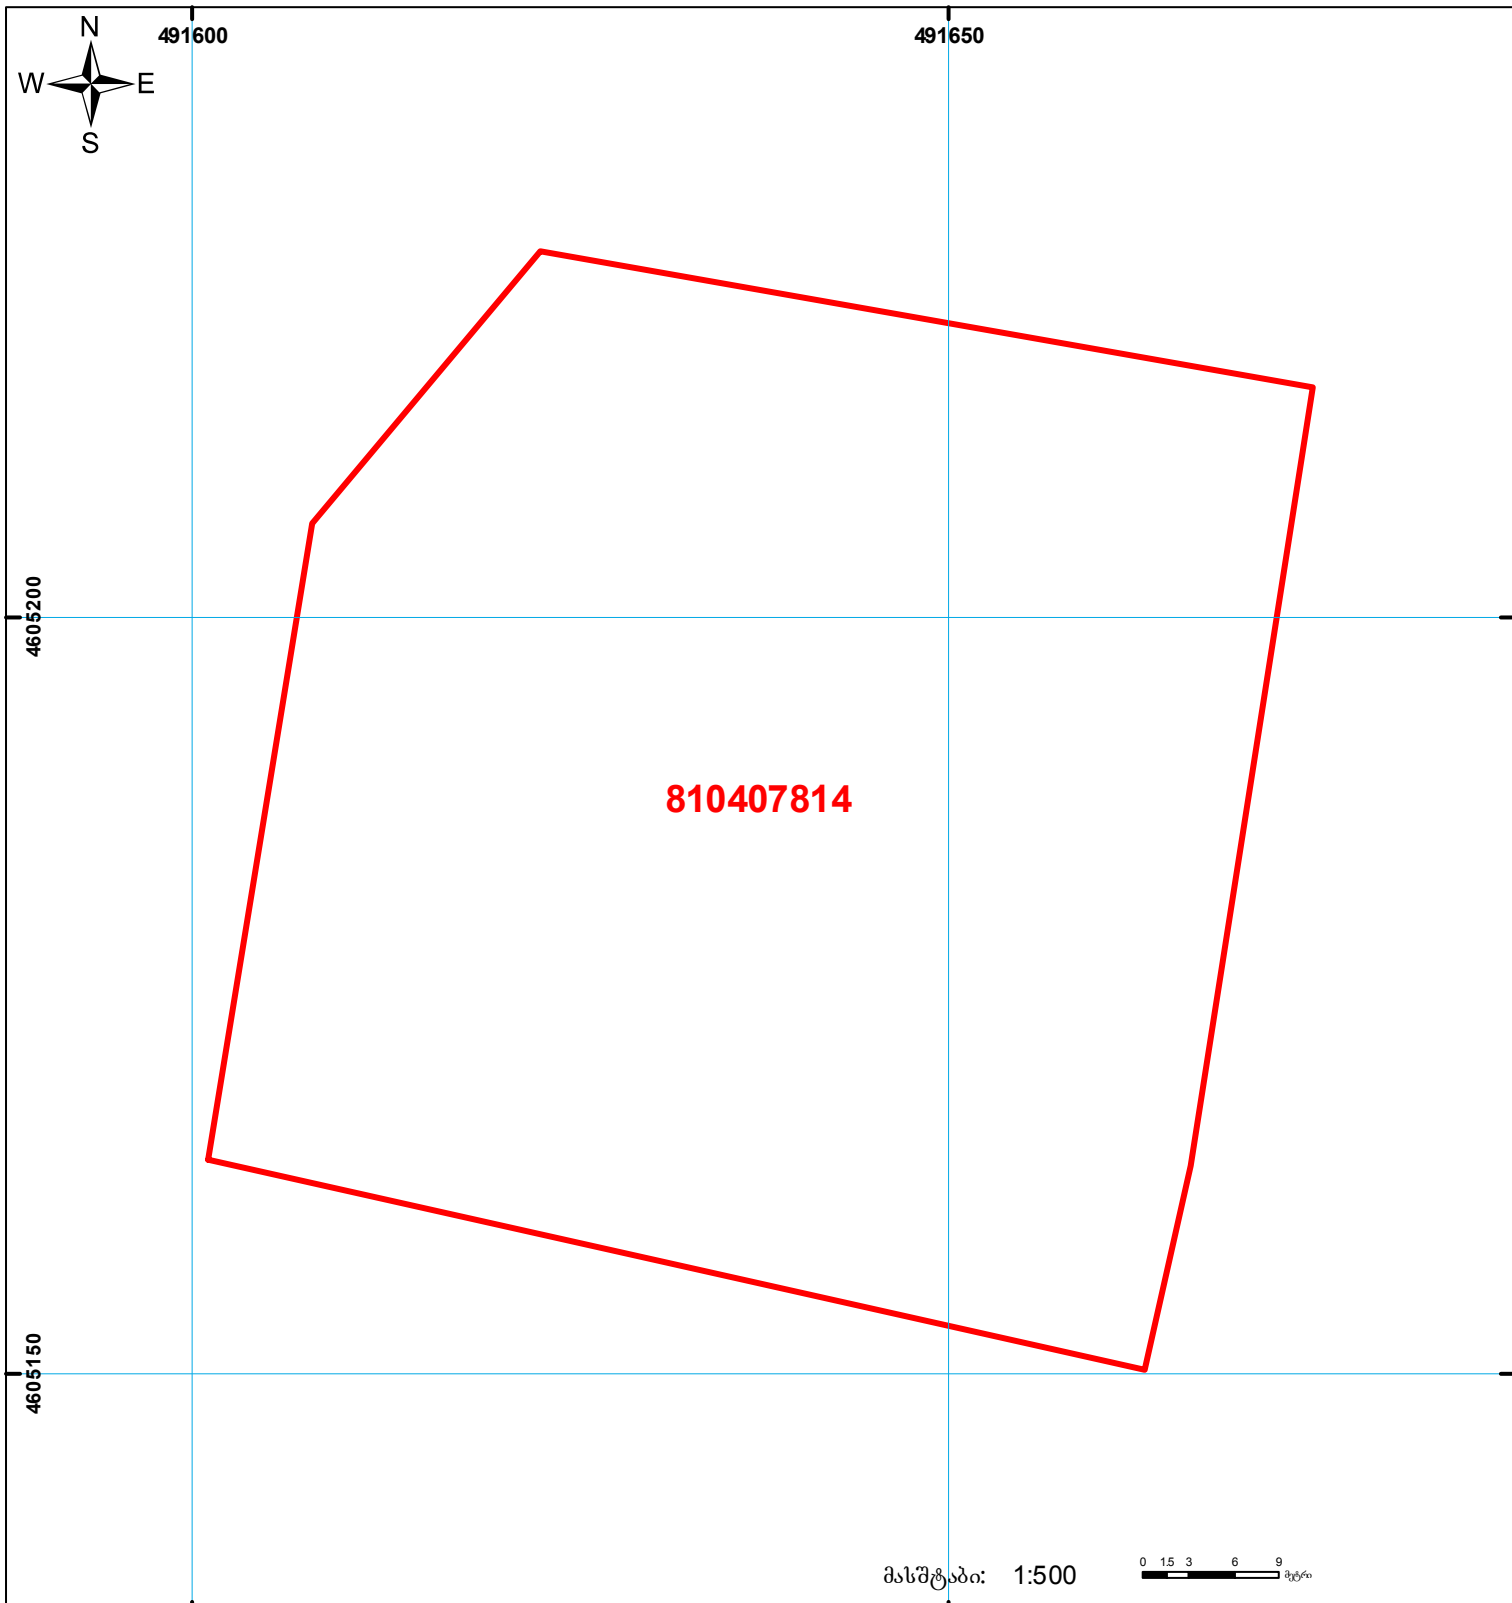

საქართველოს იუსტიციის სამინისტრო  
საჯარო რეგისტრის ეროვნული სააგენტო  
საკადასტრო გეგმა

მიწის ნაკვეთის საკადასტრო კოდი: 81 04 07 814  
 განცხადების რეგისტრაციის ნომერი: 882013100383  
 მიწის ნაკვეთის ფართობი: 4000 კვ.მ.  
 დანიშნულება: სასოფლო-სამეურნეო  
 კატეგორია:  
 მომზადების თარიღი: 12.03.2013

	შენიშნული ნაკვეთის საკადასტრო საზღვარი		საზღვარი ნაკვეთის საკადასტრო საზღვარი		საზღვარი ნაკვეთის საკადასტრო საზღვარი
	საზღვარი ნაკვეთის საკადასტრო საზღვარი		საზღვარი ნაკვეთის საკადასტრო საზღვარი		საზღვარი ნაკვეთის საკადასტრო საზღვარი