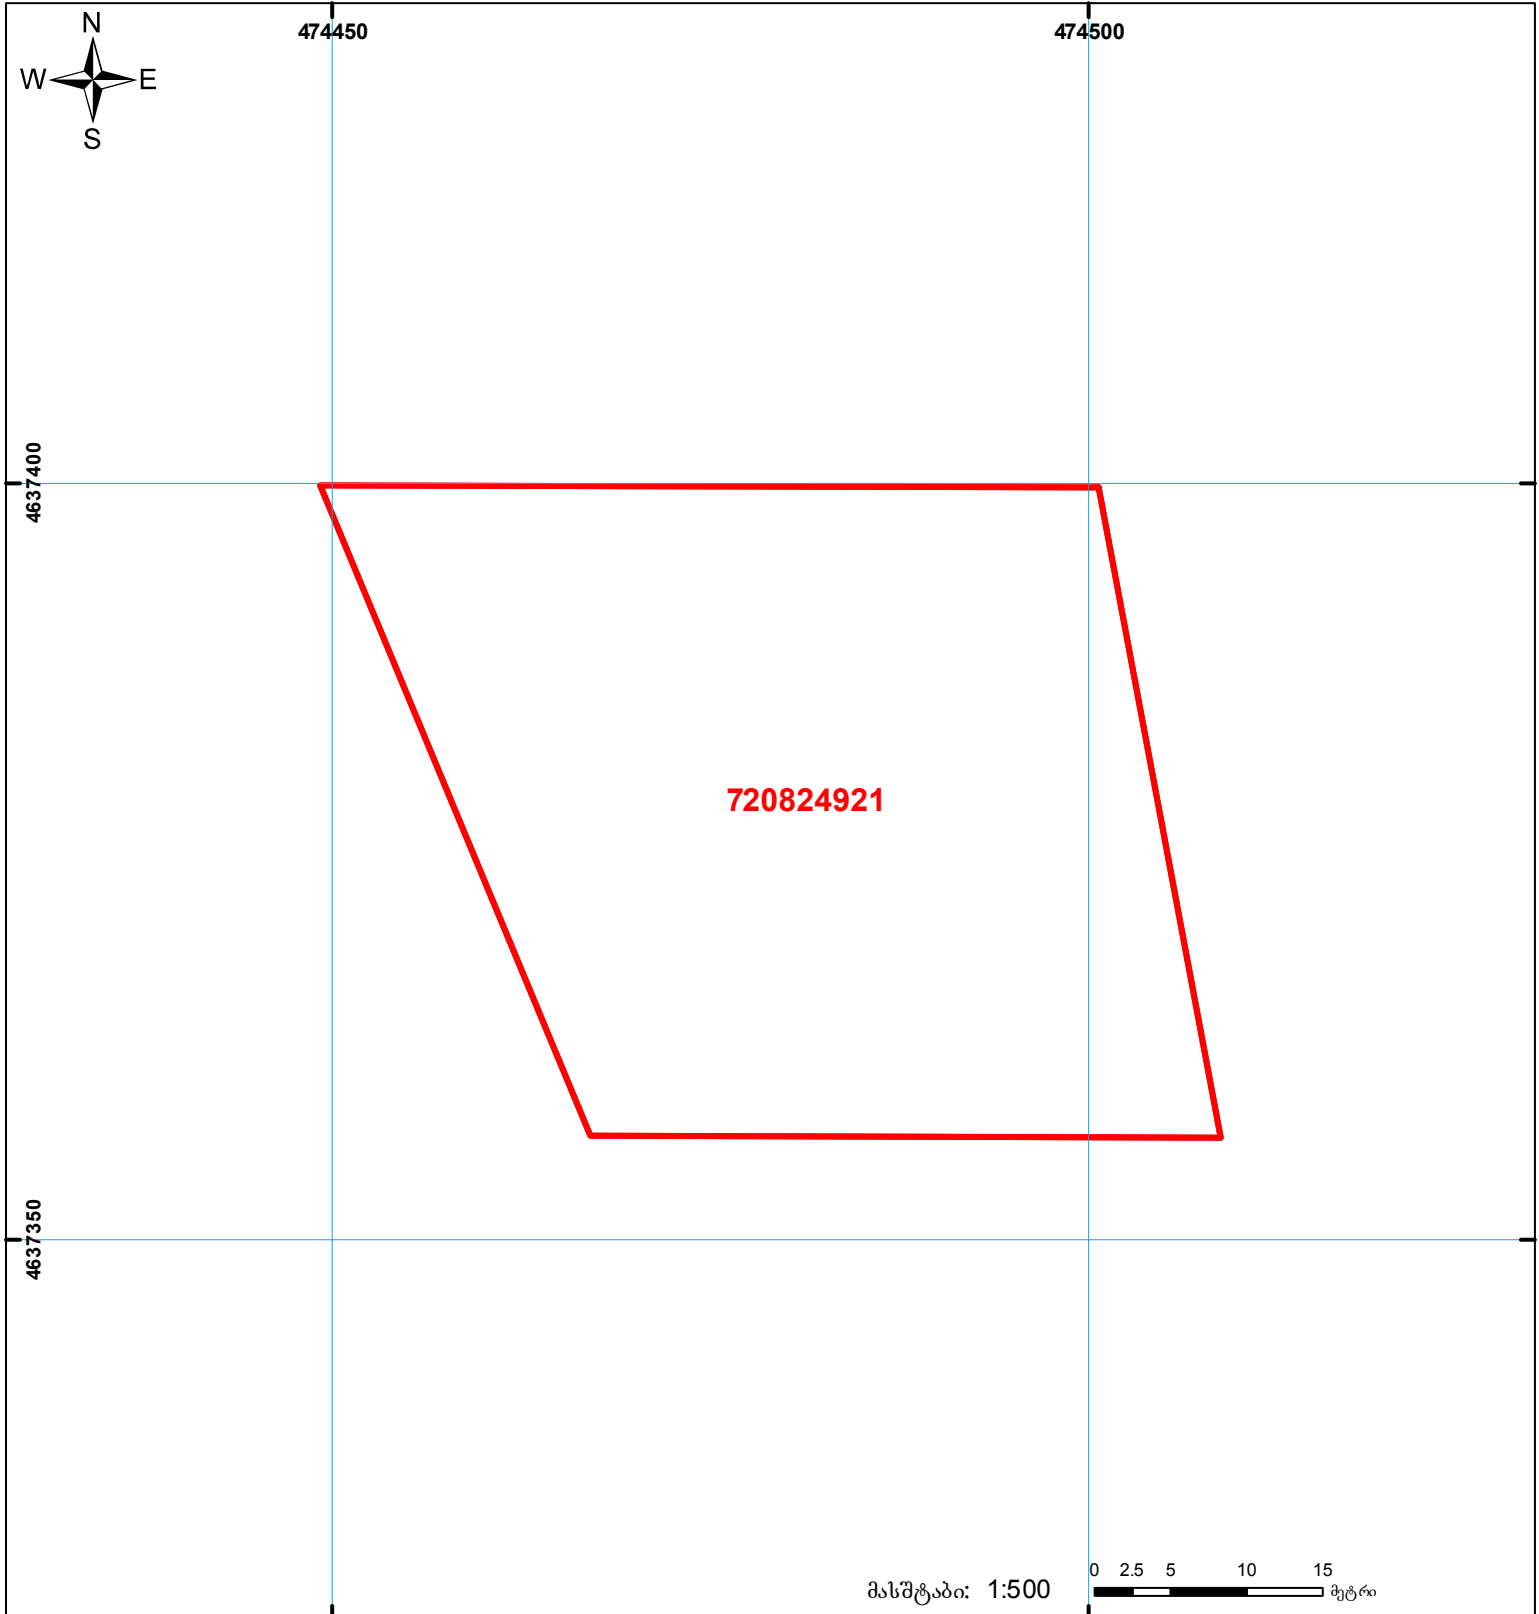

საქართველოს იუსტიციის სამინისტრო  
საჯარო რემსტრის ეროვნული სააგენტო  
საკადასტრო ბუბმა

მიწის ნაკვეთის საკადასტრო კოდი: 72 08 24 921  
 განცხადების რემსტრაციის ნომერი: 882014445299  
 მიწის ნაკვეთის ფართობი: 2000 კვ.მ.  
 დანიშნულება: არასასოფლო-სამეურნეო  
 კატეგორია:  
 მომზადების თარიღი: 22.08.2014

	შენიშნა-ნაგებობა, პირობითი ნომერი/სართულიანობა		ვალდებულება		ხაზობრივი ნაგებობა	 UTM (საერთაშორისო) სისტემის კოორდ.
	მიწის ნაკვეთის საკადასტრო საზღვარი		შეკეობარე ნაგებობა			