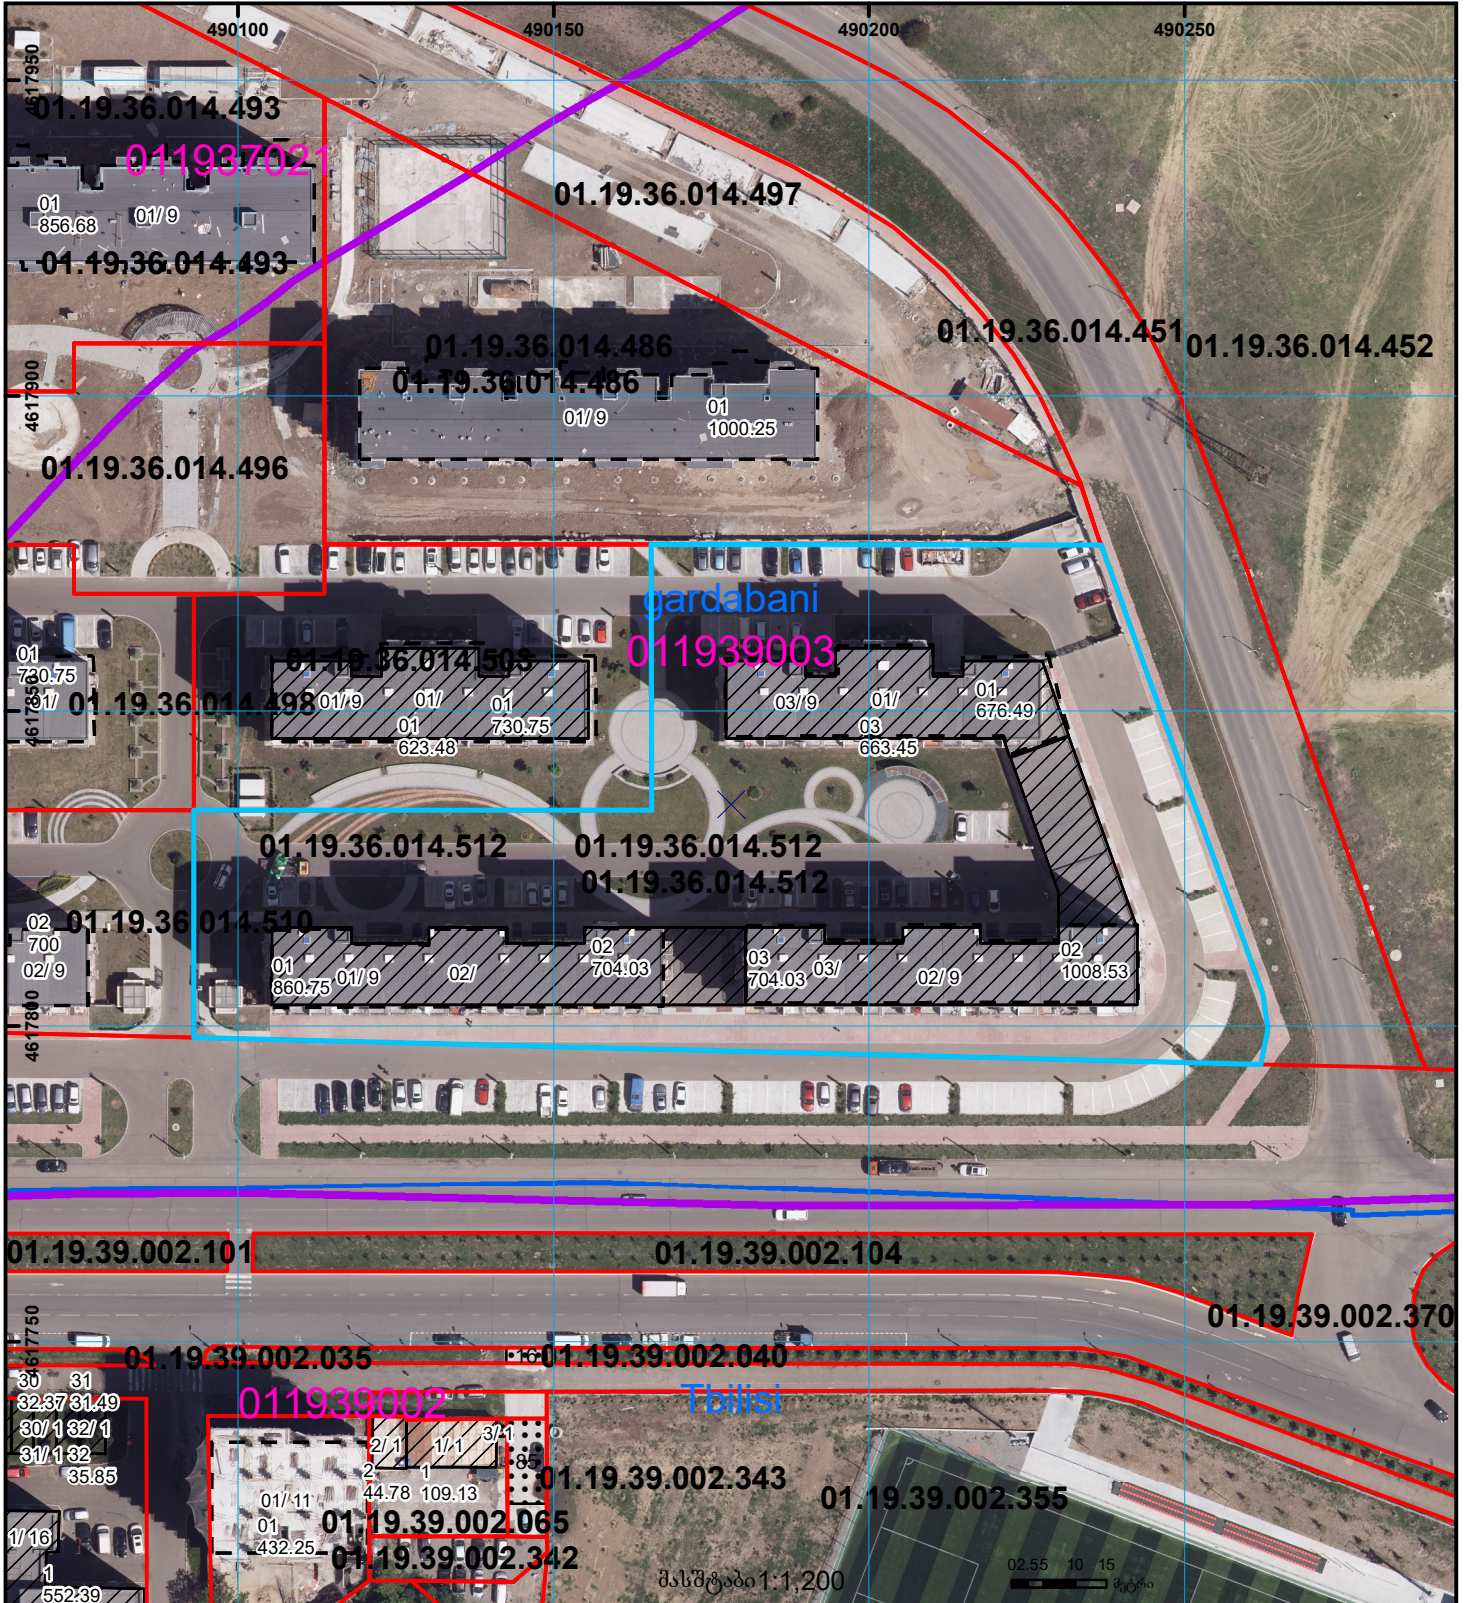

მიწის ნაკვეთის საკადასტრო კოდი: 01.19.36.014.512
 განცხადების რეგისტრაციის ნომერი: 882021407035
 მიწის ნაკვეთის ფართობი: 9646 კვ.მ.
 მომზადების თარიღი: 26.05.21

	შენიშვნა-ნაგებობა, პირობითი ნომერი/სართულიანობა		ვალებულიება		საზოხრძივი ნაგებობა	 UTM (საერთაშორისო) სისტემის კოორდ.
	მიწის ნაკვეთის საკადასტრო საზღვარი		მშენებარე ნაგებობა		მიწისკვეშა ნაგებობა	