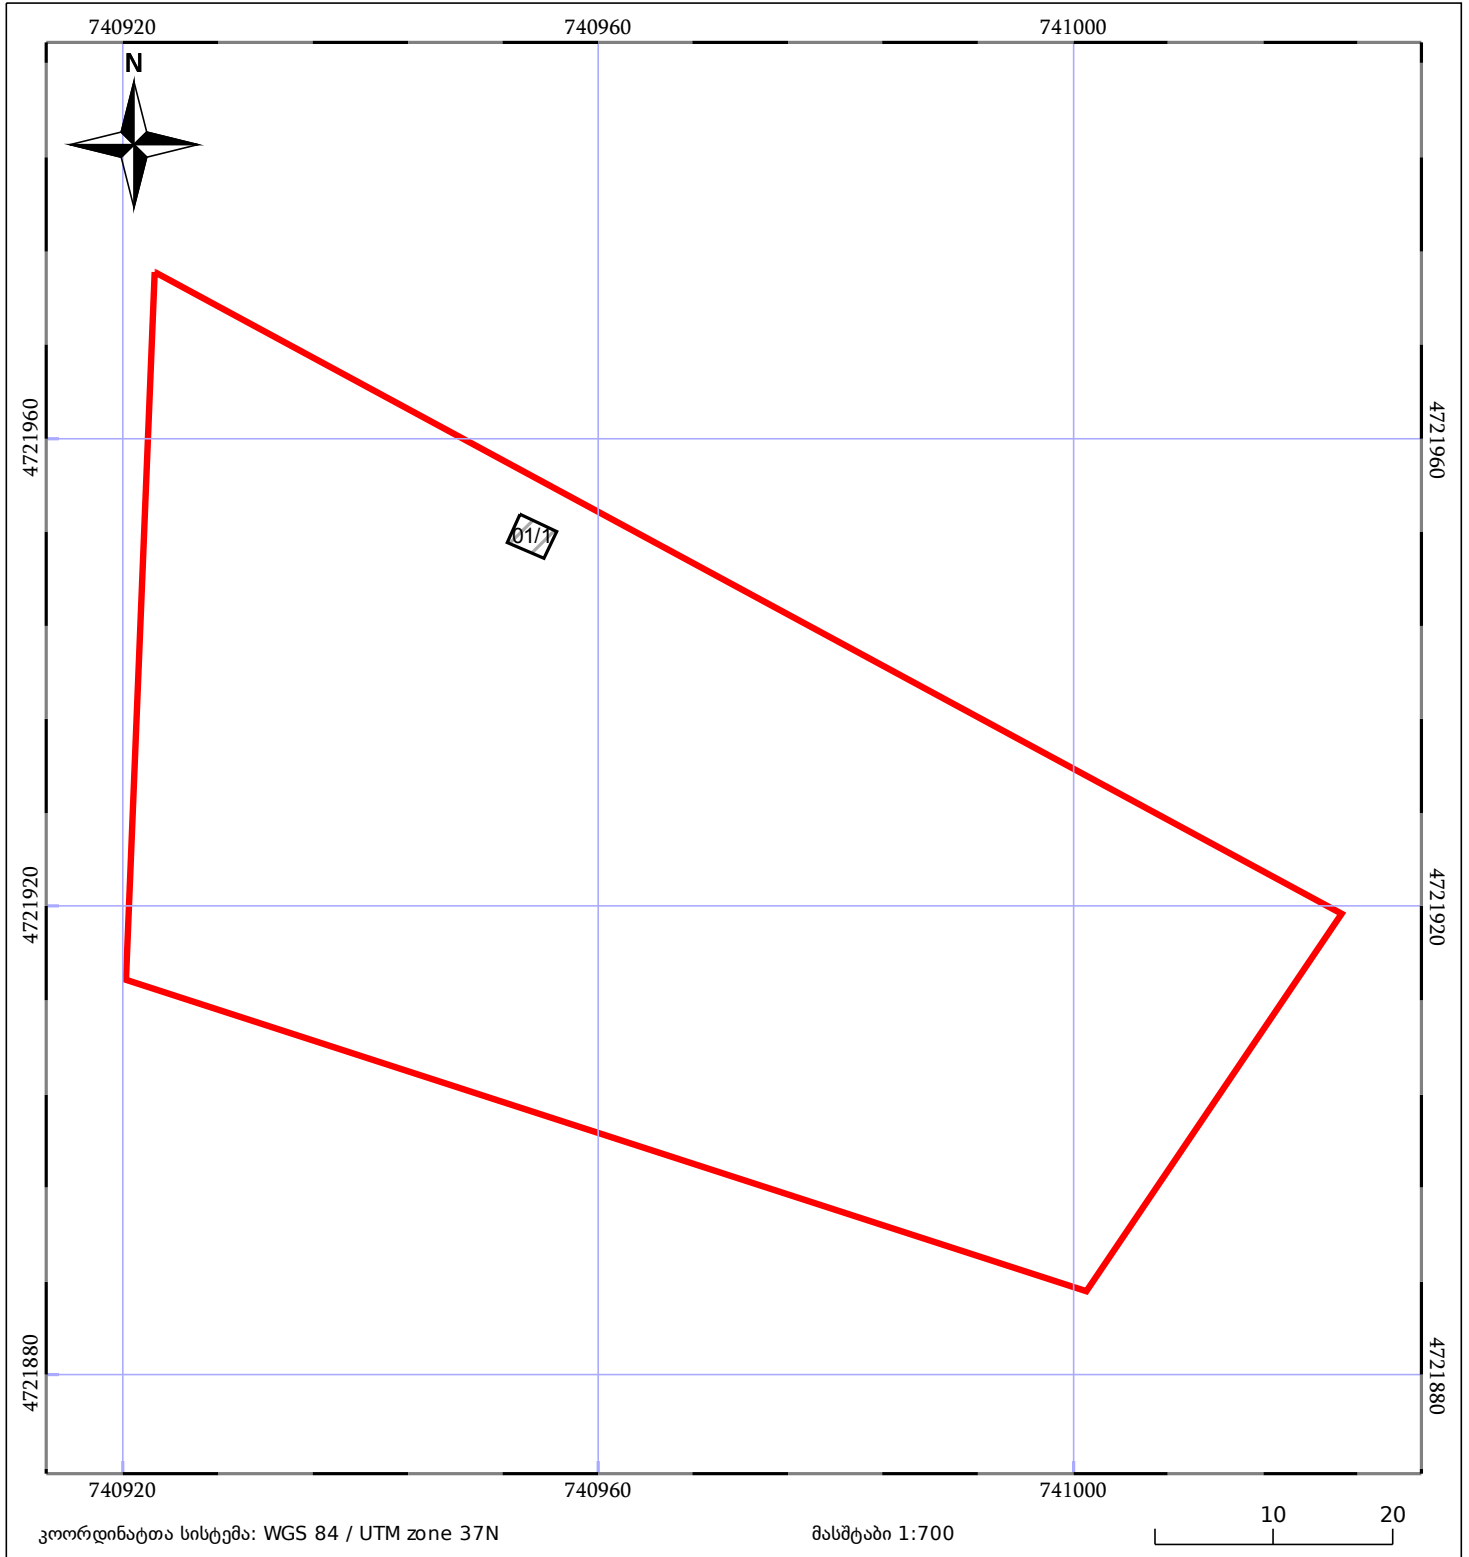

საკადასტრო გეგმა

საჯარო რეესტრის ეროვნული
სააგენტო

საკადასტრო კოდი: **43.01.41.971**

ნაკვეთის დანიშნულება:

სასოფლო-სამეურნეო

განცხადების ნომერი: **882017283057**

ფართობი:

4678 კვ.მ (WGS 84 / UTM zone 38N)

4677 კვ.მ (WGS 84 / UTM zone 37N)

მომზადების თარიღი: **07/06/2017**

ნაკვეთის საკადასტრო საზღვარი	ხაზობრივი ნაგებობა	ტყის ფონდი
შენობა/ნაგებობა	მშენებარე ნაგებობა	ვალდებულება