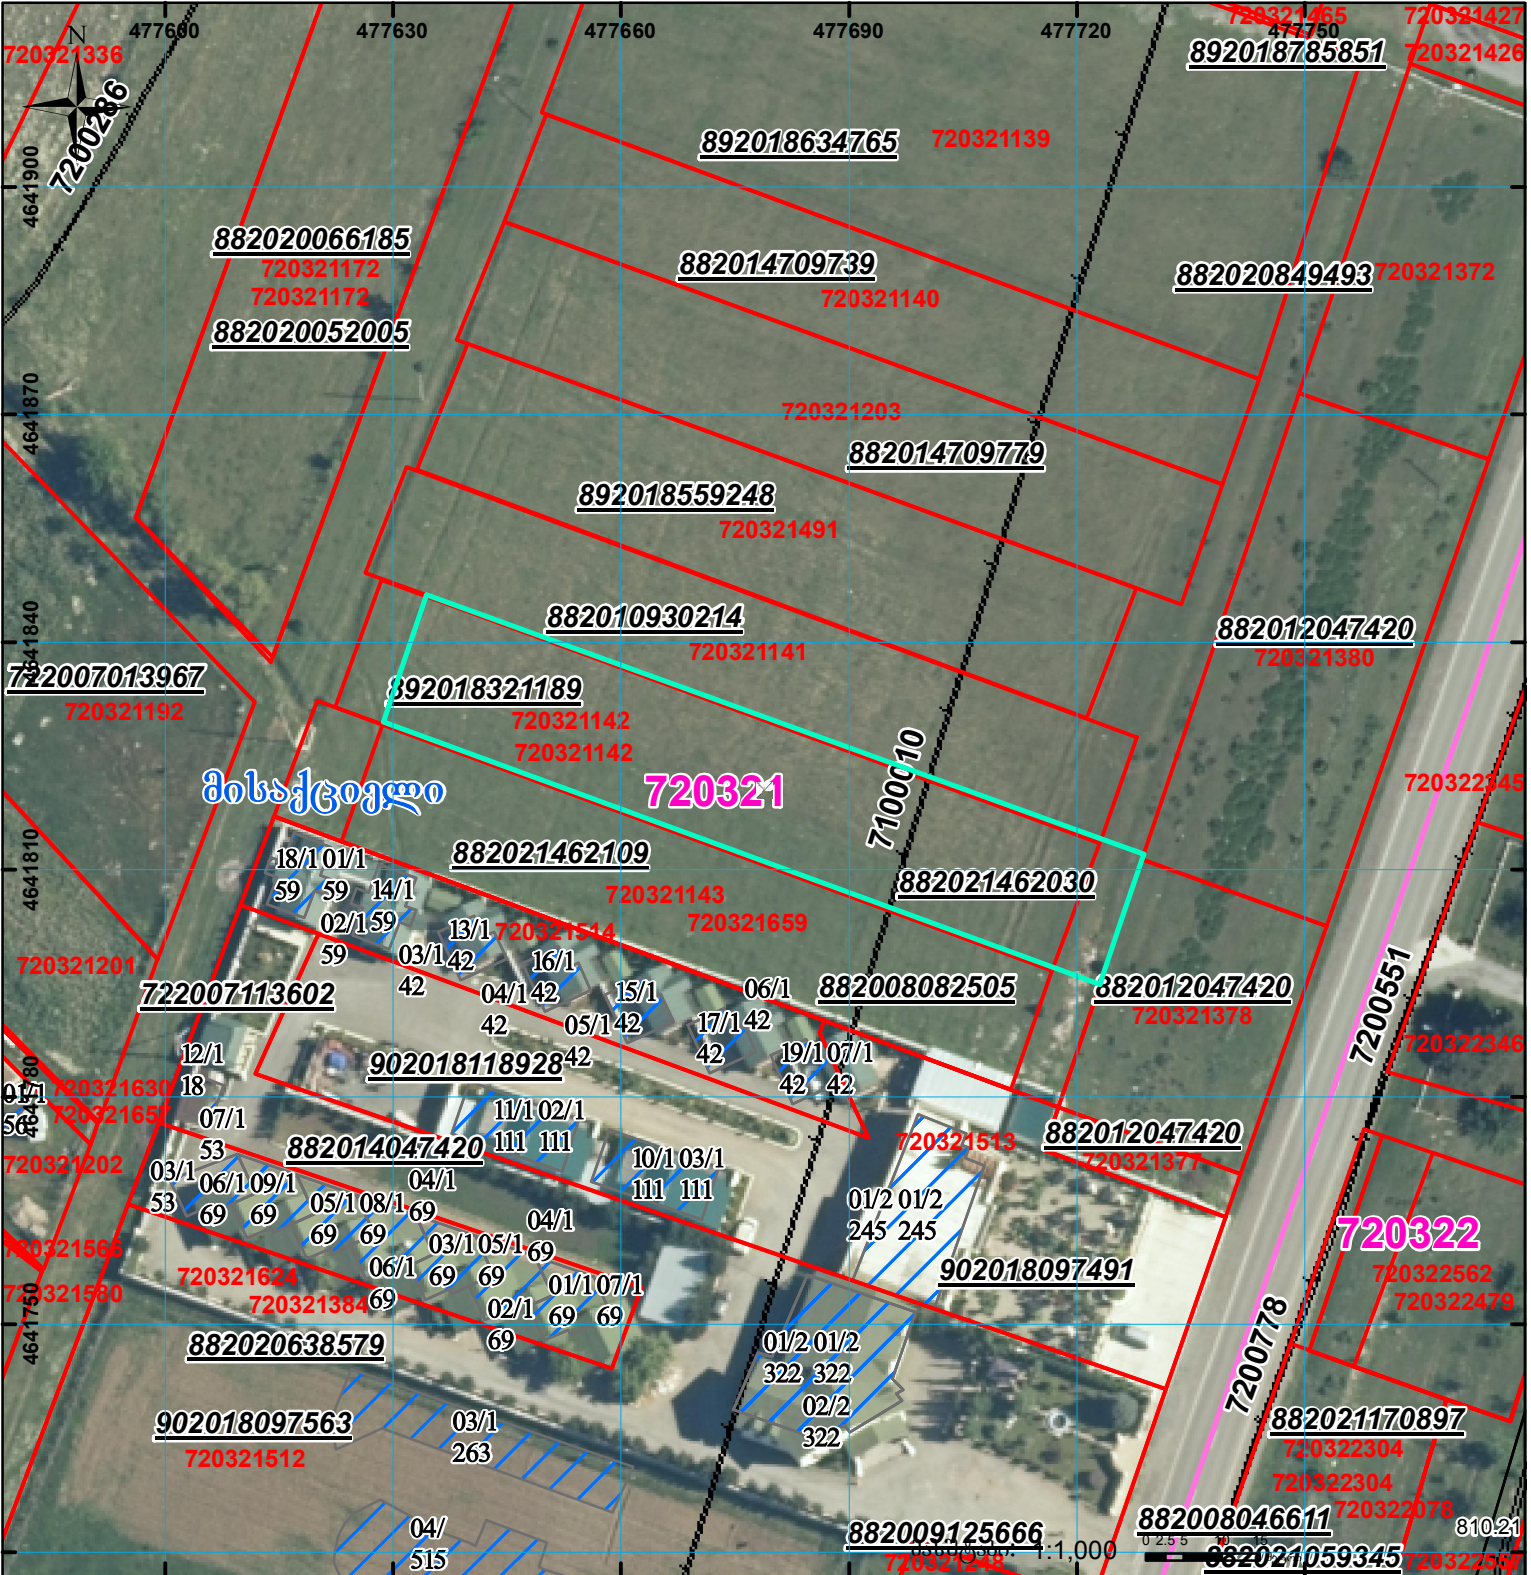

მიწის ნაკვეთის საკადასტრო კოდი: 720321142
 ბანცხალების რეისტრაციის ნომერი: 882021462030
 მიწის ნაკვეთის ფართობი: 1800 კვ.მ.
 დანიშნულება: 11.06.21
 მომზადების თარიღი:

მისაქციელი

720321

720322

შენიშვნა-ნაგებობა, პირობითი ნომერი/სართულიანობა

ვალდებულება

სარეგისტრაციოდ წარმოდგენილი ნაკვეთი

მიწის ნაკვეთის საკადასტრო საზღვარი

შხენებარე ნაგებობა

საზოროვი ნაგებობა

UTM (საერთაშორისო) სისტემის კოორდ.