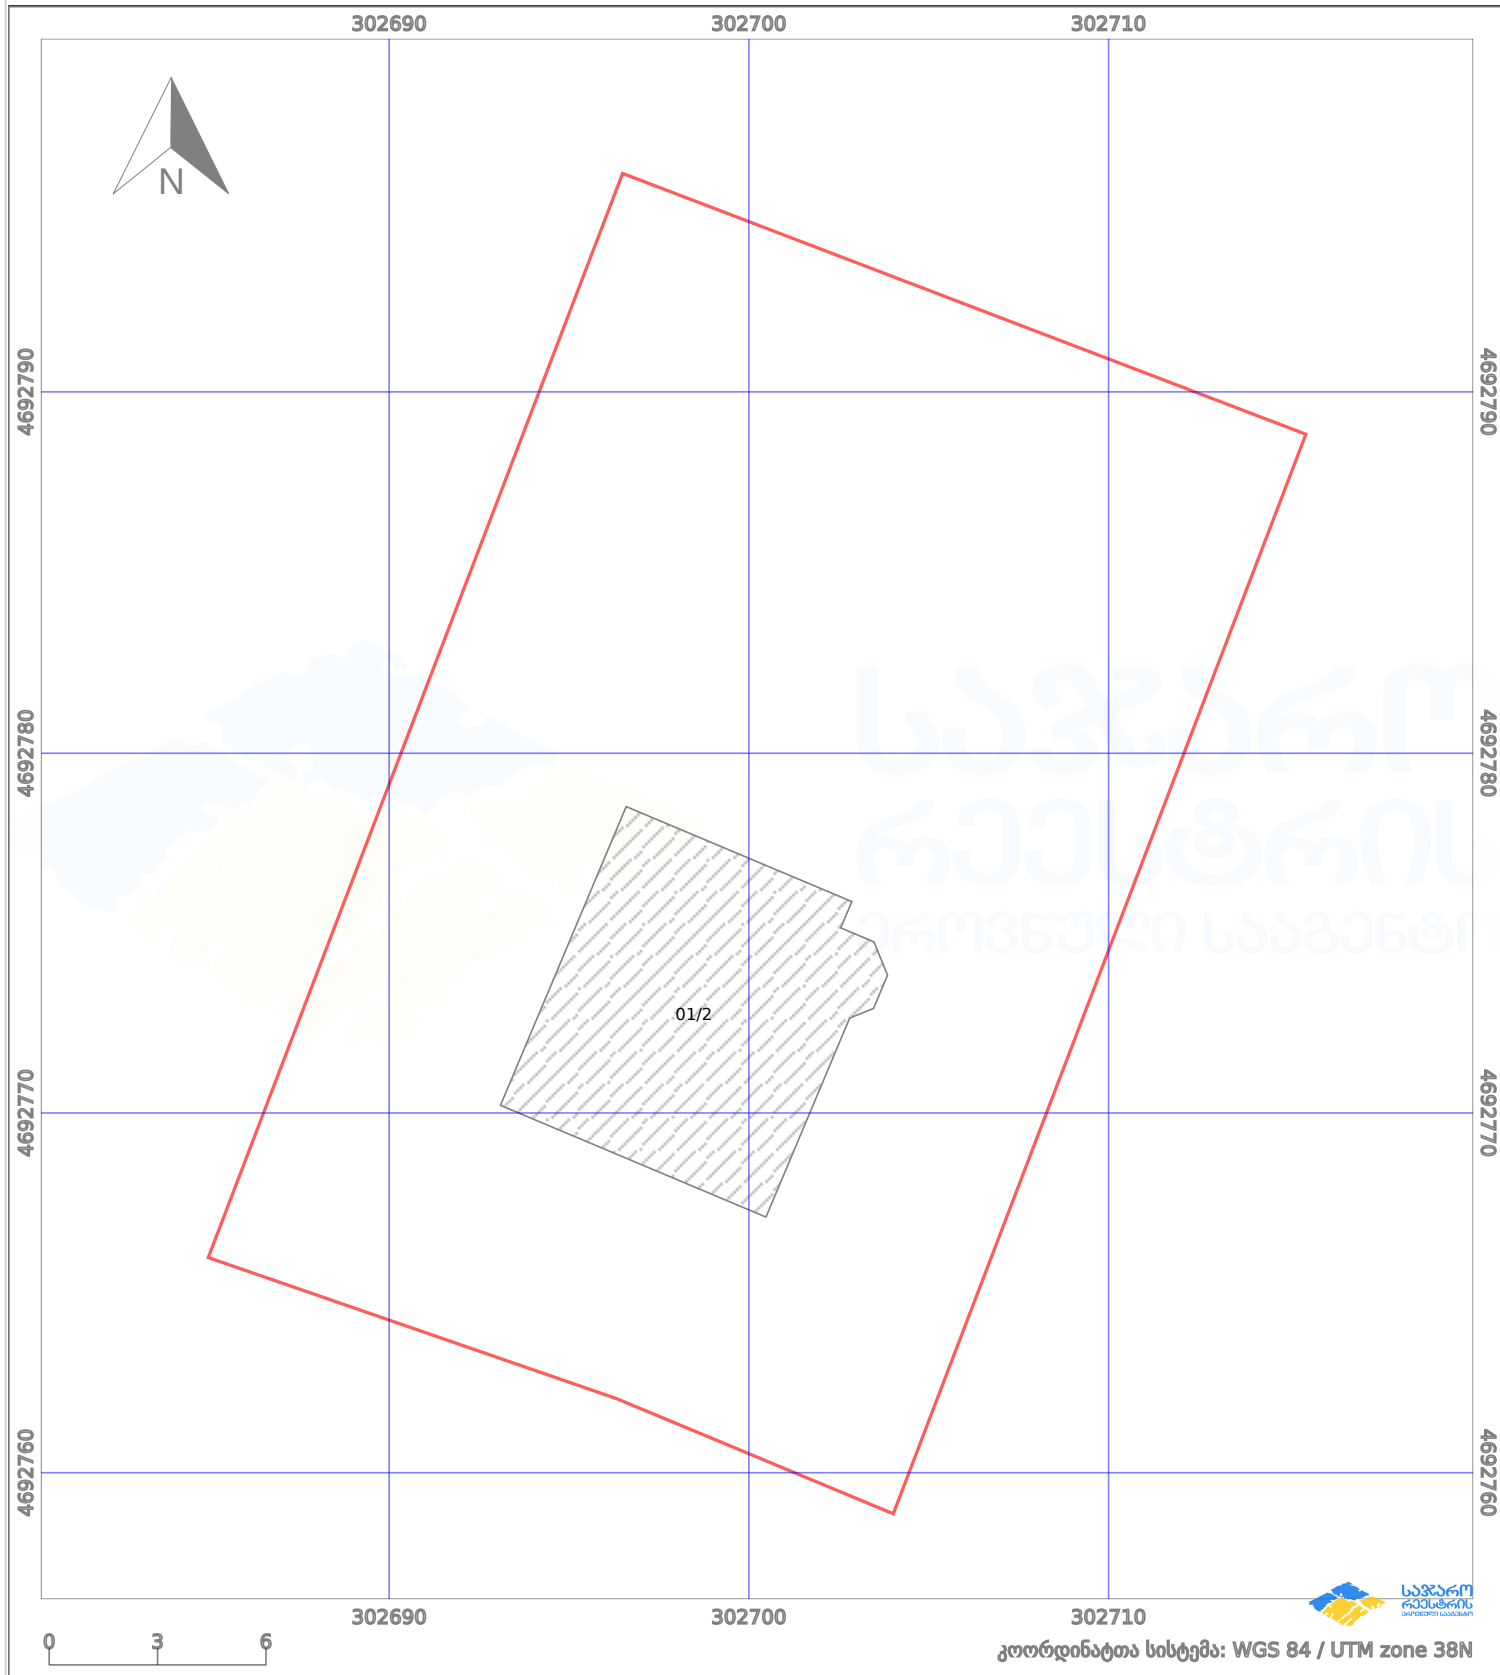

საკადასტრო გეგმა

საჯარო რეგისტრის ეროვნული სააგენტო

საკადასტრო კოდი:

29.05.32.823

ნაკვეთის დანიშნულება:

სასოფლო-სამეურნეო(სახნავი)

განცხადების ნომერი:

882025840462

ფართობი:

650 კვ.მ (WGS 84 / UTM zone 38N)

მომზადების თარიღი:

23/07/2025

პირობითი აღნიშვნები:

	ნაკვეთის საზღვარი		მშენებარე ნაგებობა		02/4	ამენებული ნაგებობა		მინისქვეშა ნაგებობა
	საზღვარი ნაგებობა		ტყის ფონდი			ვალდებულება		ქარსაფარი ბოლი