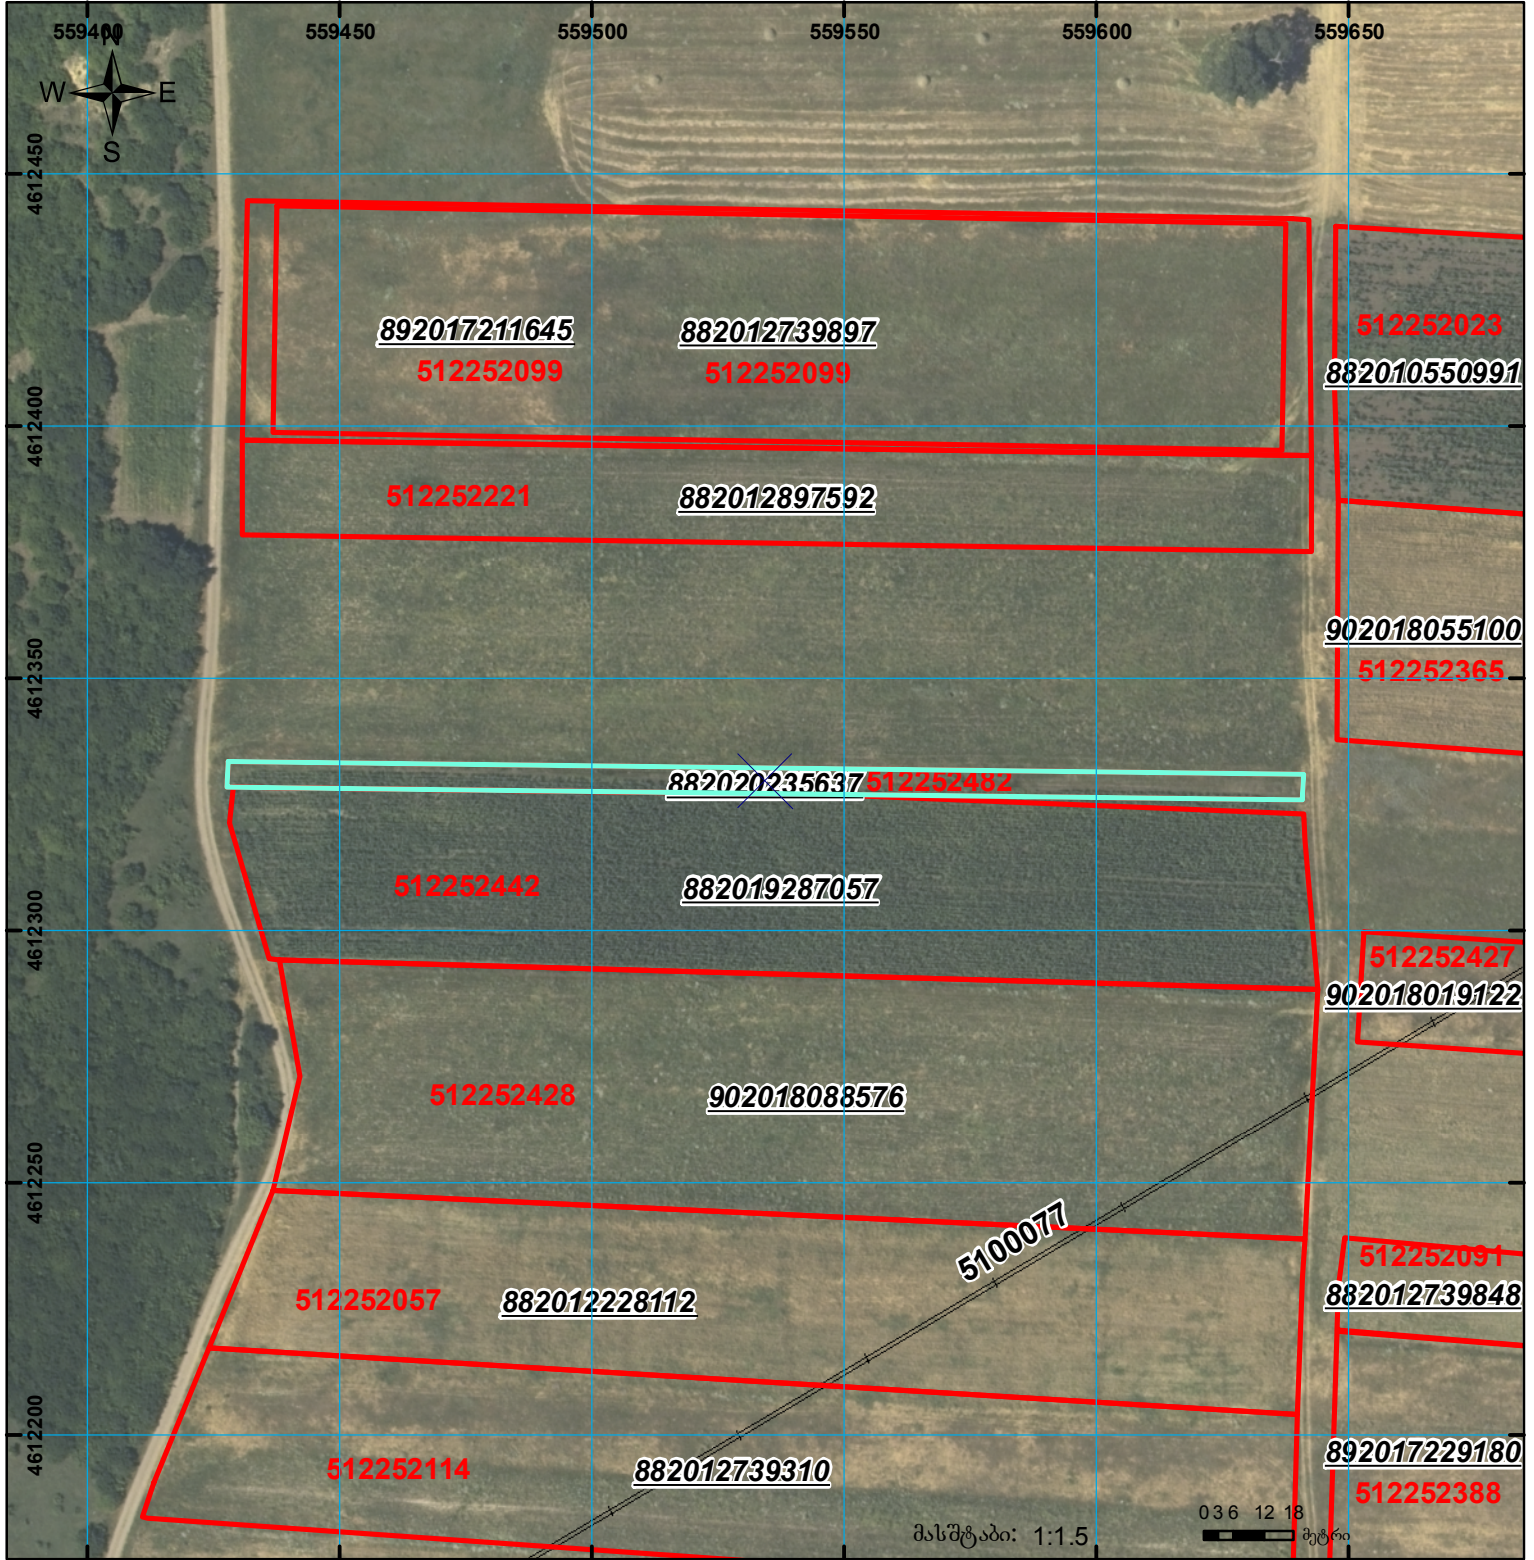

მიწის ნაკვეთის საკადასტრო კოდი:
 განცხადების რეგისტრაციის ნომერი:
 მიწის ნაკვეთის ფართობი:
 მომზადების თარიღი:

51 22 52 482
 882020235637
 1071 კვ.მ.
 07.05.20

	შენიშნული ნაკვეთი, პირობითი ნომერი/სართულიანობა		კალდებულება		საზოგადოებრივი ნაკვეთი
	მიწის ნაკვეთის საკადასტრო საზღვარი		შენიშნული ნაკვეთი		