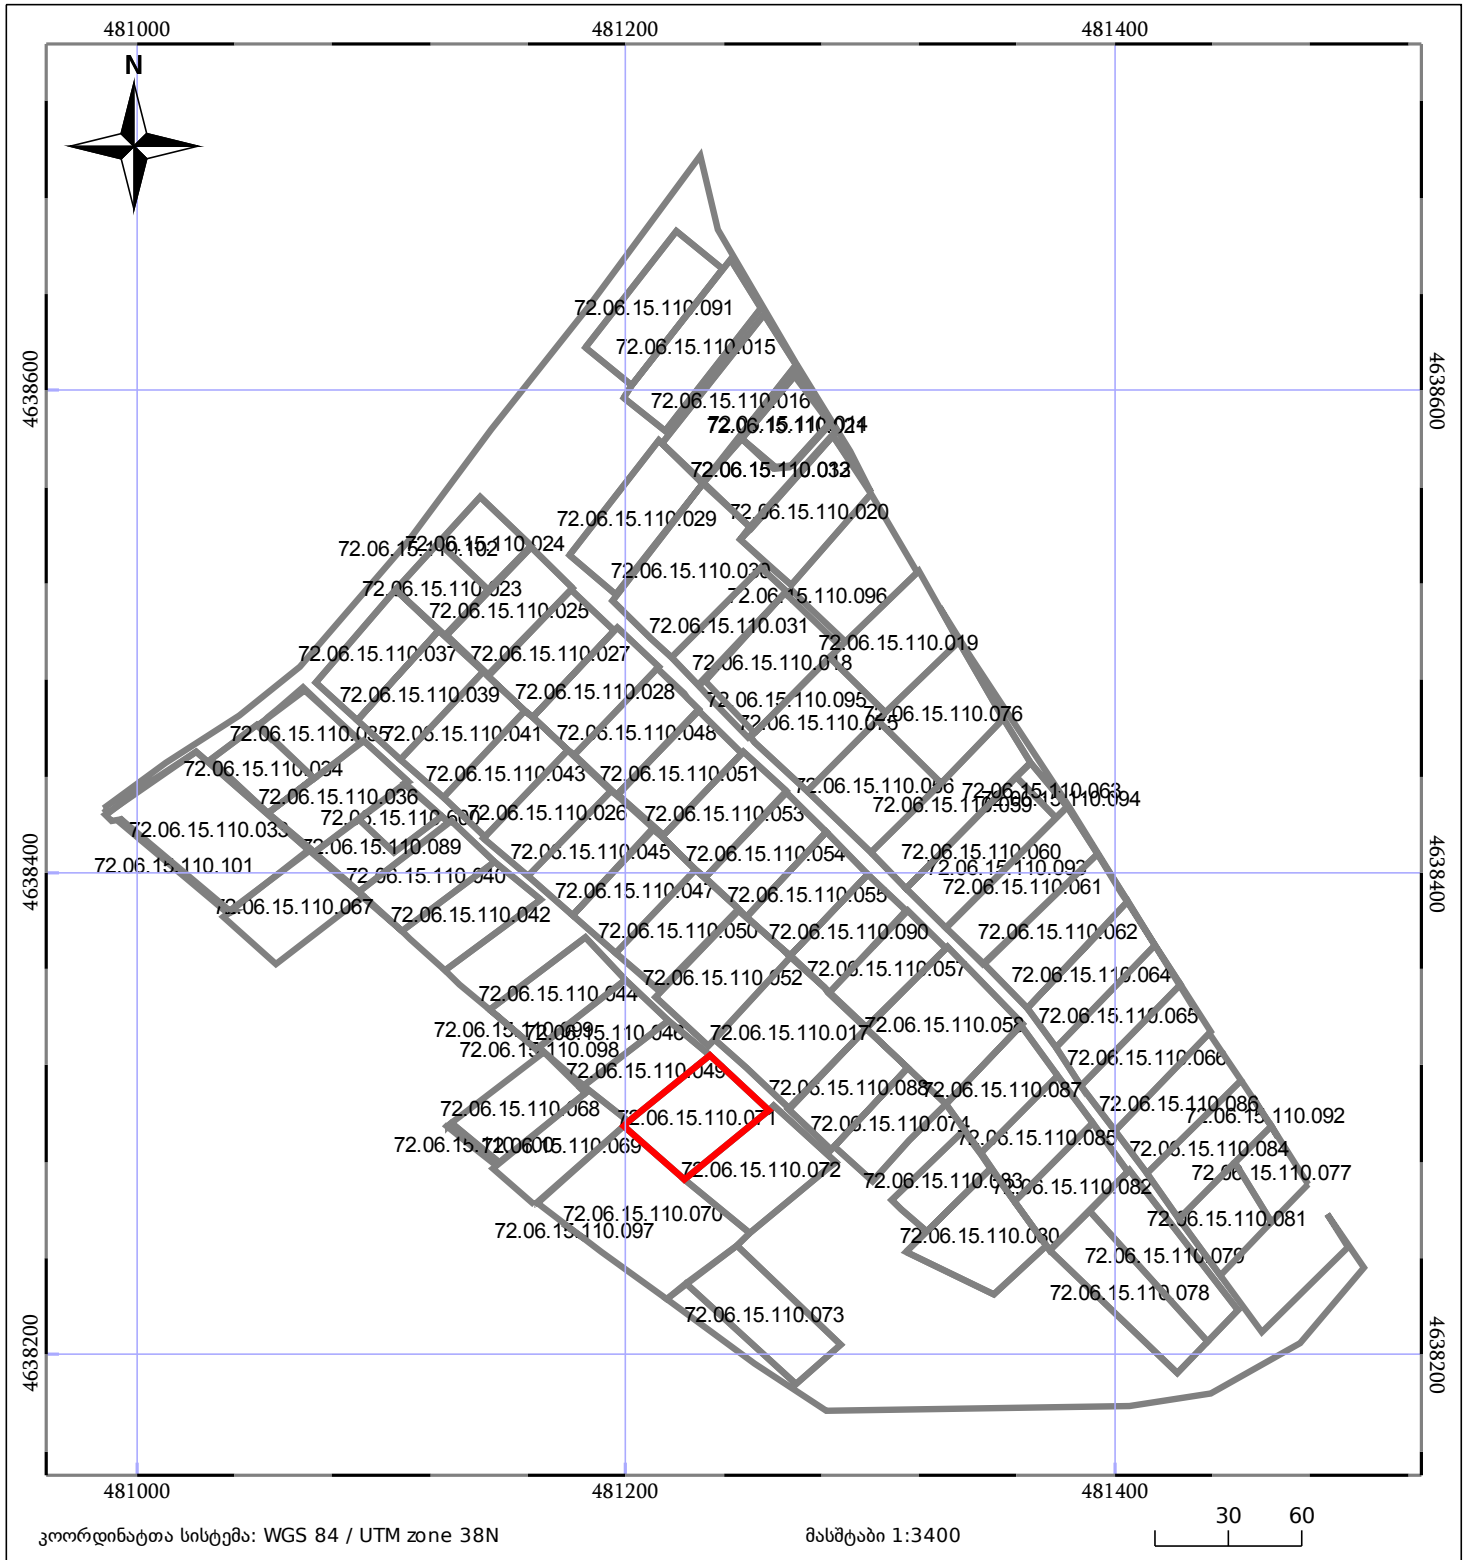

ბლოკის გეგმა

საჯარო რეესტრის ეროვნული
სააგენტო

ბლოკის საკადასტრო კოდი: **72.06.15.110**

მომზადების თარიღი: **28/10/2019**

განცხადების ნომერი: **882019503677**

	შენიშნული ნაკვეთი		ნაკვეთის საკადასტრო საზღვარი
	შენიშნული ნაკვეთი		ბლოკის საკადასტრო ფენა