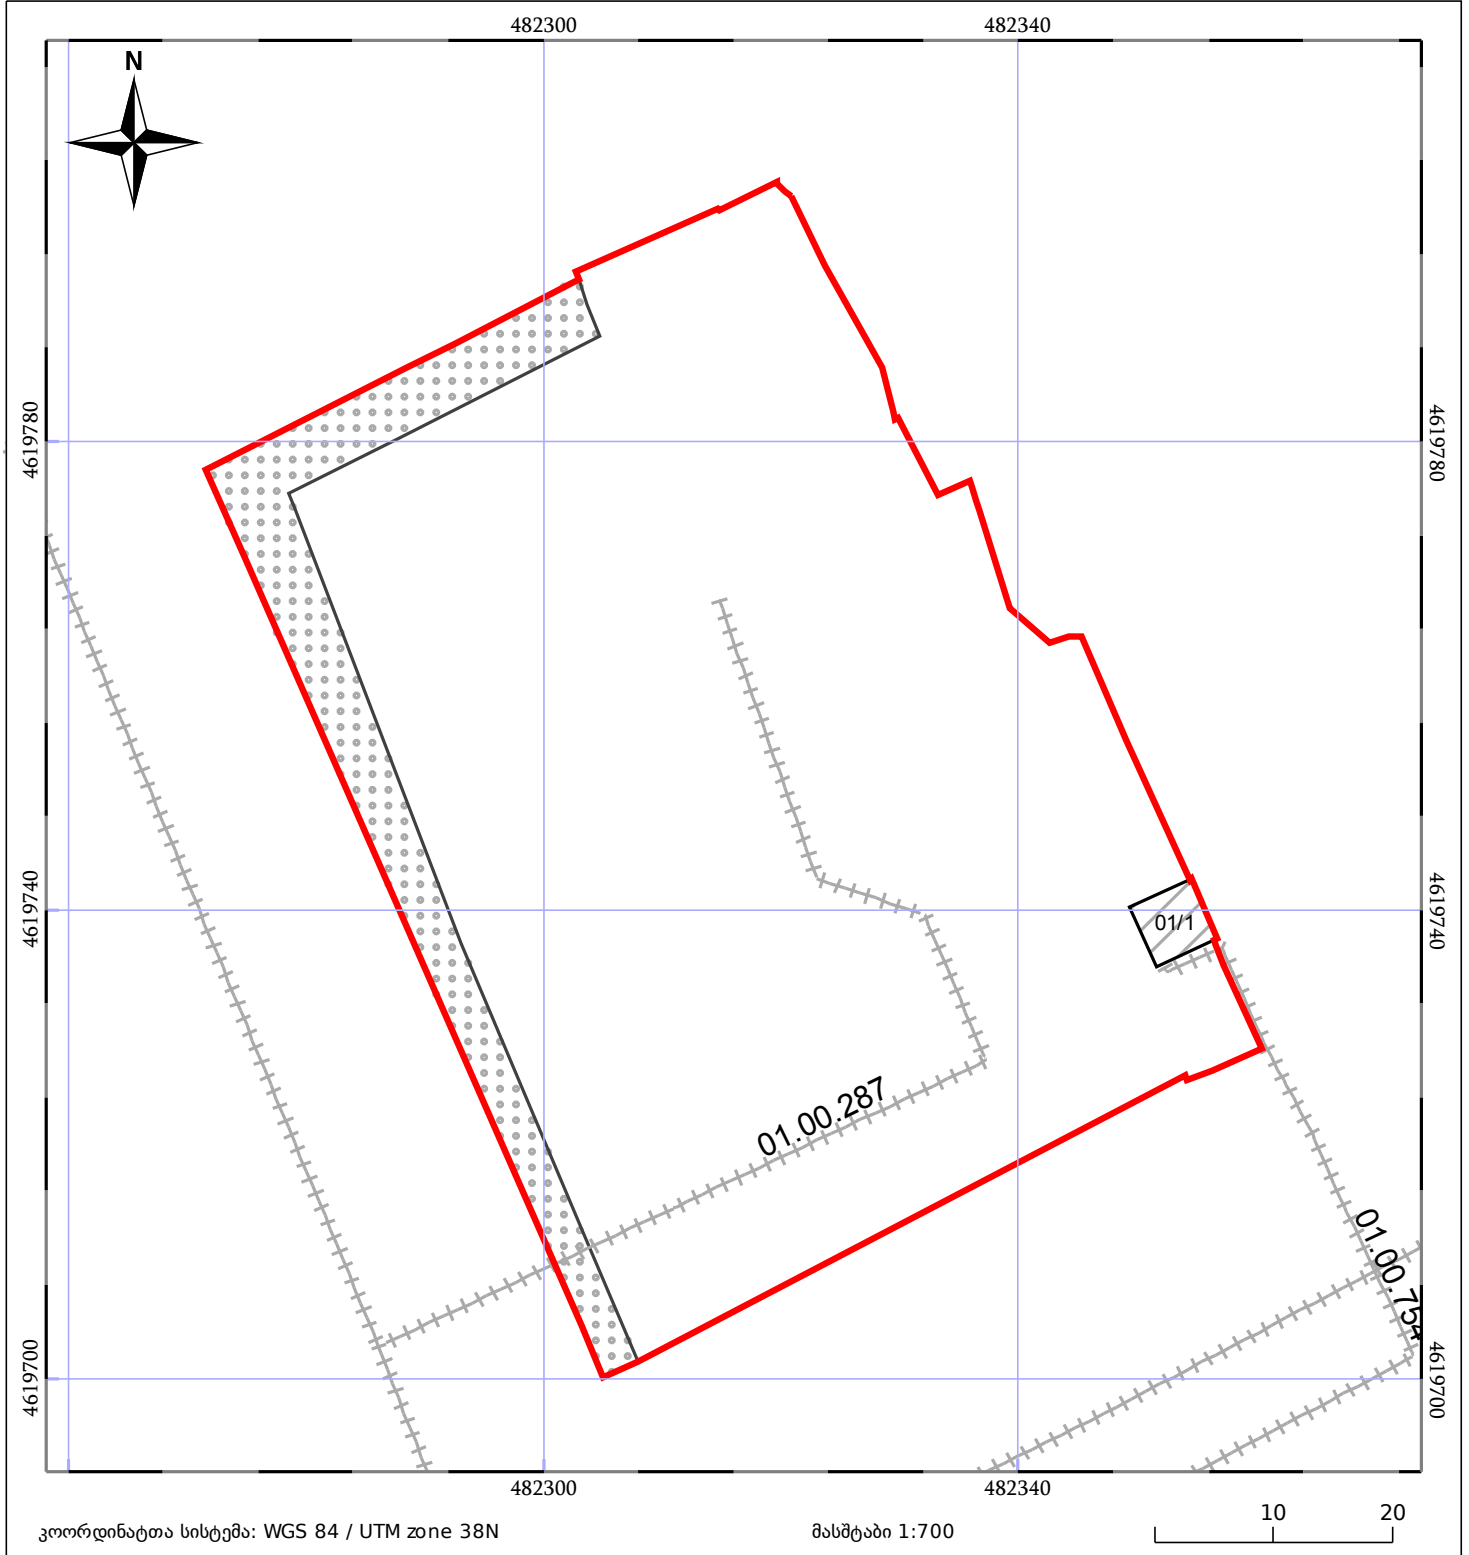

# საკადასტრო გეგმა

საჯარო რეესტრის ეროვნული  
სააგენტო

საკადასტრო კოდი: **01.13.06.010.019**

ნაკვეთის დანიშნულება:

არასასოფლო სამეურნეო

განცხადების ნომერი: **882022891583**

ფართობი:

**4964 კვ.მ (WGS 84 / UTM zone 38N)**

მომზადების თარიღი: **05/12/2022**

ვალდებულების ფართობი:

**496 კვ.მ (WGS 84 / UTM zone 38N)**

05/25 მშენებარე ნაგებობა	ნაკვეთის საკადასტრო საზღვარი	05/25 შენობა/ნაგებობა
საზღვრული ნაგებობა	ტყის ფონდი	ვალდებულება