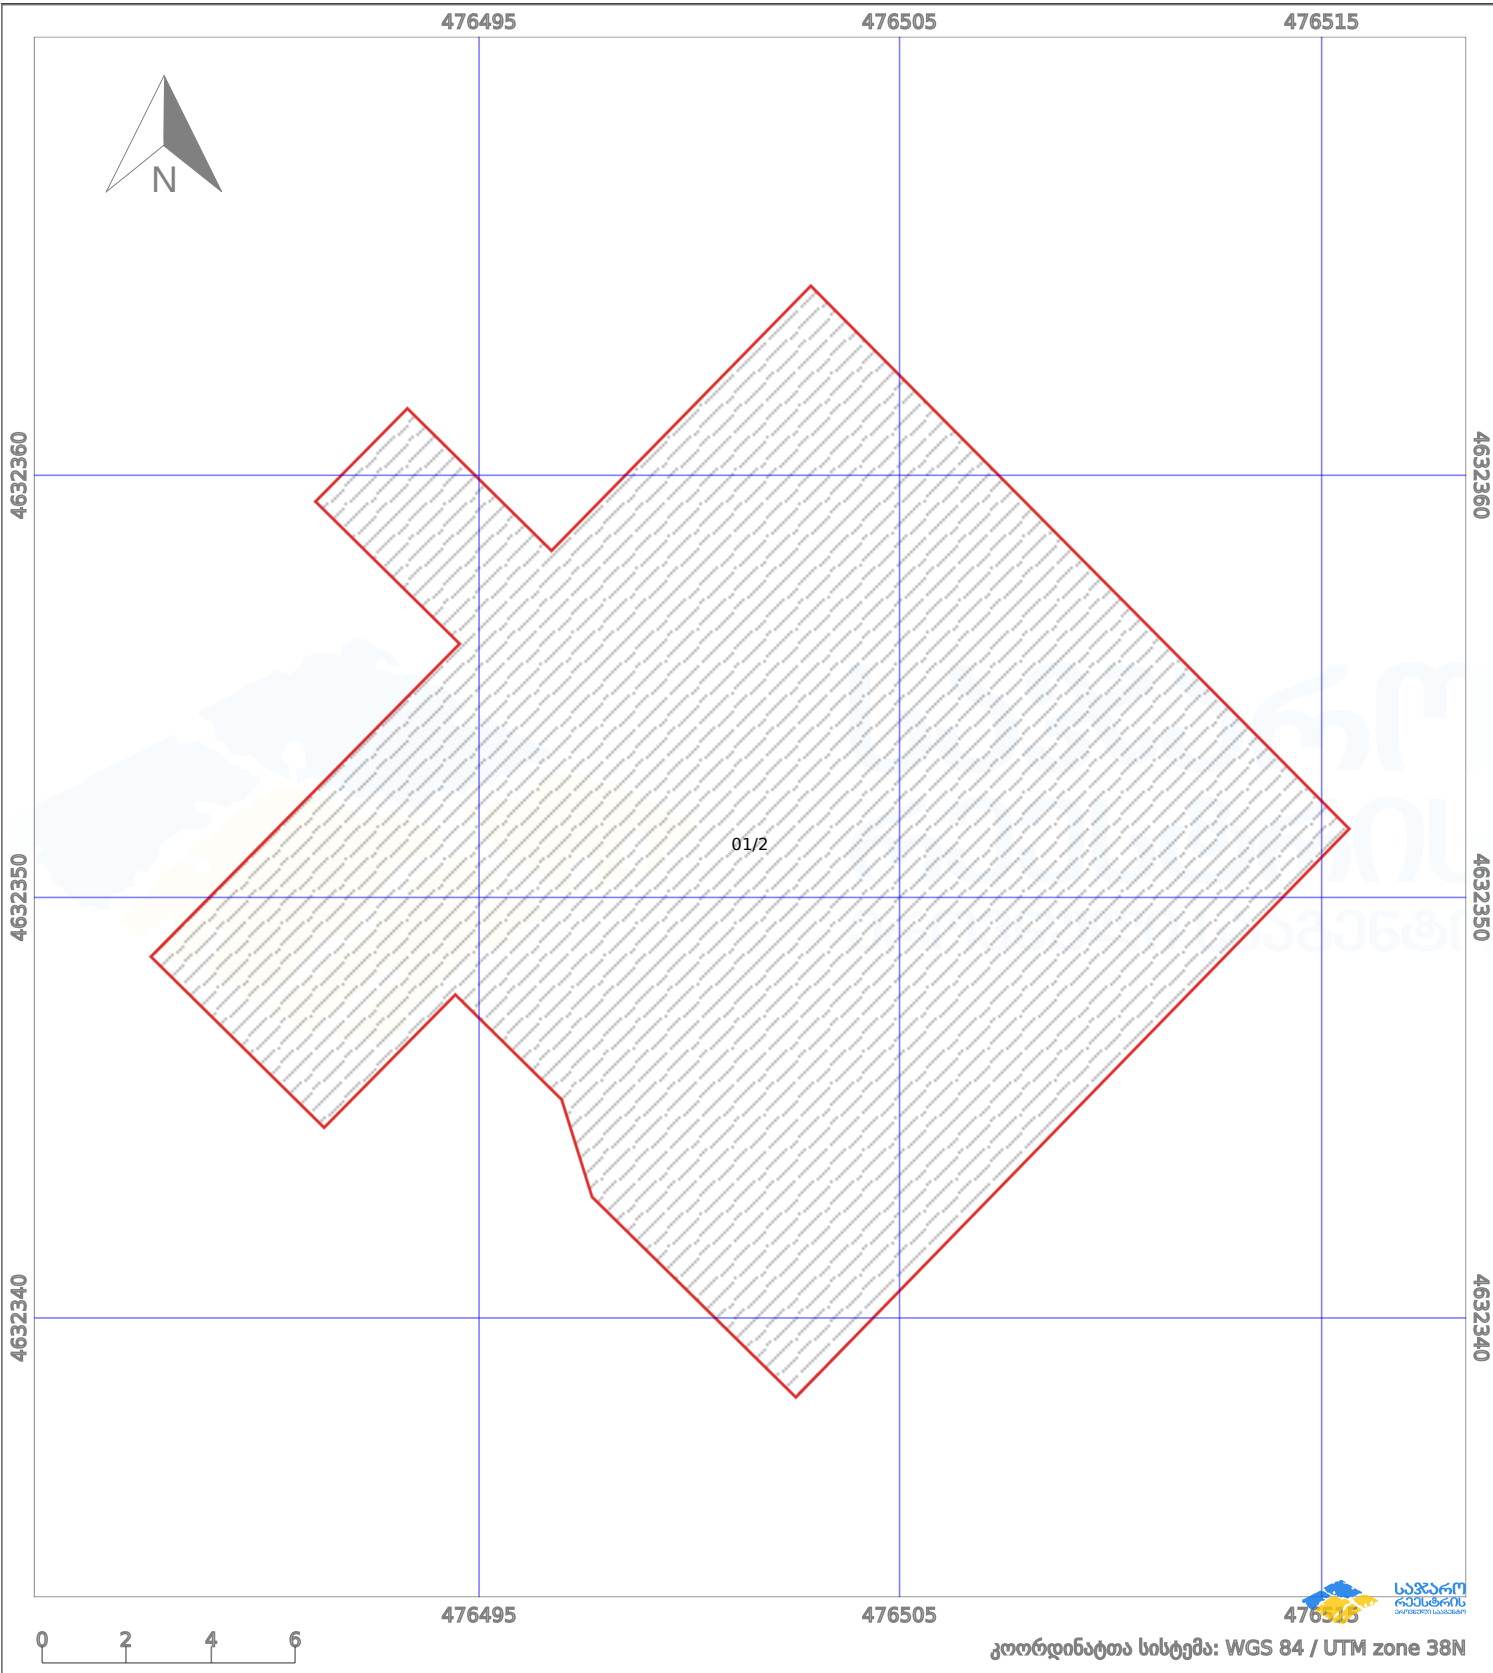

საკადასტრო გეგმა

საქართველოს რეესტრის ეროვნული
სააგენტო

საკადასტრო კოდი:

72.07.05.1018

ნაკვეთის დანიშნულება:

სასოფლო-სამეურნეო

განცხადების ნომერი:

882024203721

ფართობი:

372 კვ.მ (WGS 84 / UTM zone 38N)

მომზადების თარიღი:

28/02/2024

პირობითი აღნიშვნები:

- | | | | | | | | |
|--|--------------------|--|--------------------|--|--------------------|--|----------------|
| | ნაკვეთის საზღვარი | | მშენებარე ნაგებობა | | აშენებული ნაგებობა | | ქარსაფარი ზოლი |
| | საზომრივი ნაგებობა | | ტყის ფონდი | | ვალდებულება | | |