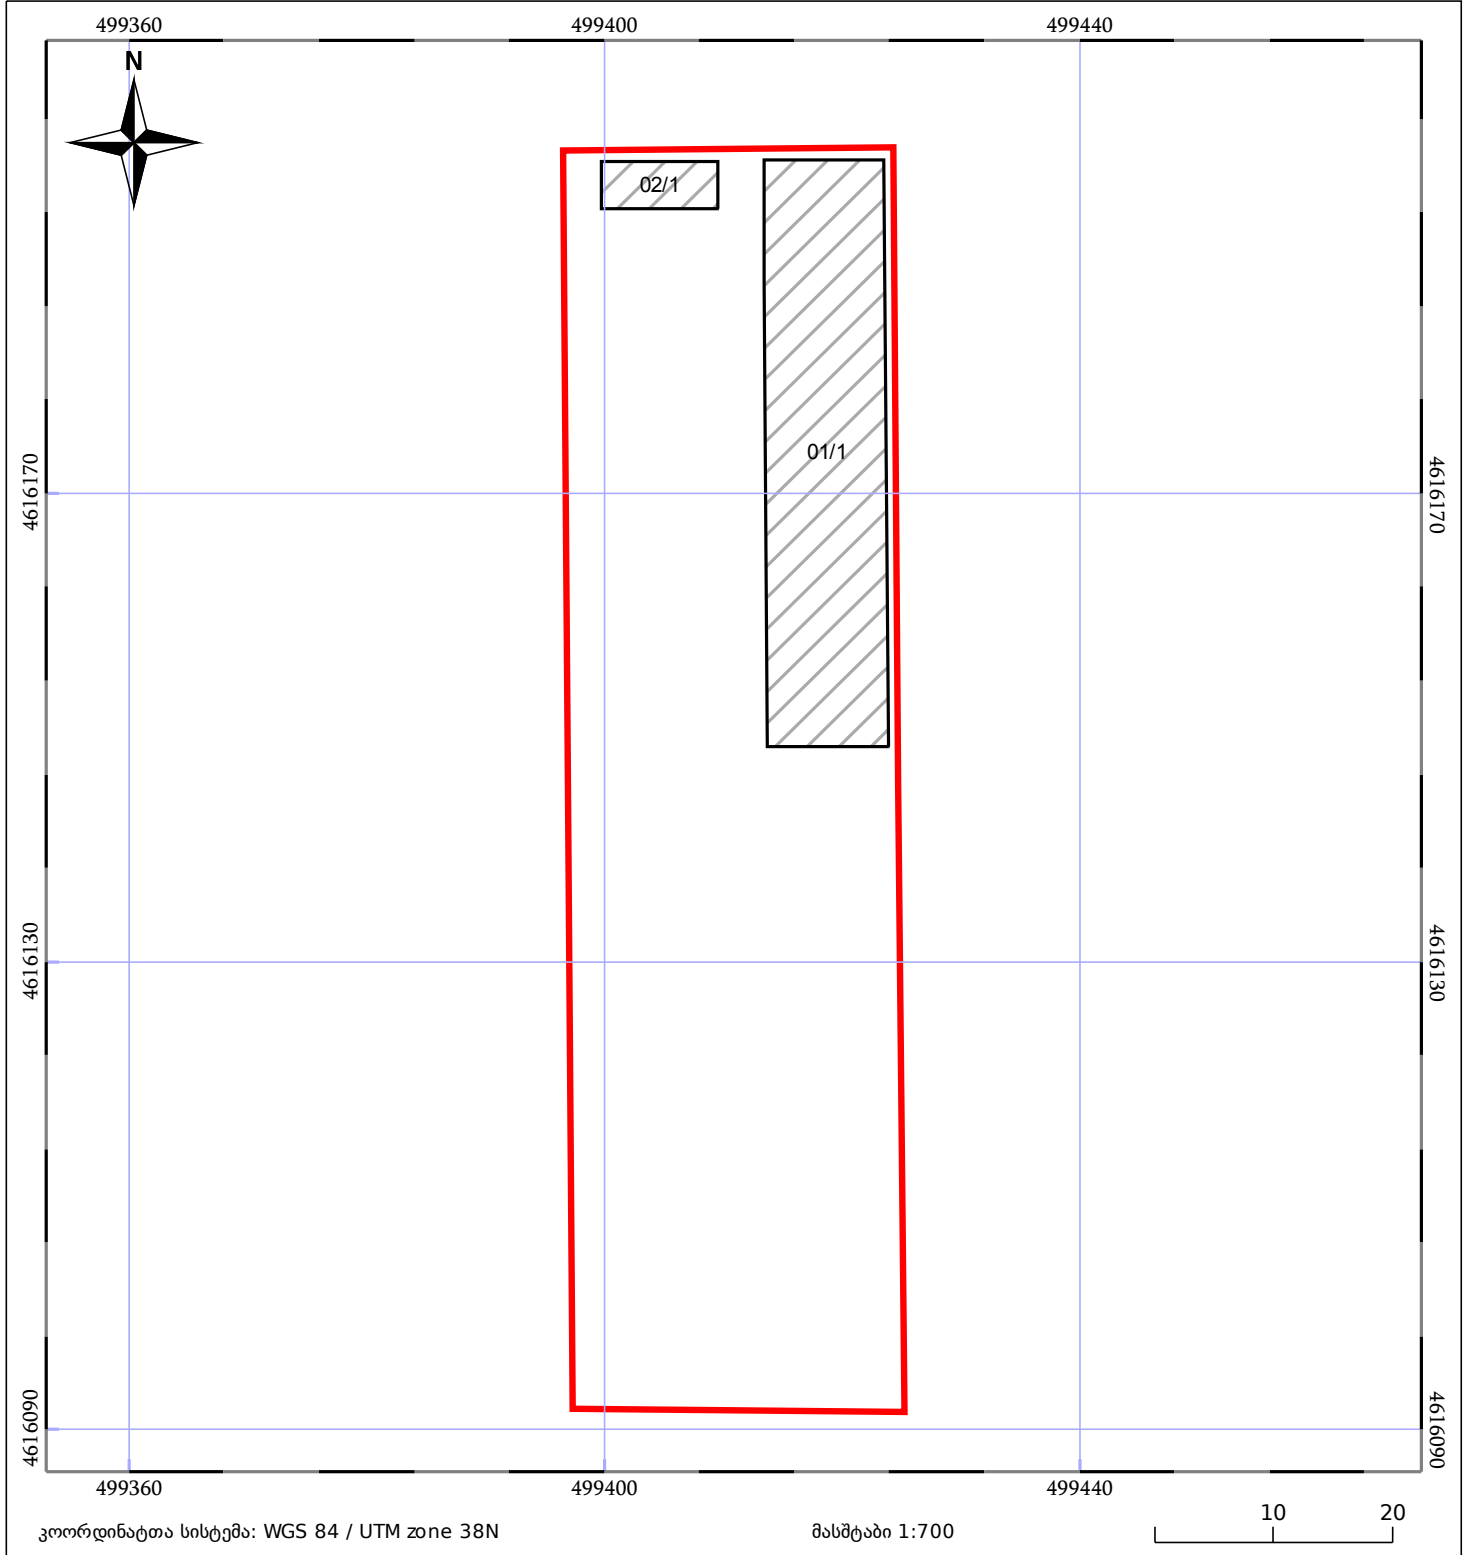

# საკადასტრო გეგმა

საჯარო რეესტრის ეროვნული  
სააგენტო

საკადასტრო კოდი: **81.08.13.476**

ნაკვეთის დანიშნულება:

სასოფლო-სამეურნეო

განცხადების ნომერი: **882017550355**

ფართობი:

**3002 კვ.მ (WGS 84 / UTM zone 38N)**

მომზადების თარიღი: **27/06/2017**

ნაკვეთის საკადასტრო საზღვარი	ხაზობრივი ნაგებობა	ტყის ფონდი
შენობა/ნაგებობა	მშენებარე ნაგებობა	ვალდებულება