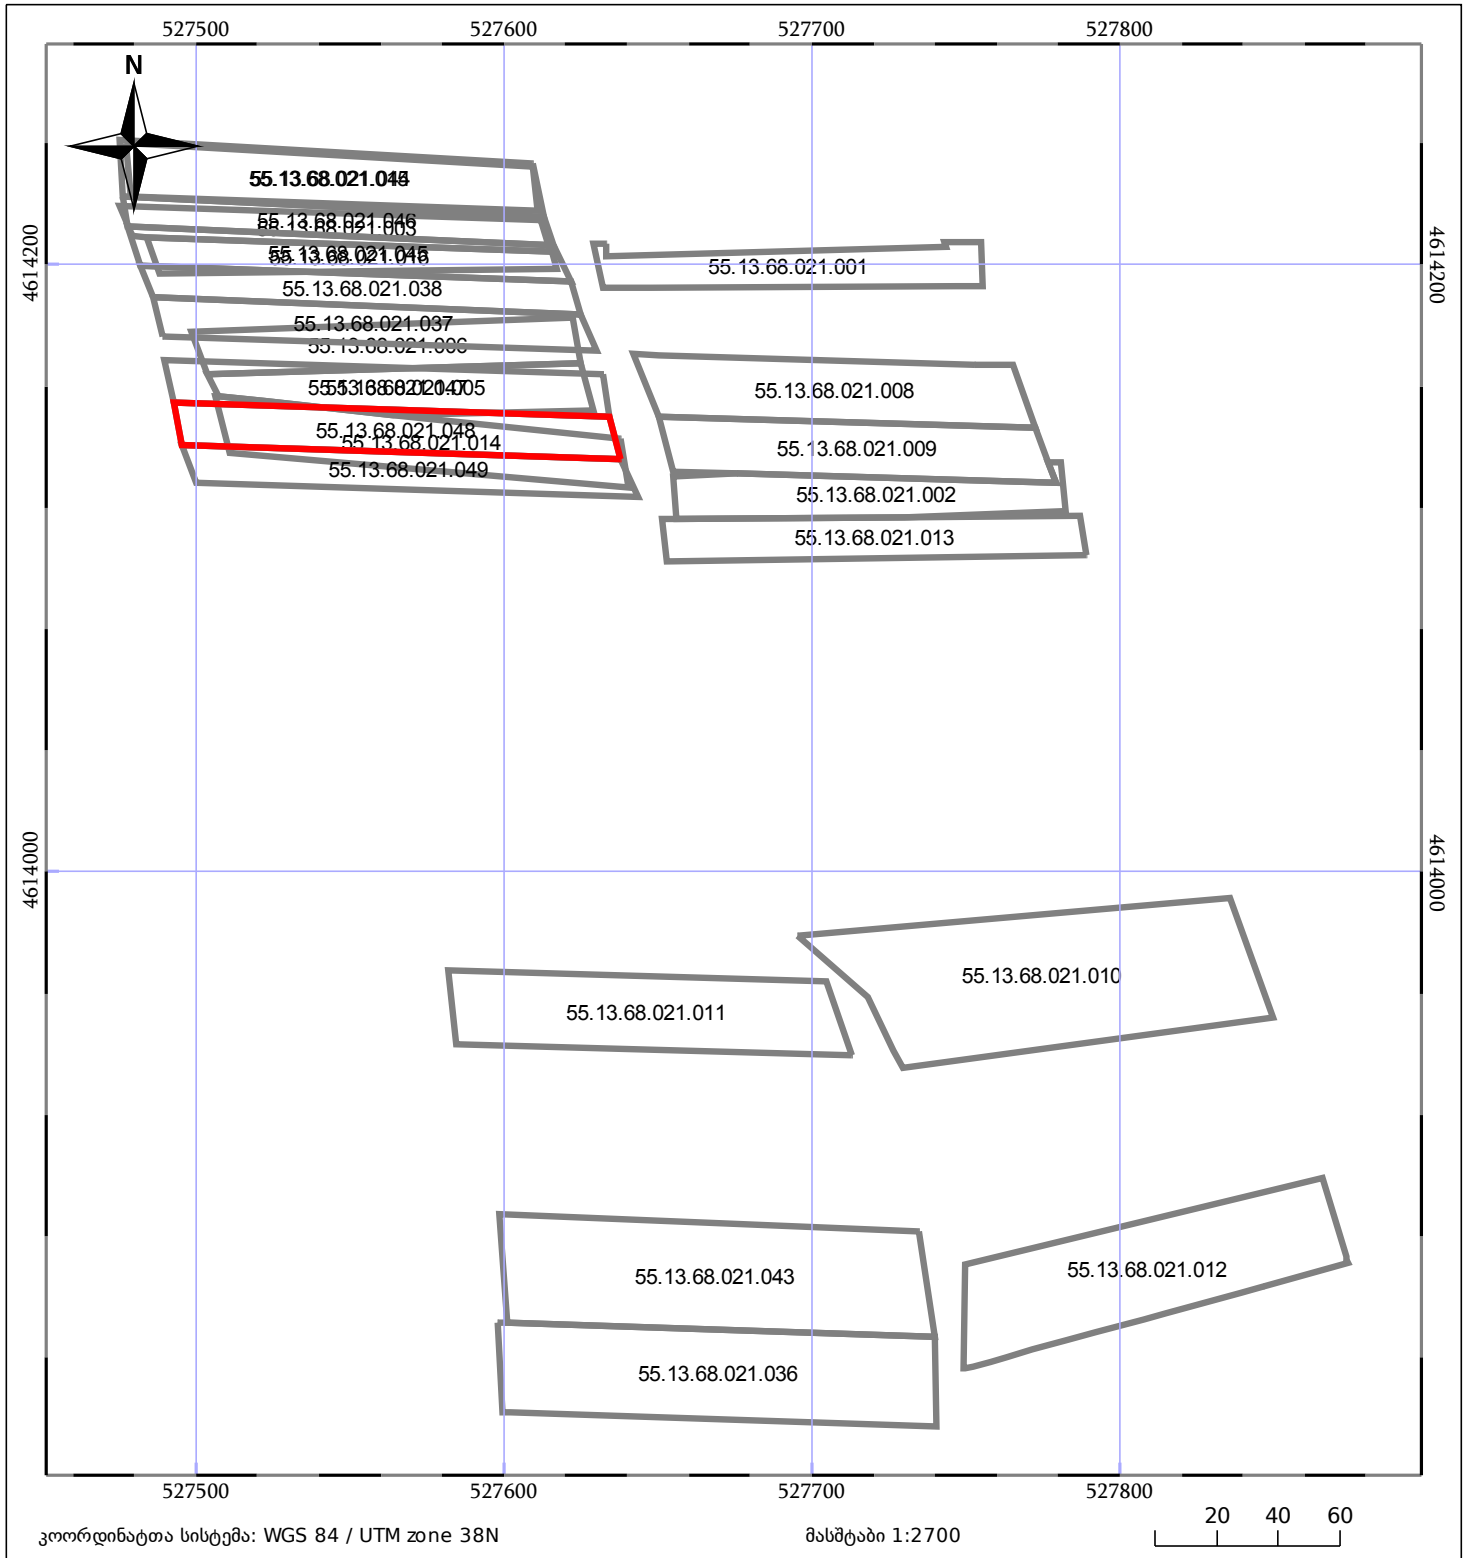

ბლოკის გეგმა

საჯარო რეესტრის ეროვნული
სააგენტო

ბლოკის საკადასტრო კოდი: **55.13.68.021**

მომზადების თარიღი: **06/10/2022**

განცხადების ნომერი: **882022223751**

05/25	შენიშნული ნაგებობა		ნაკვეთის საკადასტრო საზღვარი
05/25	შენიშნული ნაგებობა		ბლოკის საკადასტრო ფენა