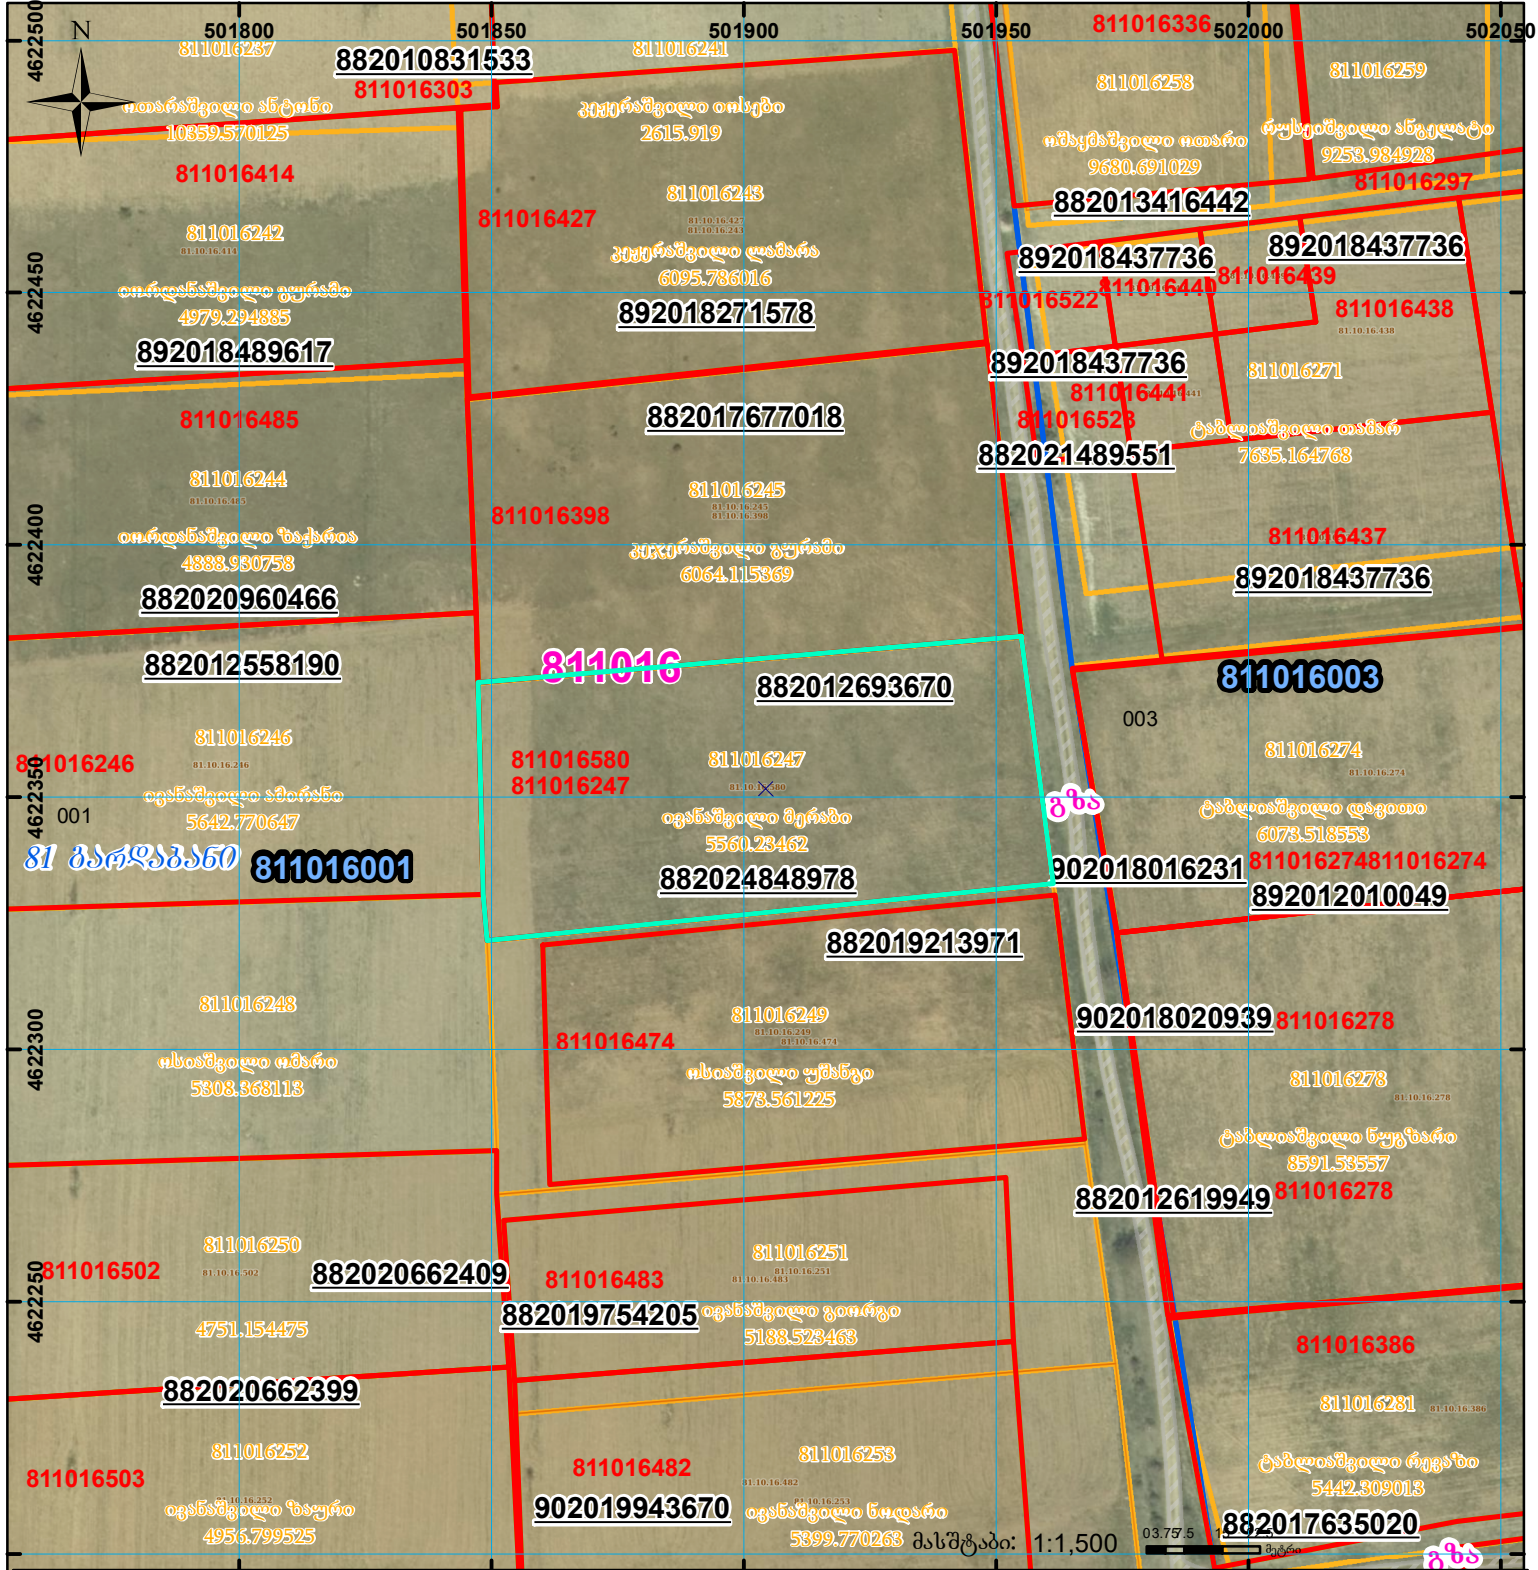

მიწის ნაკვეთის საკადასტრო კოდი: **811016580**
 ბანცხალების რეგისტრაციის ნომერი: **882024848978**
 მიწის ნაკვეთის ფართობი: **5560 კვ.მ.**
 დანიშნულება:
 მომზადების თარიღი: **24.06.24**

	შენიშნული ნაკვეთი, პირობითი ნომერი/სართულიანობა		კალდებულება		სარეგისტრაციოდ წარმოდგენილი ნაკვეთი
	მიწის ნაკვეთის საკადასტრო საზღვარი		შუენებარე ნაკვეთი		საზოგადოებრივი ნაკვეთი

UTM (საერთაშორისო) სისტემის კოორდ.