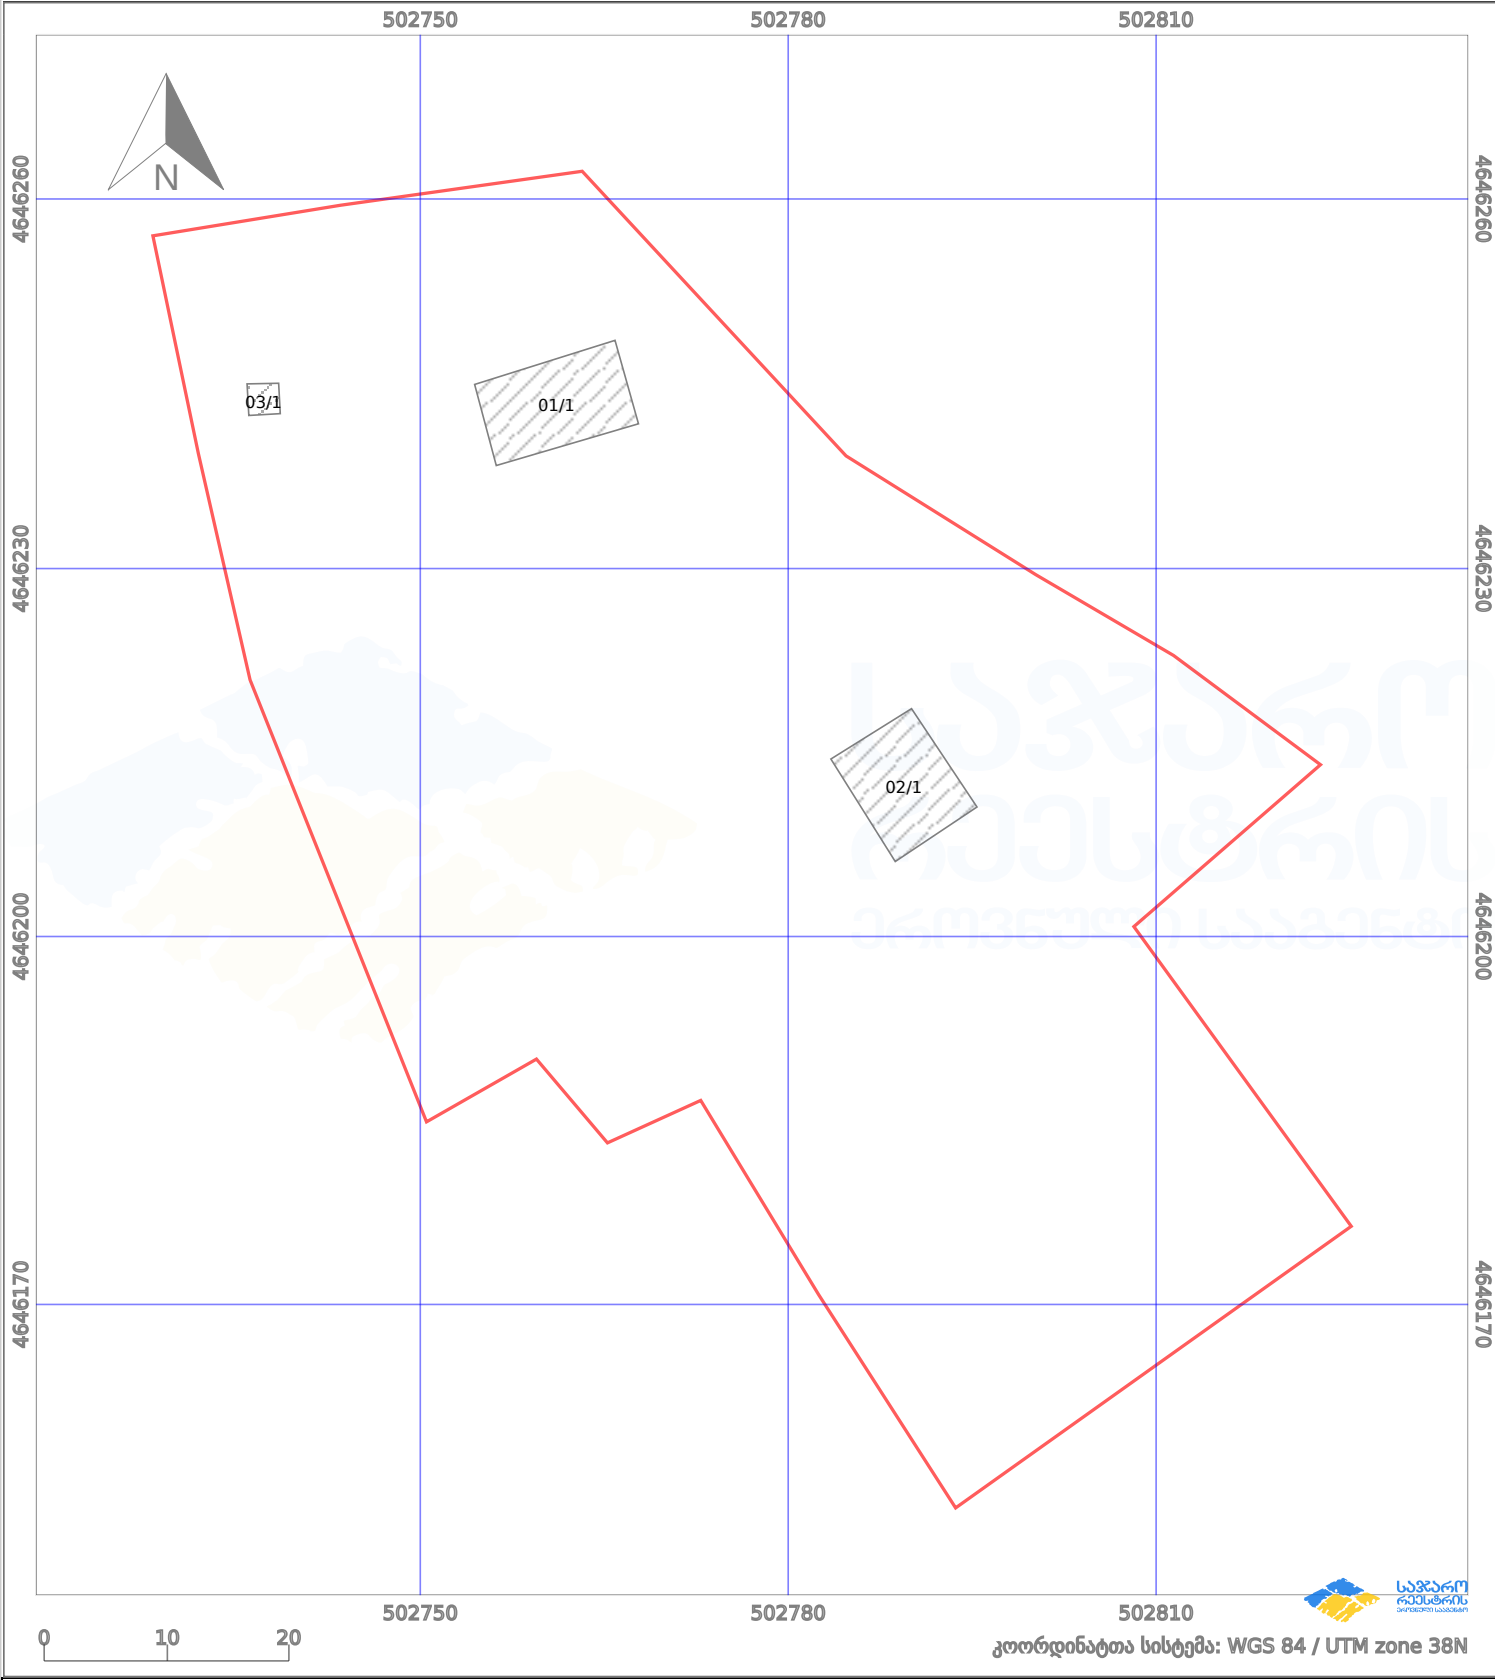

საკადასტრო გეგმა

საჯარო რეგისტრის ეროვნული
სააგენტო

საკადასტრო კოდი:

73.12.23.334

ნაკვეთის დანიშნულება:

სასოფლო-სამეურნეო(საკარმიდამო)

განცხადების ნომერი:

892023317283

ფართობი:

5626 კვ.მ (WGS 84 / UTM zone 38N)

მომზადების თარიღი:

05/02/2024

პირობითი აღნიშვნები:

- | | | | | | | | |
|--|--------------------|--|--------------------|--|--------------------|--|----------------|
| | ნაკვეთის საზღვარი | | მშენებარე ნაკებობა | | აშენებული ნაკებობა | | ქარსაფარი ზოლი |
| | საზომრივი ნაკებობა | | ტყის ფონდი | | ვალდებულება | | |