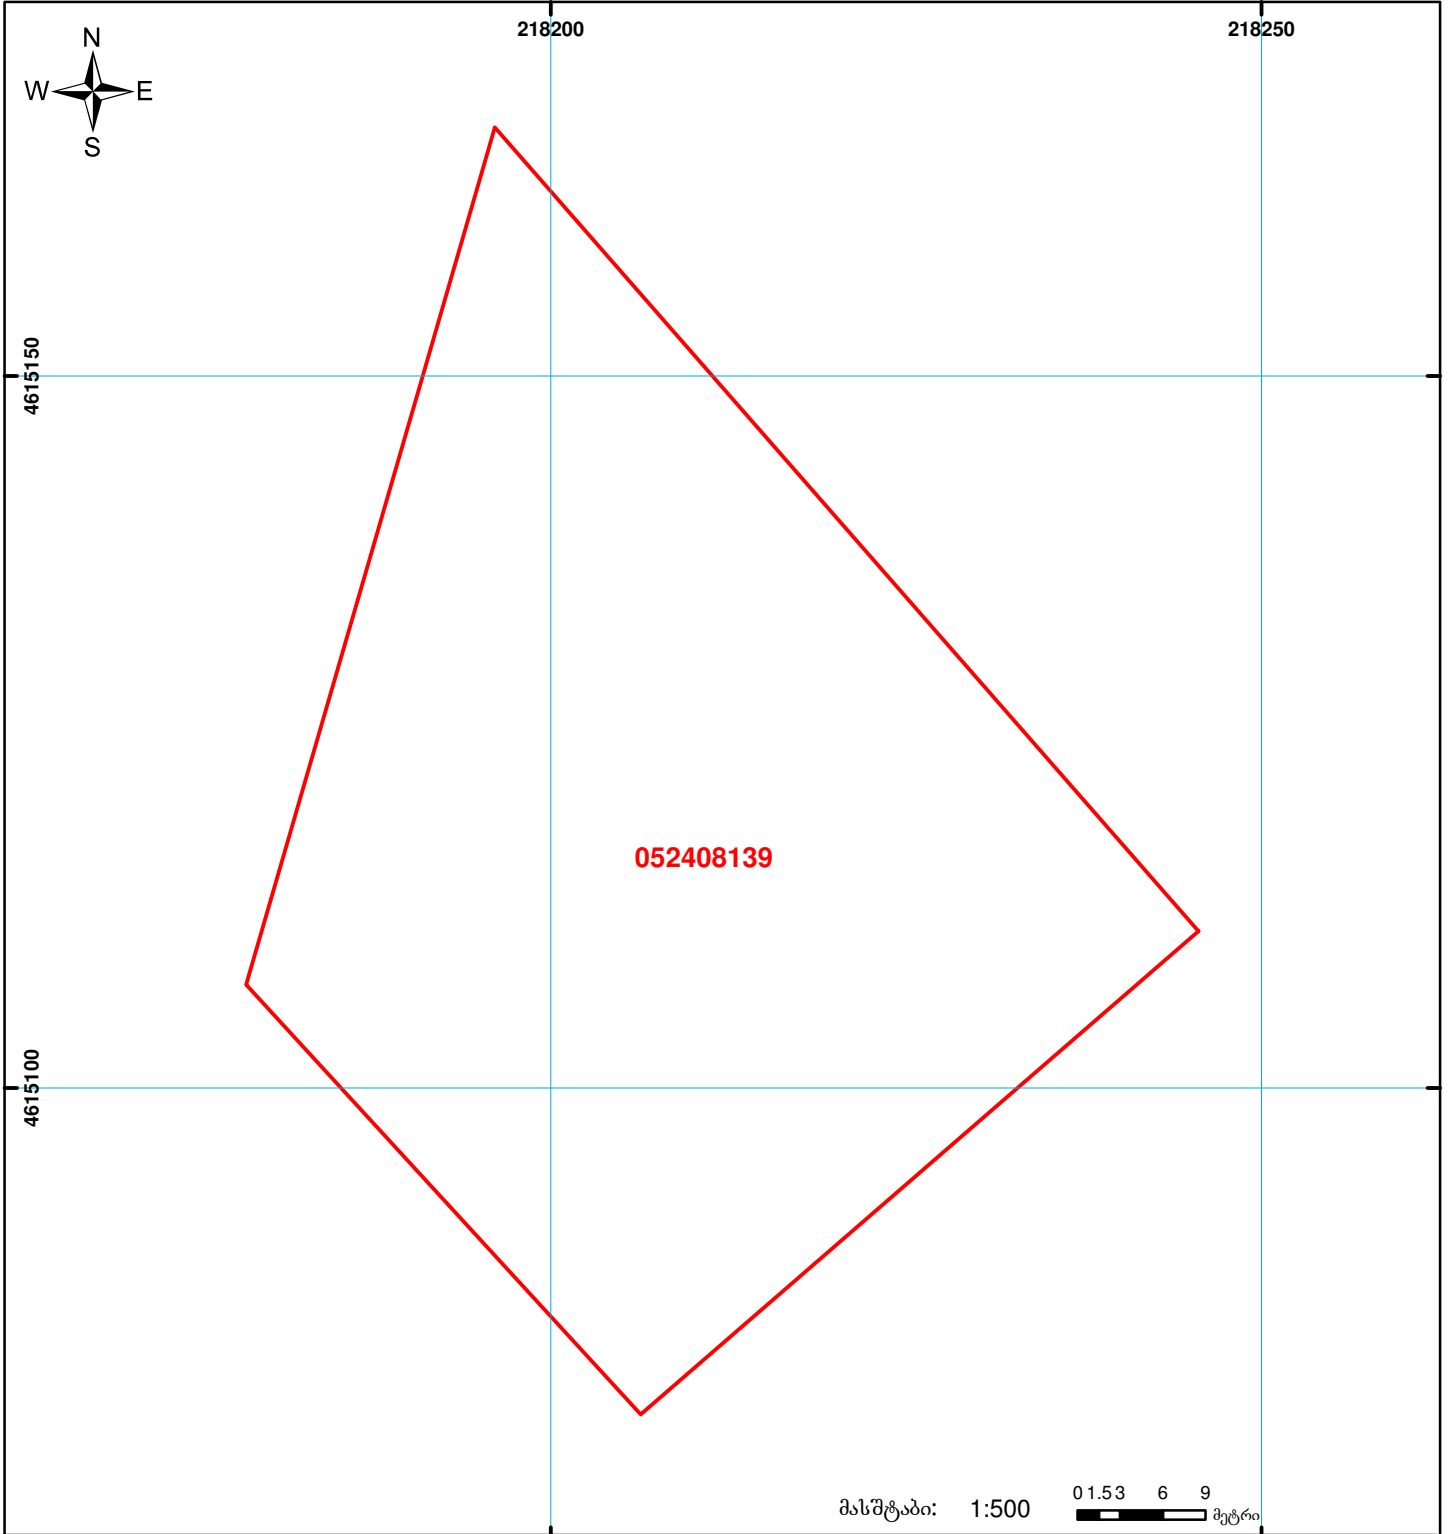

საქართველოს იუსტიციის სამინისტრო  
საჯარო რეგისტრის ეროვნული სააგენტო  
საკადასტრო გეგმა

მიწის ნაკვეთის საკადასტრო კოდი:  
ბანცხალების რეგისტრაციის ნომერი:  
მიწის ნაკვეთის ფართობი:  
ღანიშნულება:  
მომზადების თარიღი:

05 24 08 139  
882015519165  
3047 კვ.მ.  
არასასოფლო-სამეურნეო  
14.09.15

	შენიშნული ნაკვეთის საკადასტრო საზღვარი		კადასტრული ნაკვეთი		საზოგადოებრივი ნაკვეთი		სახელმწიფო ტყის ფონდი		UTM (საერთაშორისო სისტემის კოორდ.)
--	--	--	--------------------	--	------------------------	--	-----------------------	--	------------------------------------