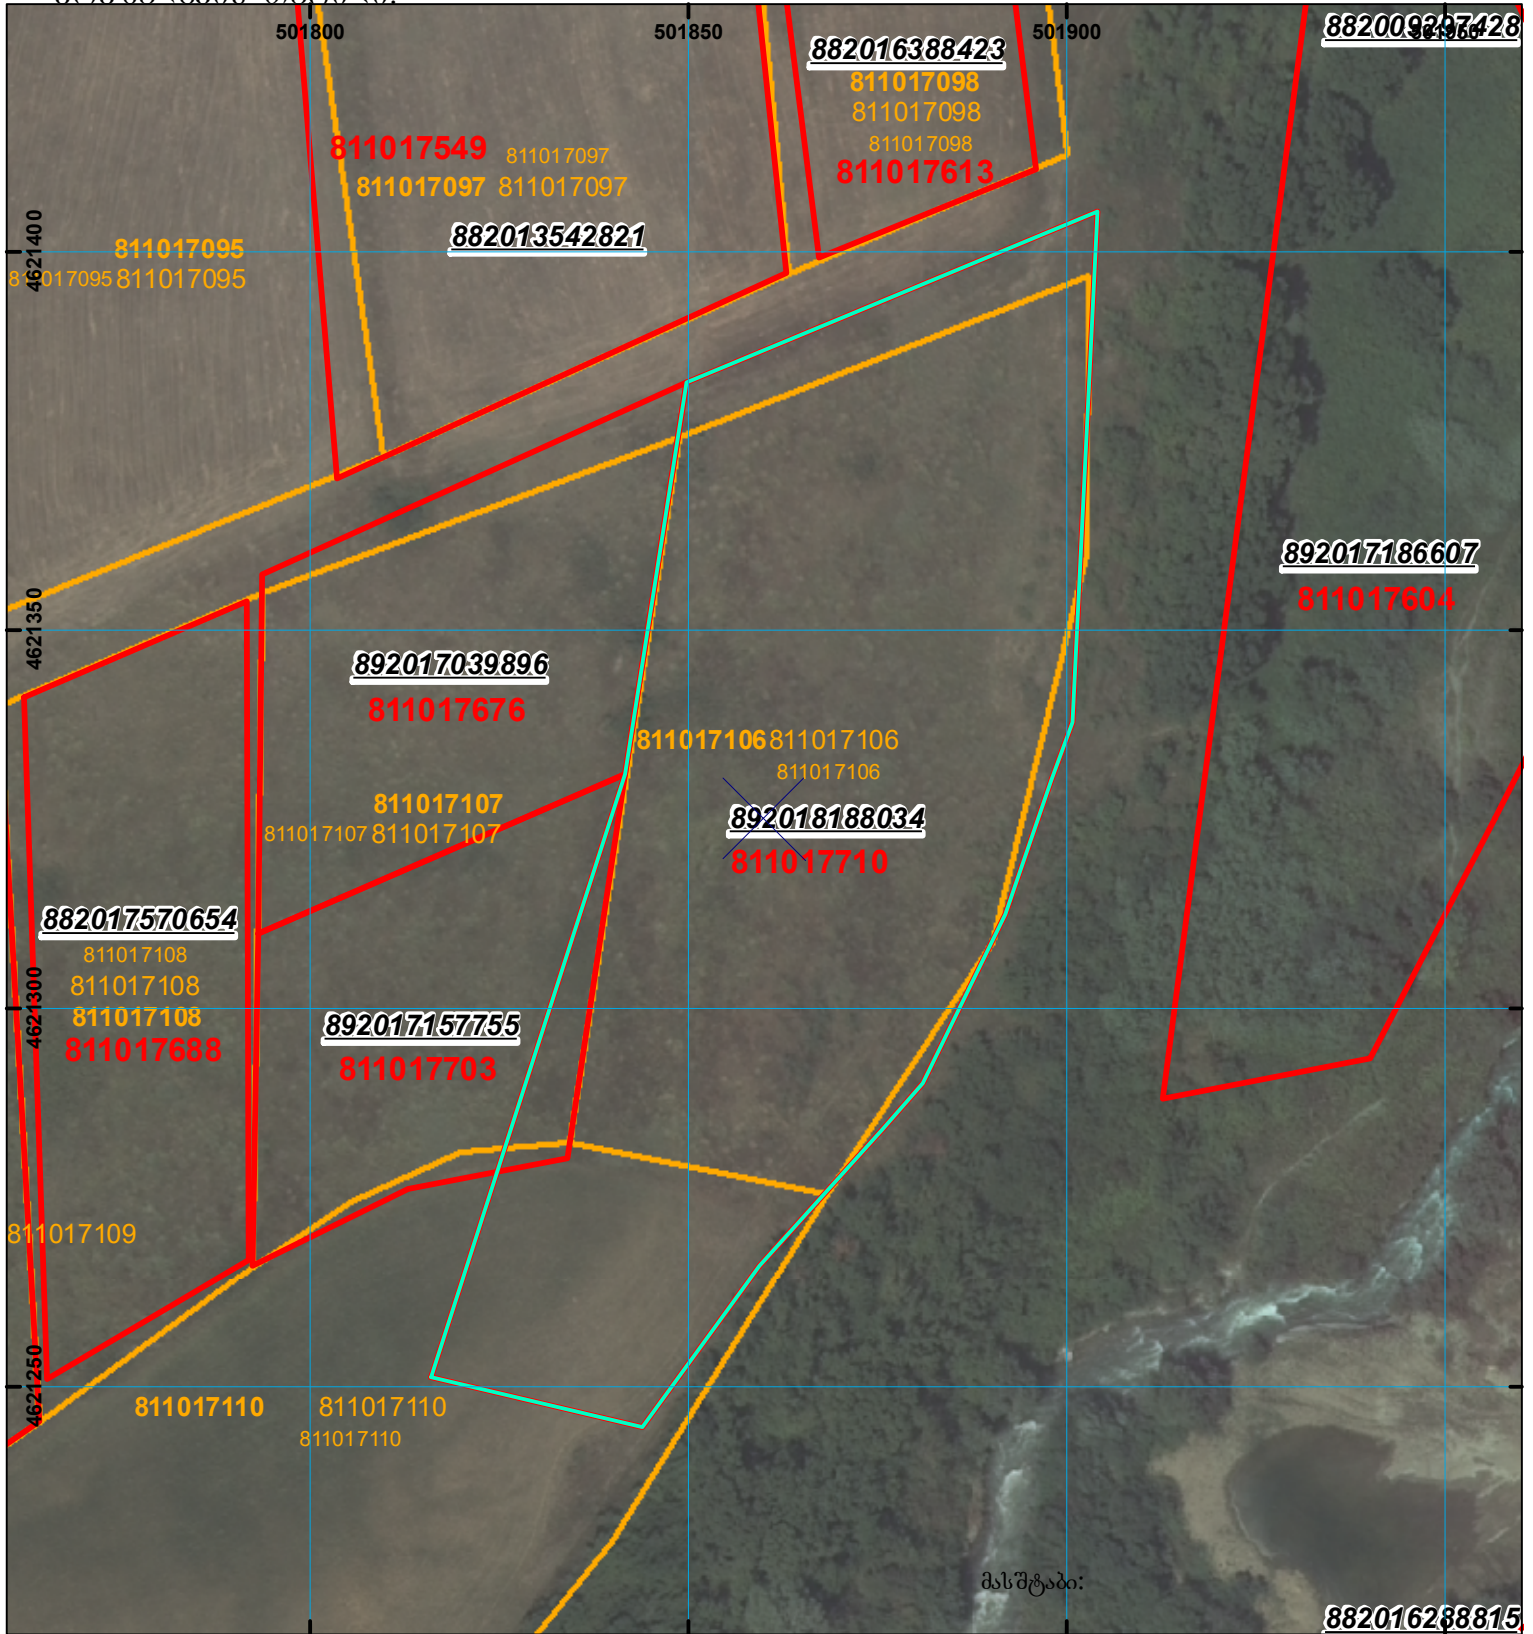

მიწის ნაკვეთის საკადასტრო კოდი: 81 10 17 710
 განცხადების რეგისტრაციის ნომერი: 892018188034
 მიწის ნაკვეთის ფართობი: 7500 კვ.მ.
 დანიშნულება:
 კატეგორია:
 მომზადების თარიღი: 06.03.18

მასშტაბი:

	შენიშნული ნაკვეთი, პირობითი ნომერი/სართულიანობა		კალდებულება		საზობრივი ნაკვეთი
	მიწის ნაკვეთის საკადასტრო საზღვარი		შუენებარე ნაკვეთი		

UTM (საერთაშორისო) სისტემის კოორდ.