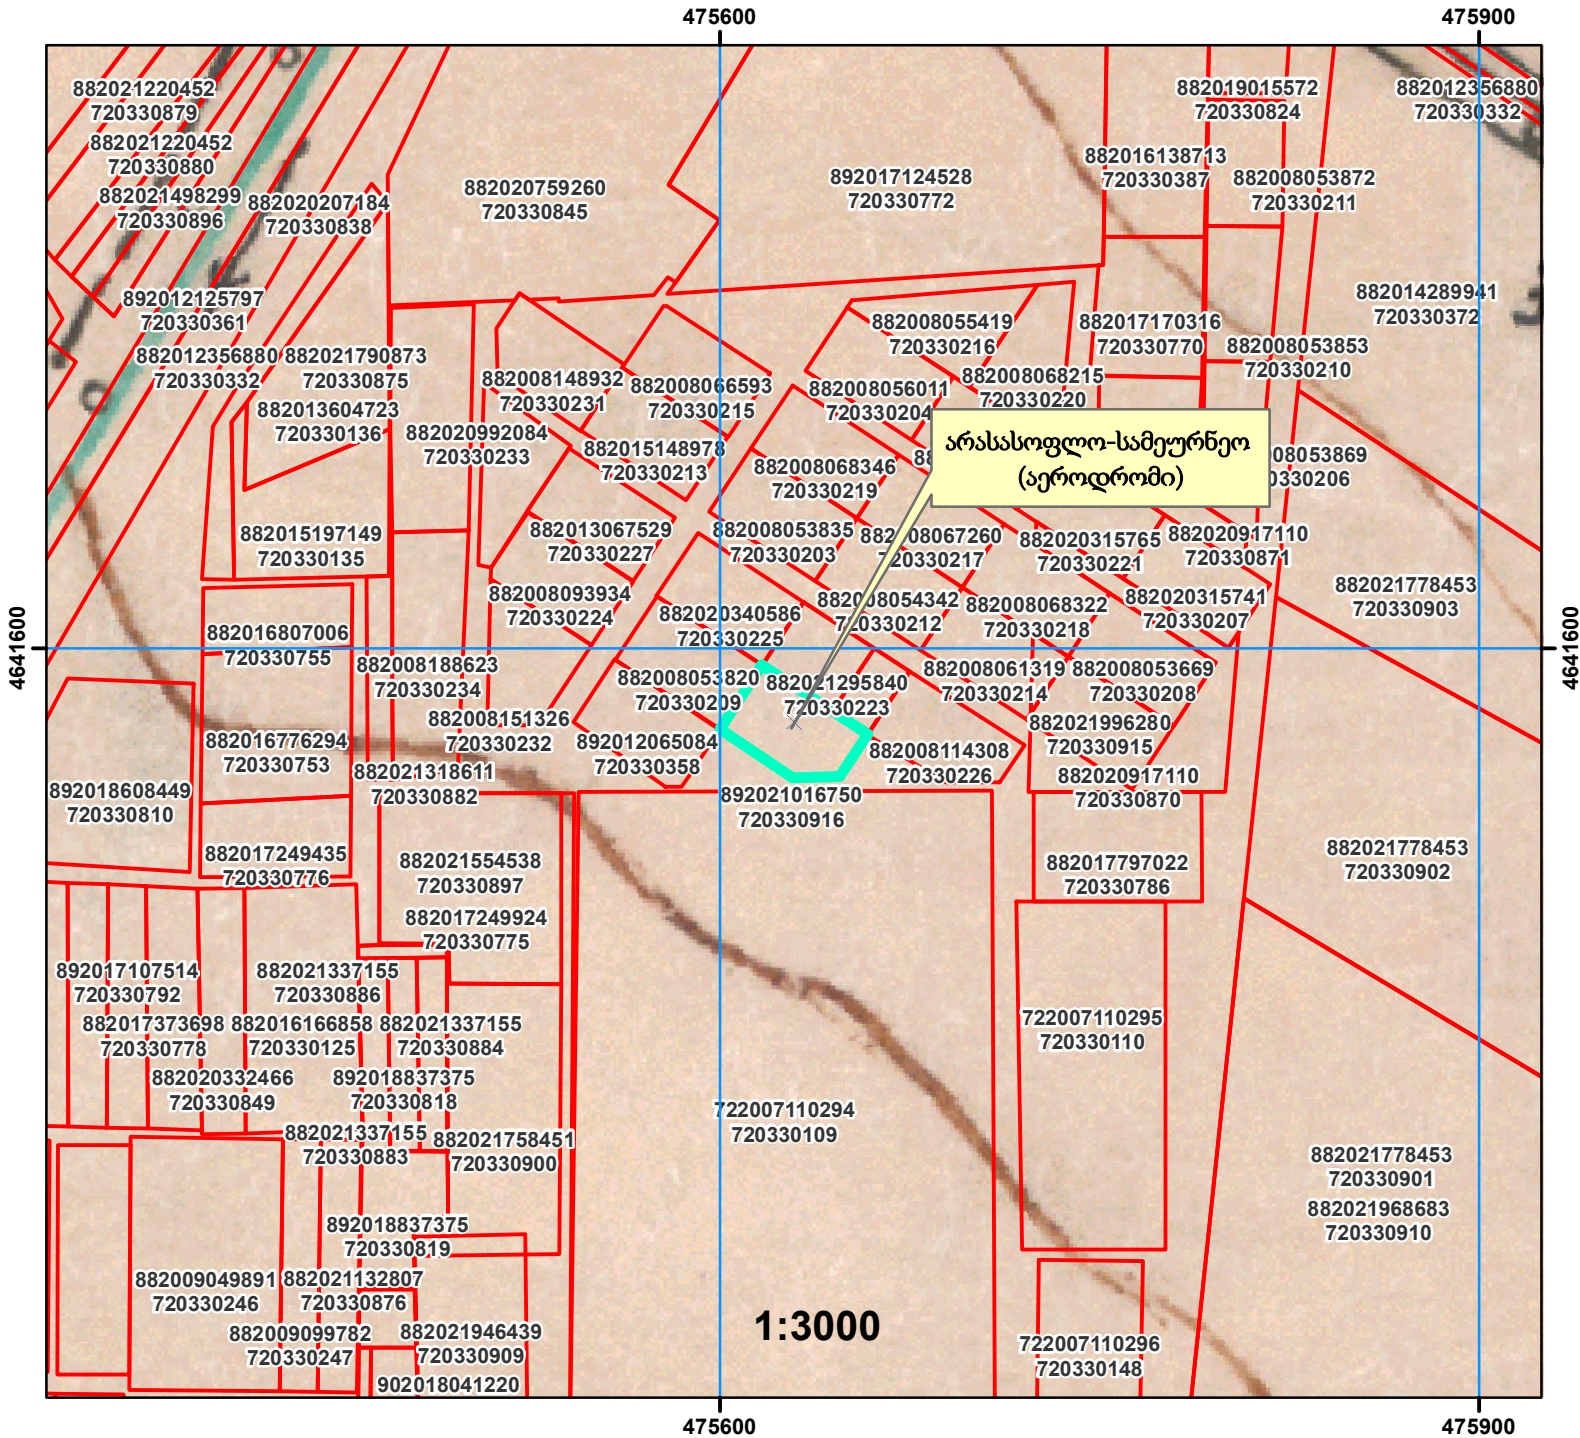

ამონარიდი მიწათსარგებლოების გეგმიდან

ინფორმაციის მოთხოვნაზე განცხადების ნომერი: №892021016750 მომზადების თარიღი: 03.12.2021 წ.
ამონარიდის საფუძველი: მცხეთის რაიონის ნატახტარის მეზოსტნეობის საცდელ-საჩვენებელი
ს/მეურნეობის 1987 წლის მიწათსარგებლობის გეგმა. არასასოფლო-სამეურნეო - აეროდრომი.

შენიშვნა 1: ამონარიდი მომზადებულია საკადასტრო ავტომხიტი ნახაზით წარმოდგენილი მიწის ნაკვეთის
ღანიშნულებისა და კატეგორიის თაობაზე ინფორმაციის მიწოდების მიზნით და ასახავს
მიწათსარგებლოების გეგმის შედგენის პერიოდისთვის არსებულ სიტუაციას.

	— ტყე		— ბუნძნარი
	— სამოკარი		— ქარსაზარი
	— სათიბი		— მრ. წლ. ნარბავები
	— საკარმიღამო		
	— სახნავი		
	— შერმა		
	— სახ. ნაბეობეობი		