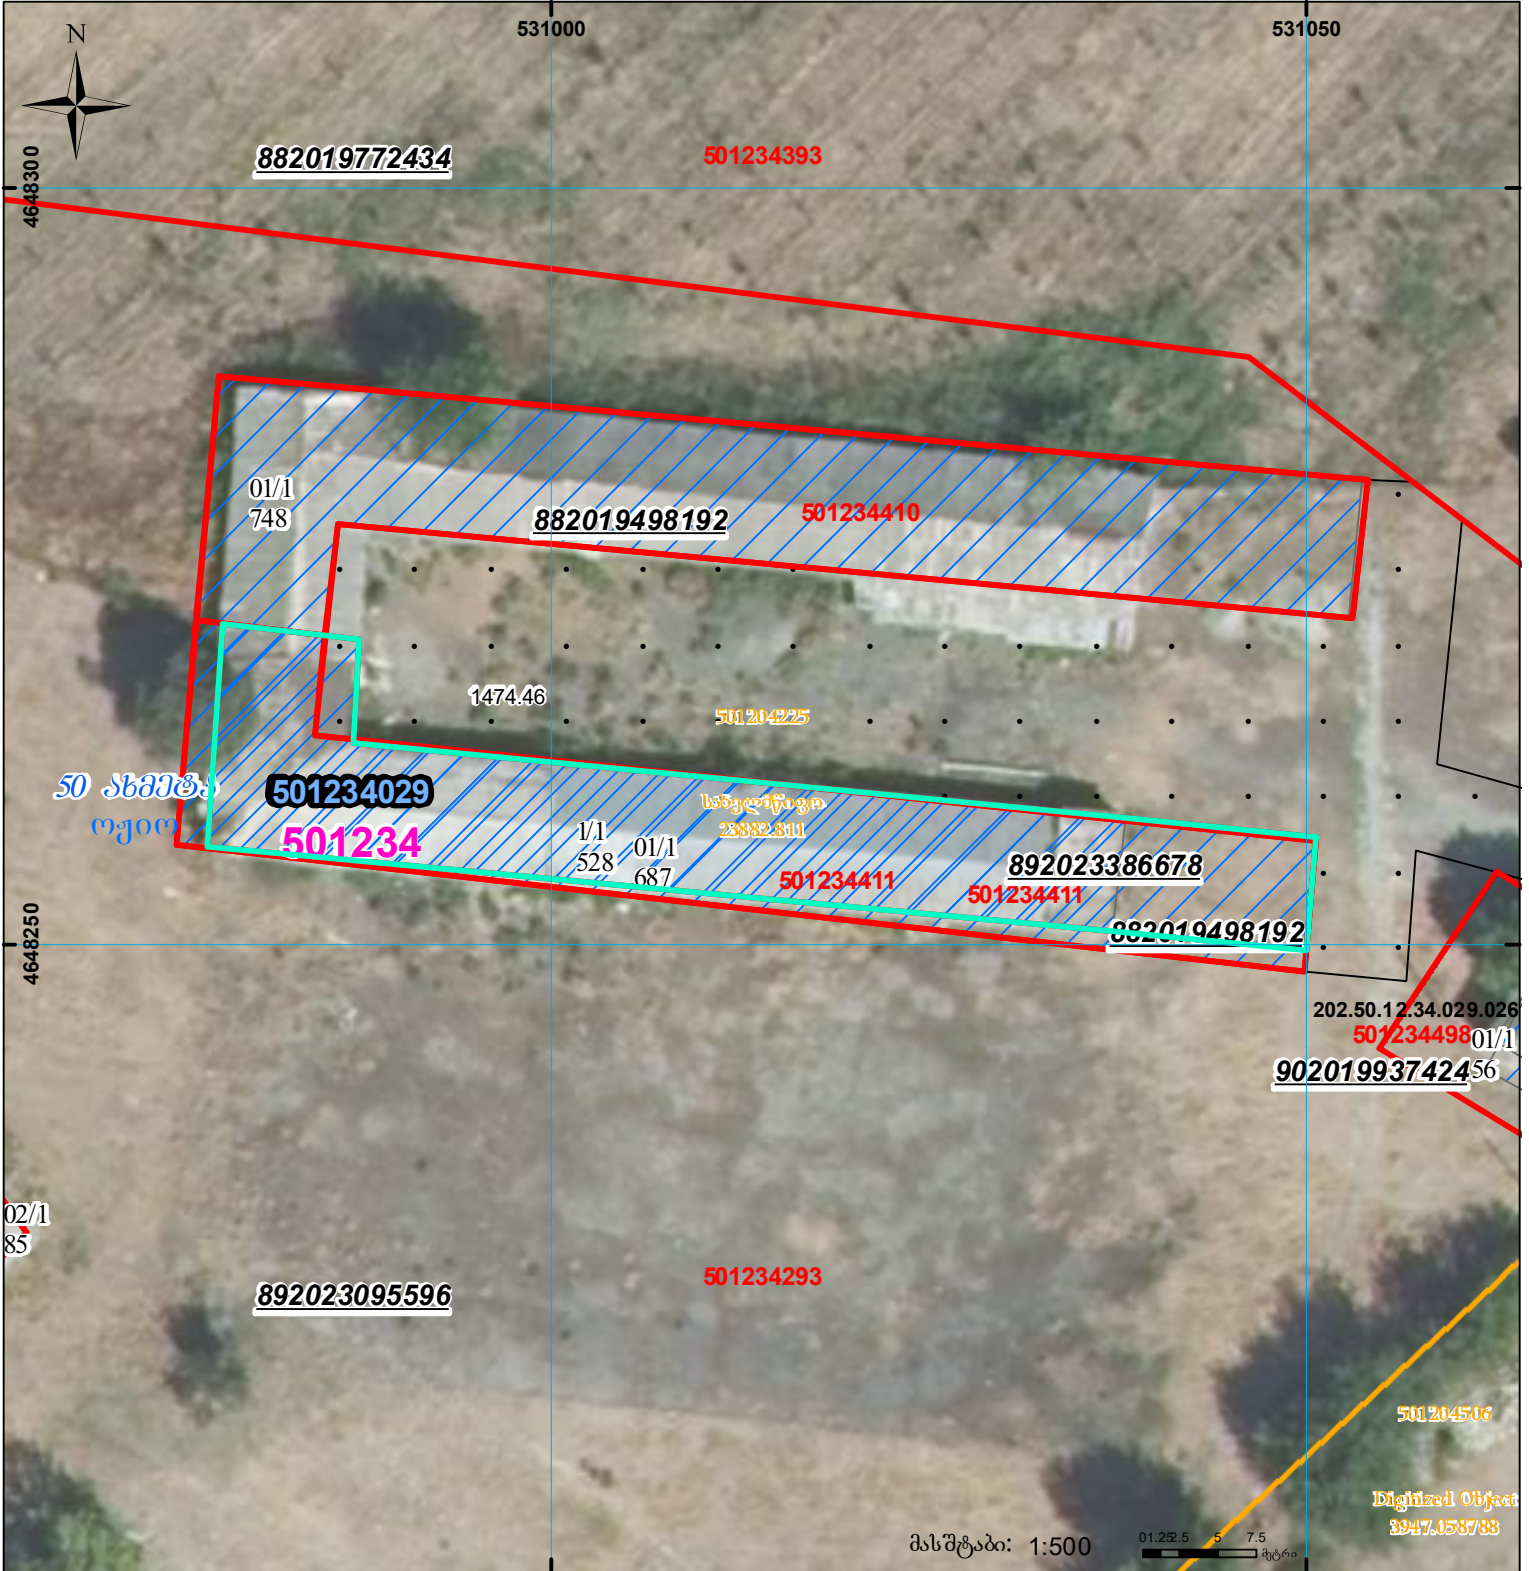

რეგისტრირებული დანაყოფი ნაკვეთის ადგილმდებარეობა იცვლება 1/3-ზე ნაკლებად, მცირდება ფართობი ზედღებაა რეგისტრირებულ მონაცემთან - 50.12.34.293

მიწის ნაკვეთის საკადასტრო კოდი: **501234411**  
 ბანცხალების რეგისტრაციის ნომერი: **892023386678**  
 მიწის ნაკვეთის ფართობი: **624 კვ.მ.**  
 დანიშნულება:  
 მომზადების თარიღი: **14.12.23**

შენობა-ნაგებობა, პირობითი ნომერი/სართულიანობა	ვალდებულება	საარქიტექტოლო წარმოდგენილი ნაკვეთი
მიწის ნაკვეთის საკადასტრო საზღვარი	მშენებარე ნაგებობა	საზოგადოებრივი ნაგებობა

UTM (საერთაშორისო) სისტემის კოორდ.