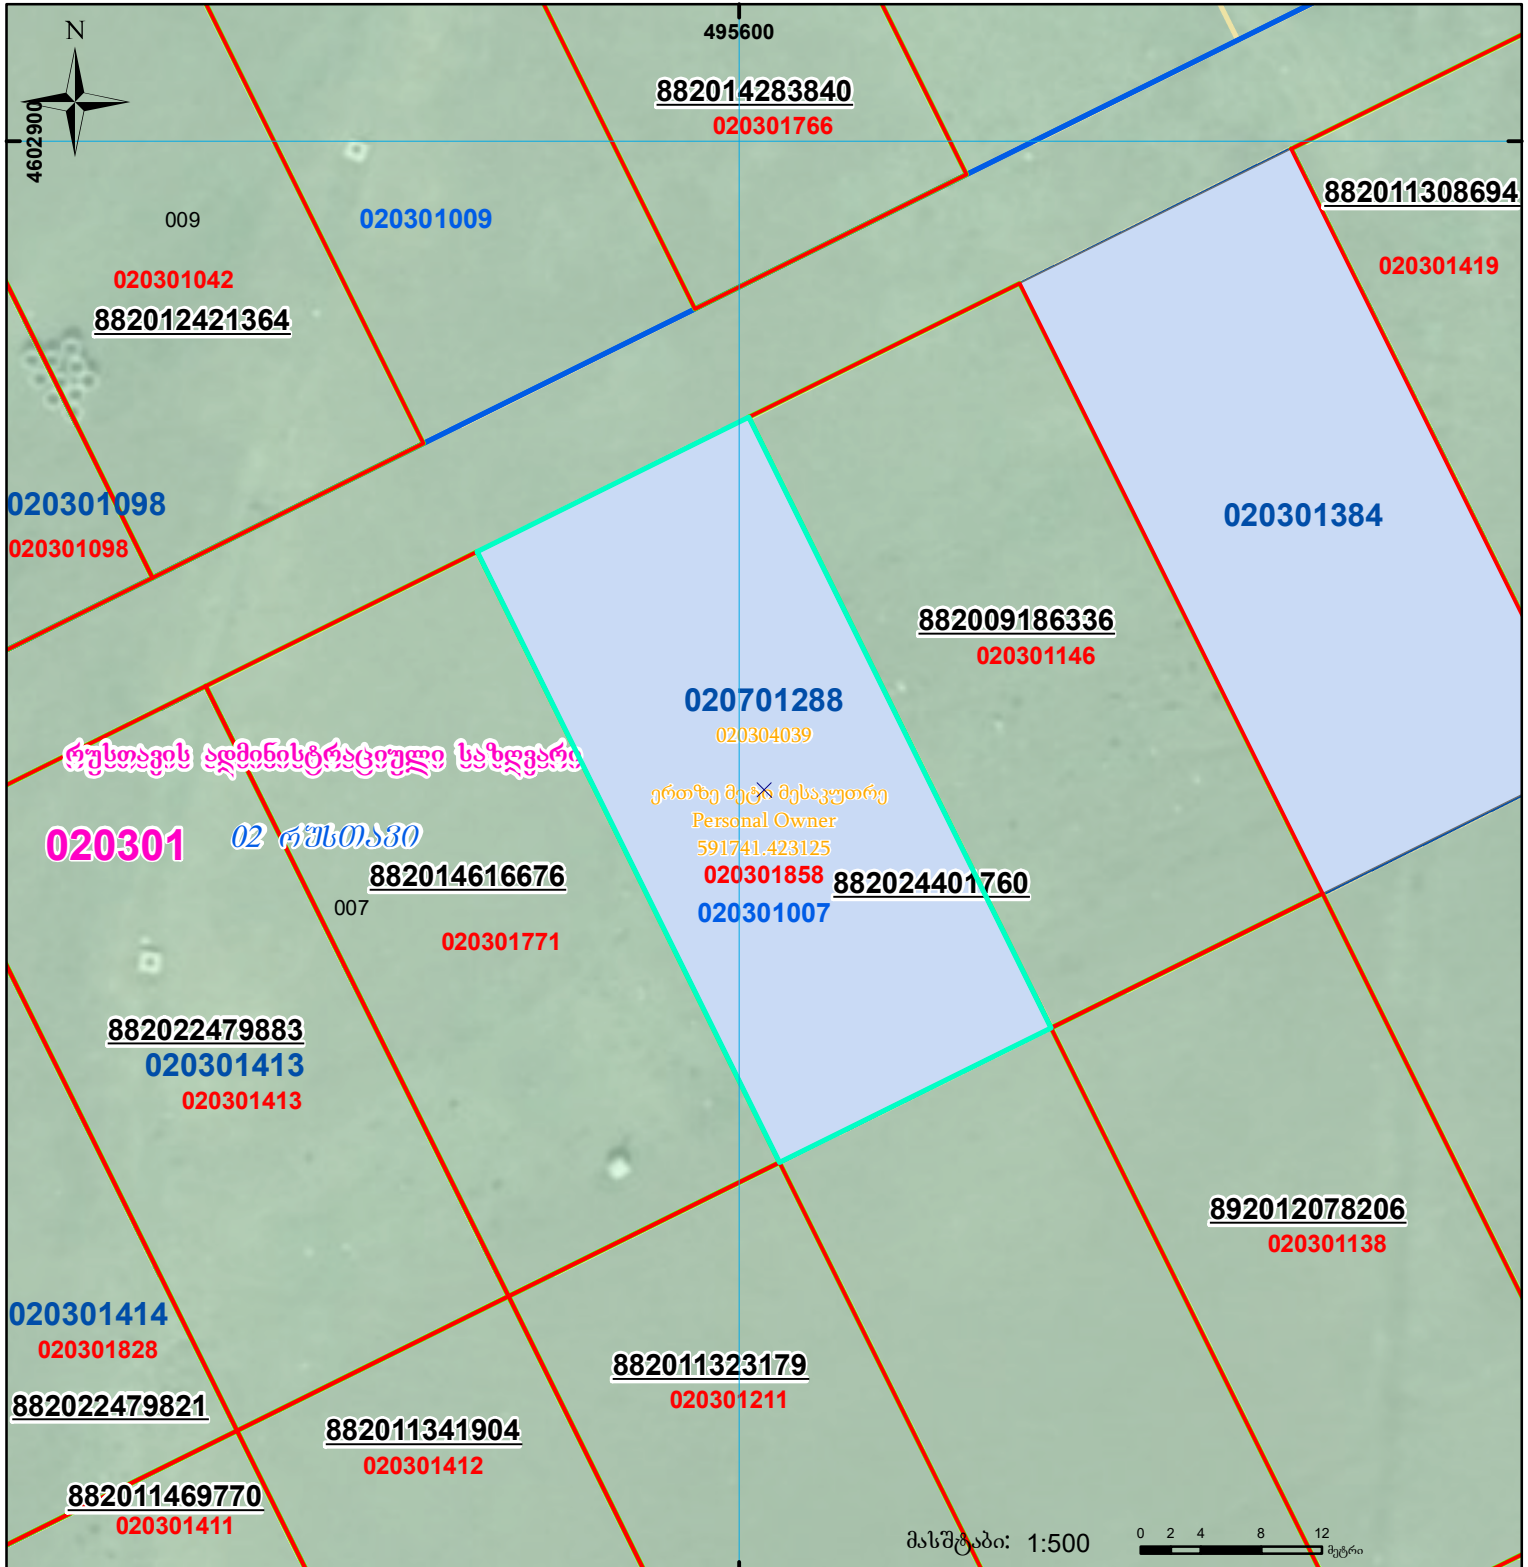

ნაკვეთი არ იცვლის მდებარეობას იცვლება კოდი 02.07.01.288ახალი საკადასტრო კოდი
 რუსთავის ადმინისტრაციული საზღვარი

მიწის ნაკვეთის საკადასტრო კოდი:
 განცხადების რეგისტრაციის ნომერი:
 მიწის ნაკვეთის ფართობი:
 დანიშნულება:

020301858
882024401760
 900 კვ.მ.

მოგზალების თარიღი:

26.03.24

	შენიშნული ნაკვეთი, პირობითი ნომერი/სართულიანობა		ვალდებულება		სარეგისტრაციოდ წარმოდგენილი ნაკვეთი
	მიწის ნაკვეთის საკადასტრო საზღვარი		შუენებარე ნაკვეთობა		საზოგადოებრივი ნაკვეთობა

UTM (საერთაშორისო) სისტემის კოორდ.