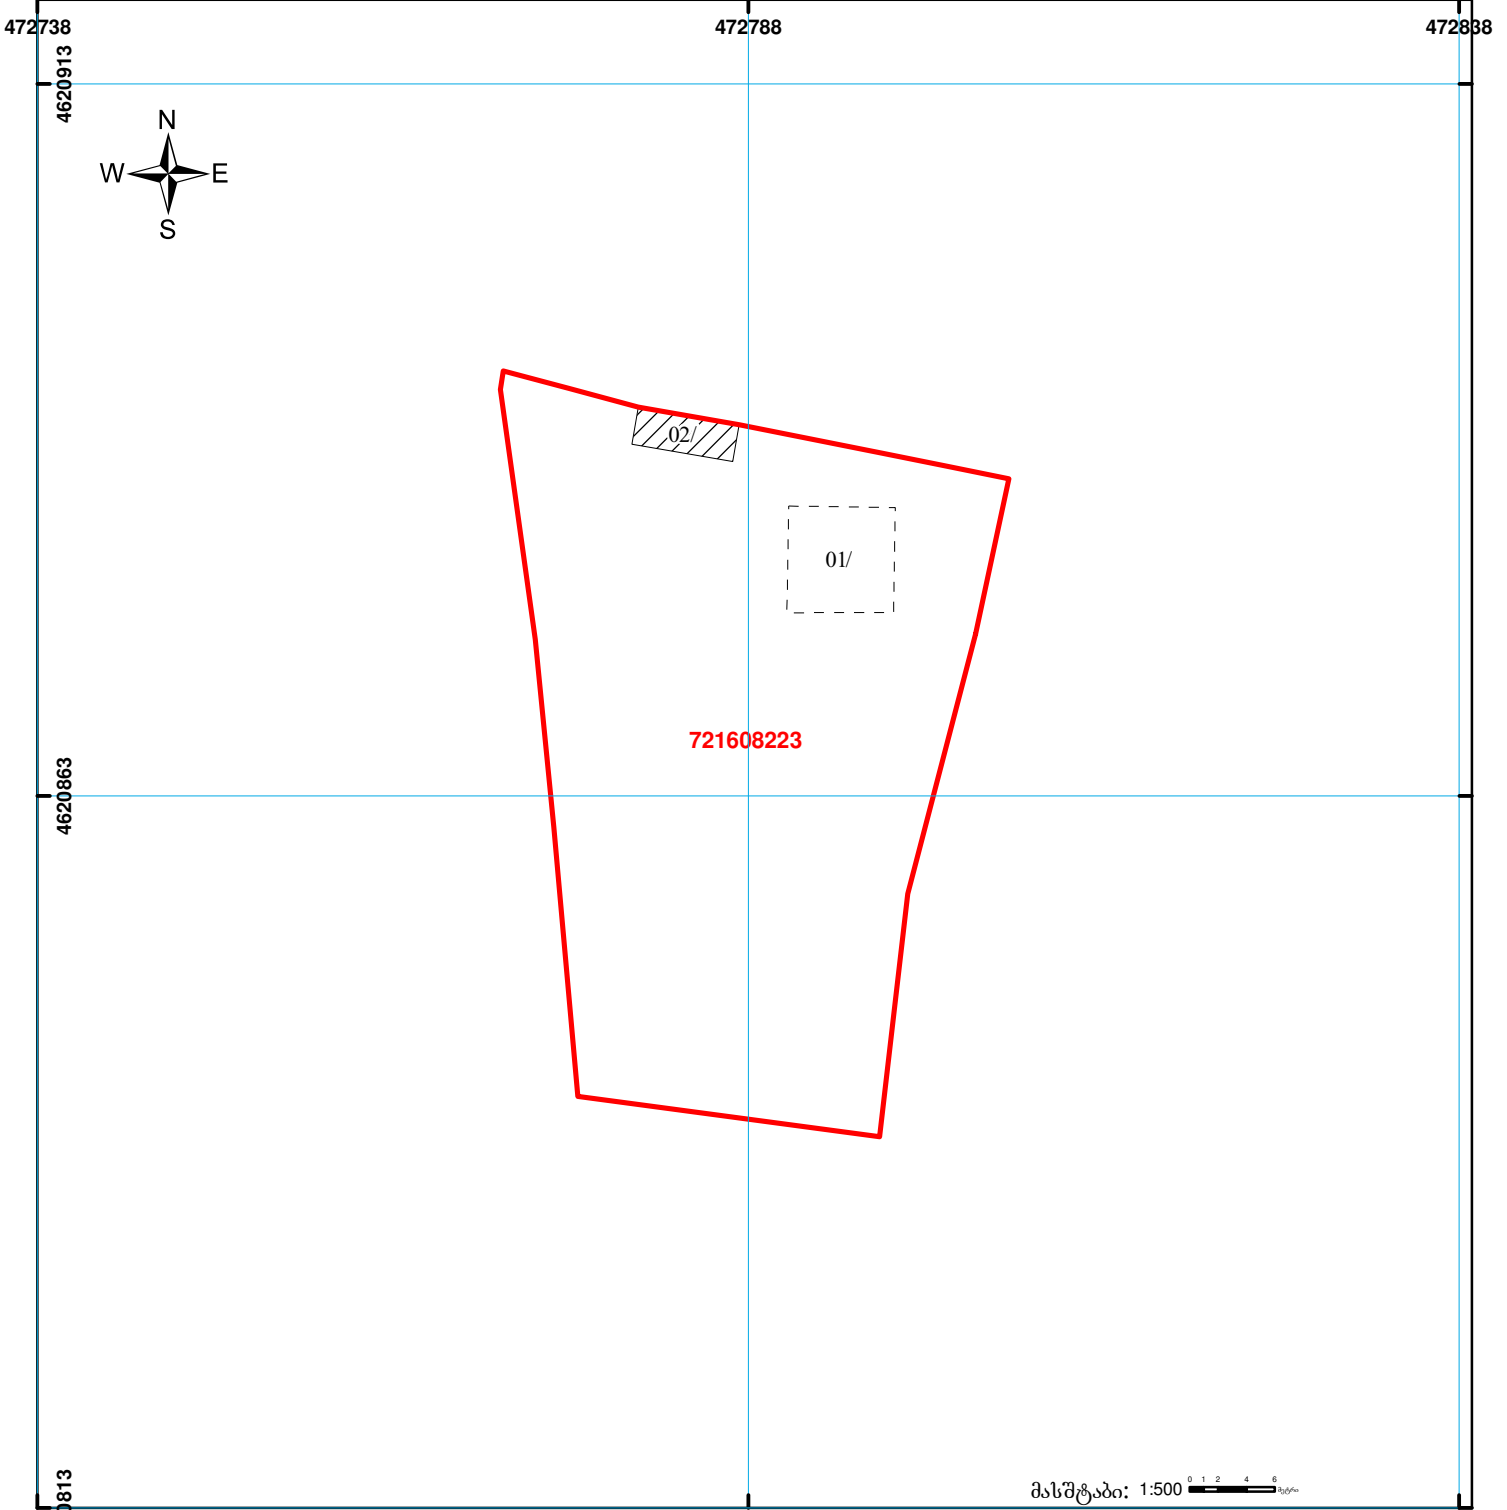

საჯარო რეესტრის
ეროვნული სააგენტო

საქართველოს იუსტიციის სამინისტრო
საჯარო რეესტრის ეროვნული სააგენტო
საკადასტრო გეგმა

მიწის ნაკვეთის საკადასტრო კოდი: 72 16 08 223
ბანცხალების რეგისტრაციის ნომერი: 882014440646
მიწის ნაკვეთის ფართობი: 1350 კვ.მ.
ღანიშნულება: სასოფლო-სამეურნეო
კატეგორია:
მომზადების თარიღი: 20.08.14

	შენიშნულ-ნაგებობა, პირობითი ნომერი/სართულიანობა		ვალდებულება		ხაზობრივი ნაგებობა	00'0 00'0 UTM (საერთაშორისო) სისტემის კოორდ.
	მიწის ნაკვეთის საკადასტრო საზღვარი		მშენებარე ნაგებობა			