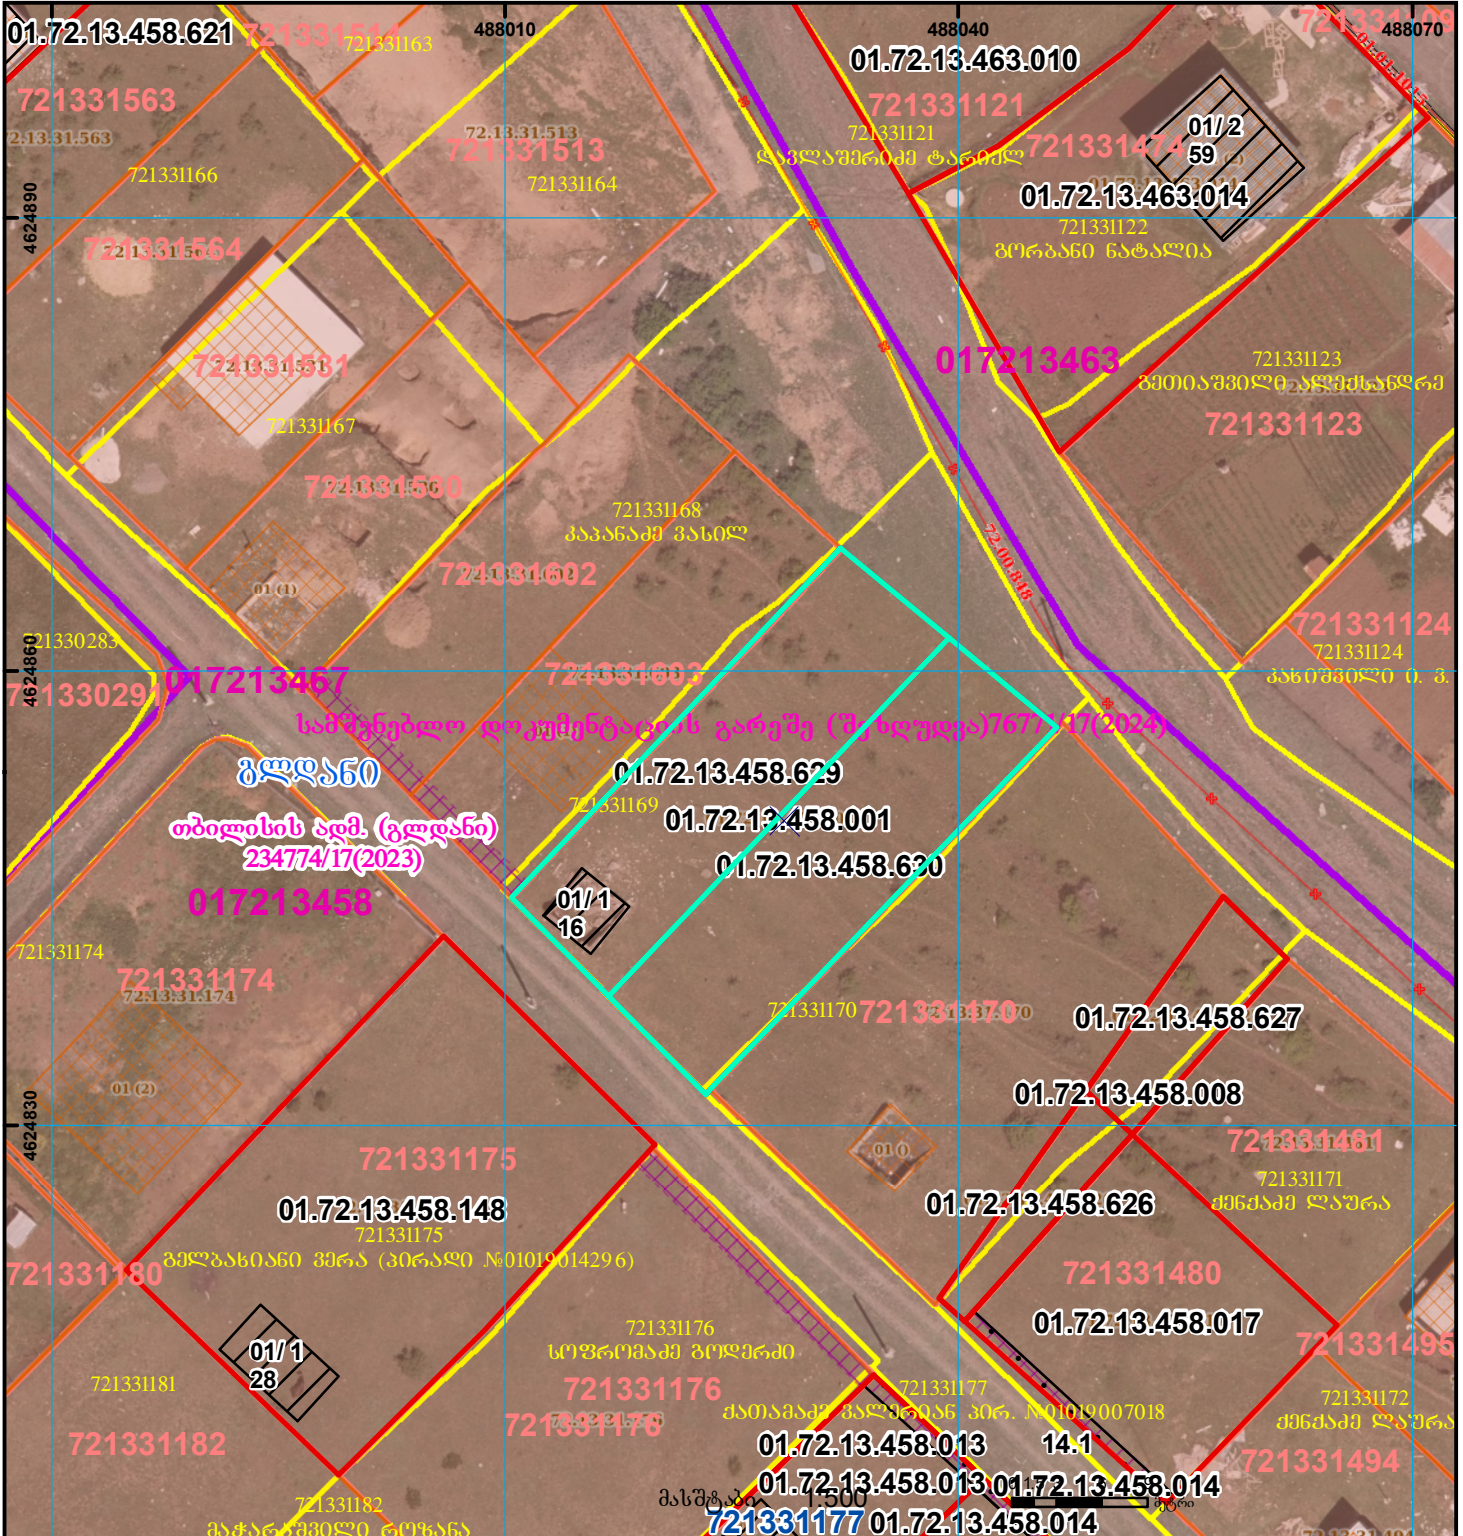

განცხადების რეგისტრაციის ნომერი: 892025169180  
 მიწის ნაკვეთის საკადასტრო კოდი: 01.72.13.458.629  
 მიწის ნაკვეთის ფართობი: 296 კვ.მ.  
 დანიშნულება:

მომზადების თარიღი 07.10.25

|  |   |  |                    |  |                     |  |
|--|---|--|--------------------|--|---------------------|--|
|  | შენობა-ნაგებობა, პირობითი ნომერი/სართულიანობა |  | ვალდებულება        |  | საზობრივი ნაგებობა  | <br>UTM (საერთაშორისო) სისტემის კოორდ. |
|  | მიწის ნაკვეთის საკადასტრო საზღვარი            |  | მშენებარე ნაგებობა |  | მიწისქვეშა ნაგებობა |  |