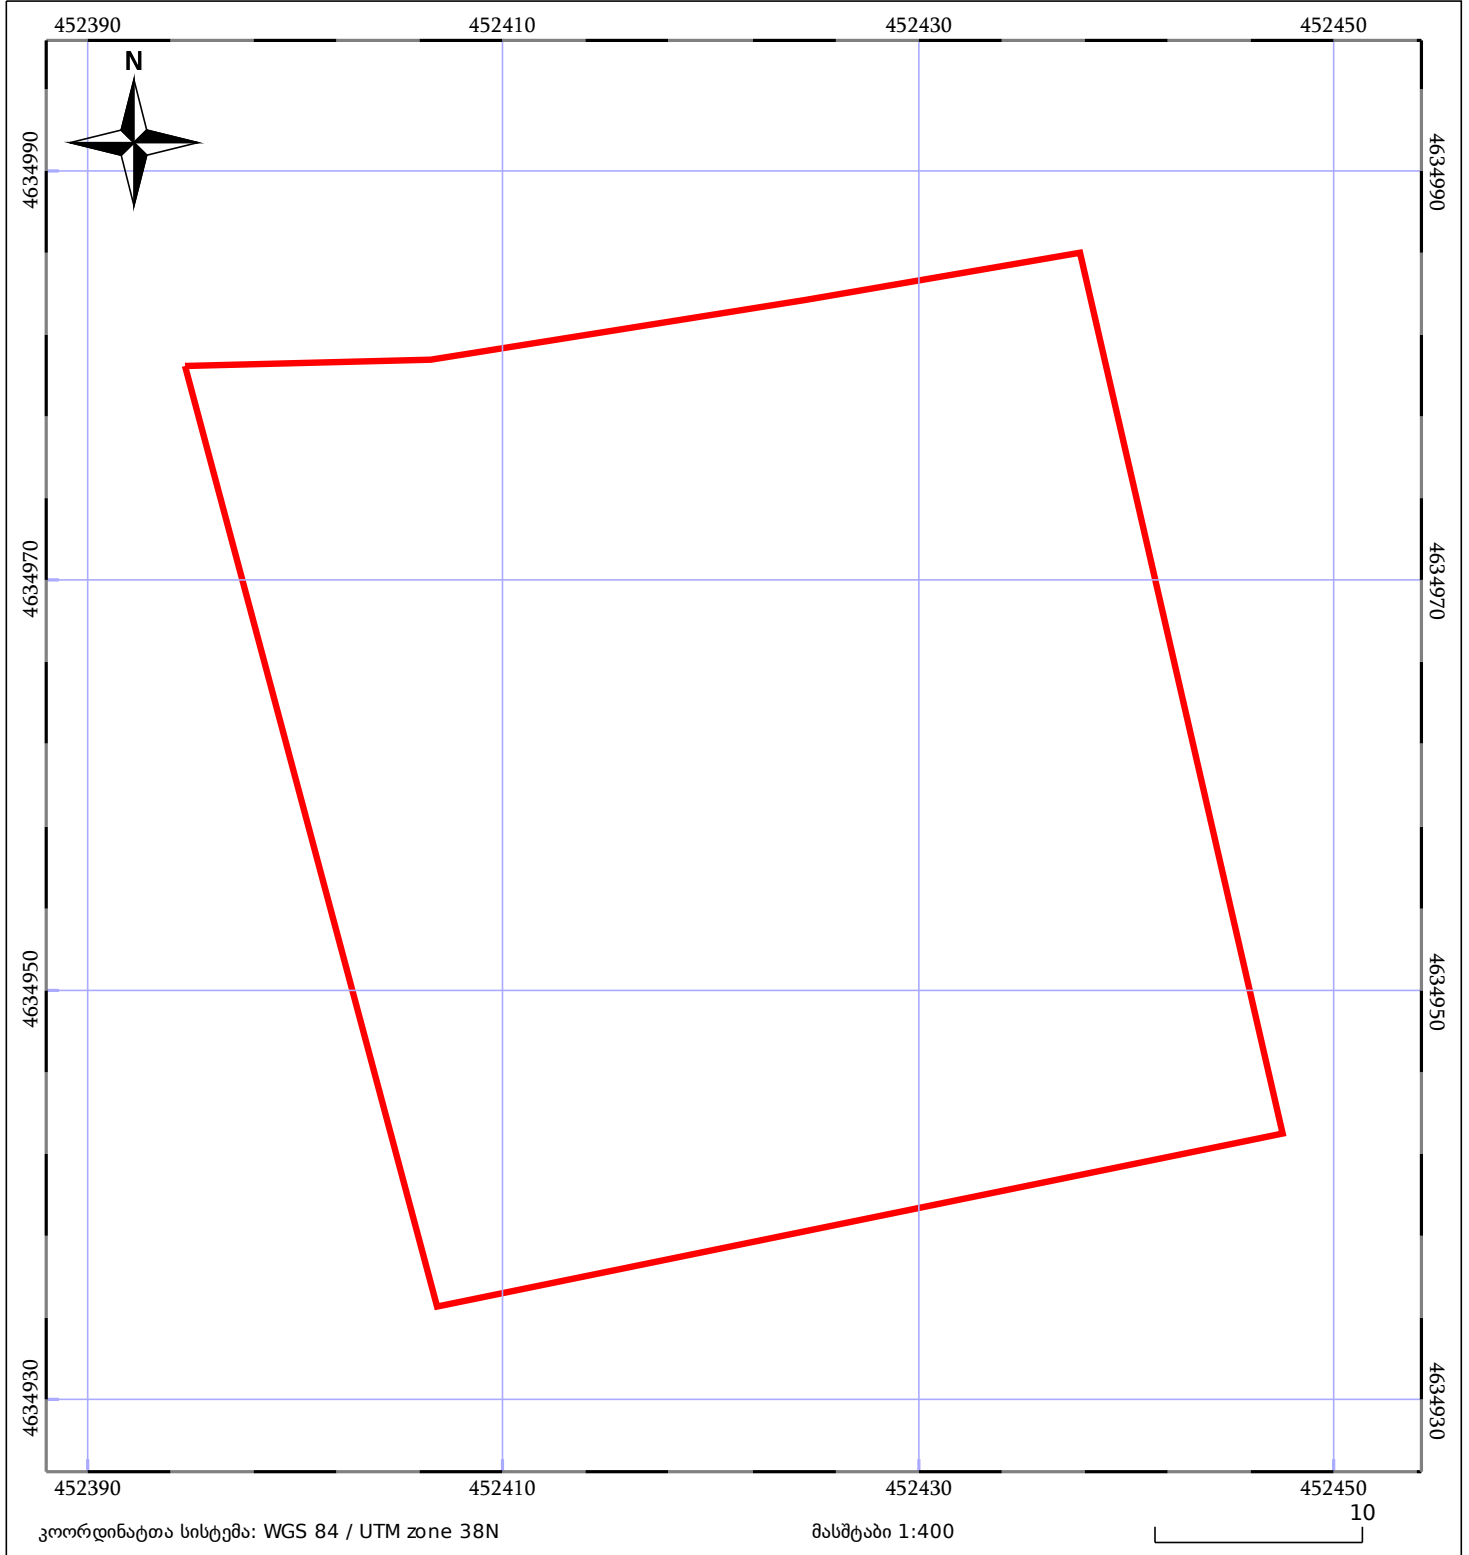

საკადასტრო გეგმა

საჯარო რეესტრის ეროვნული
სააგენტო

საკადასტრო კოდი: **67.08.42.746**

ნაკვეთის დანიშნულება:

სასოფლო-სამეურნეო(საკარმიდამო)

განცხადების ნომერი: **882023673335**

ფართობი:

1907 კვ.მ (WGS 84 / UTM zone 38N)

მომზადების თარიღი: **10/07/2023**

05/25 მშენებარე ნაგებობა	ნაკვეთის საკადასტრო საზღვარი	05/25 შენობა/ნაგებობა
საზღვრული ნაგებობა	ტყის ფონდი	ვალდებულება