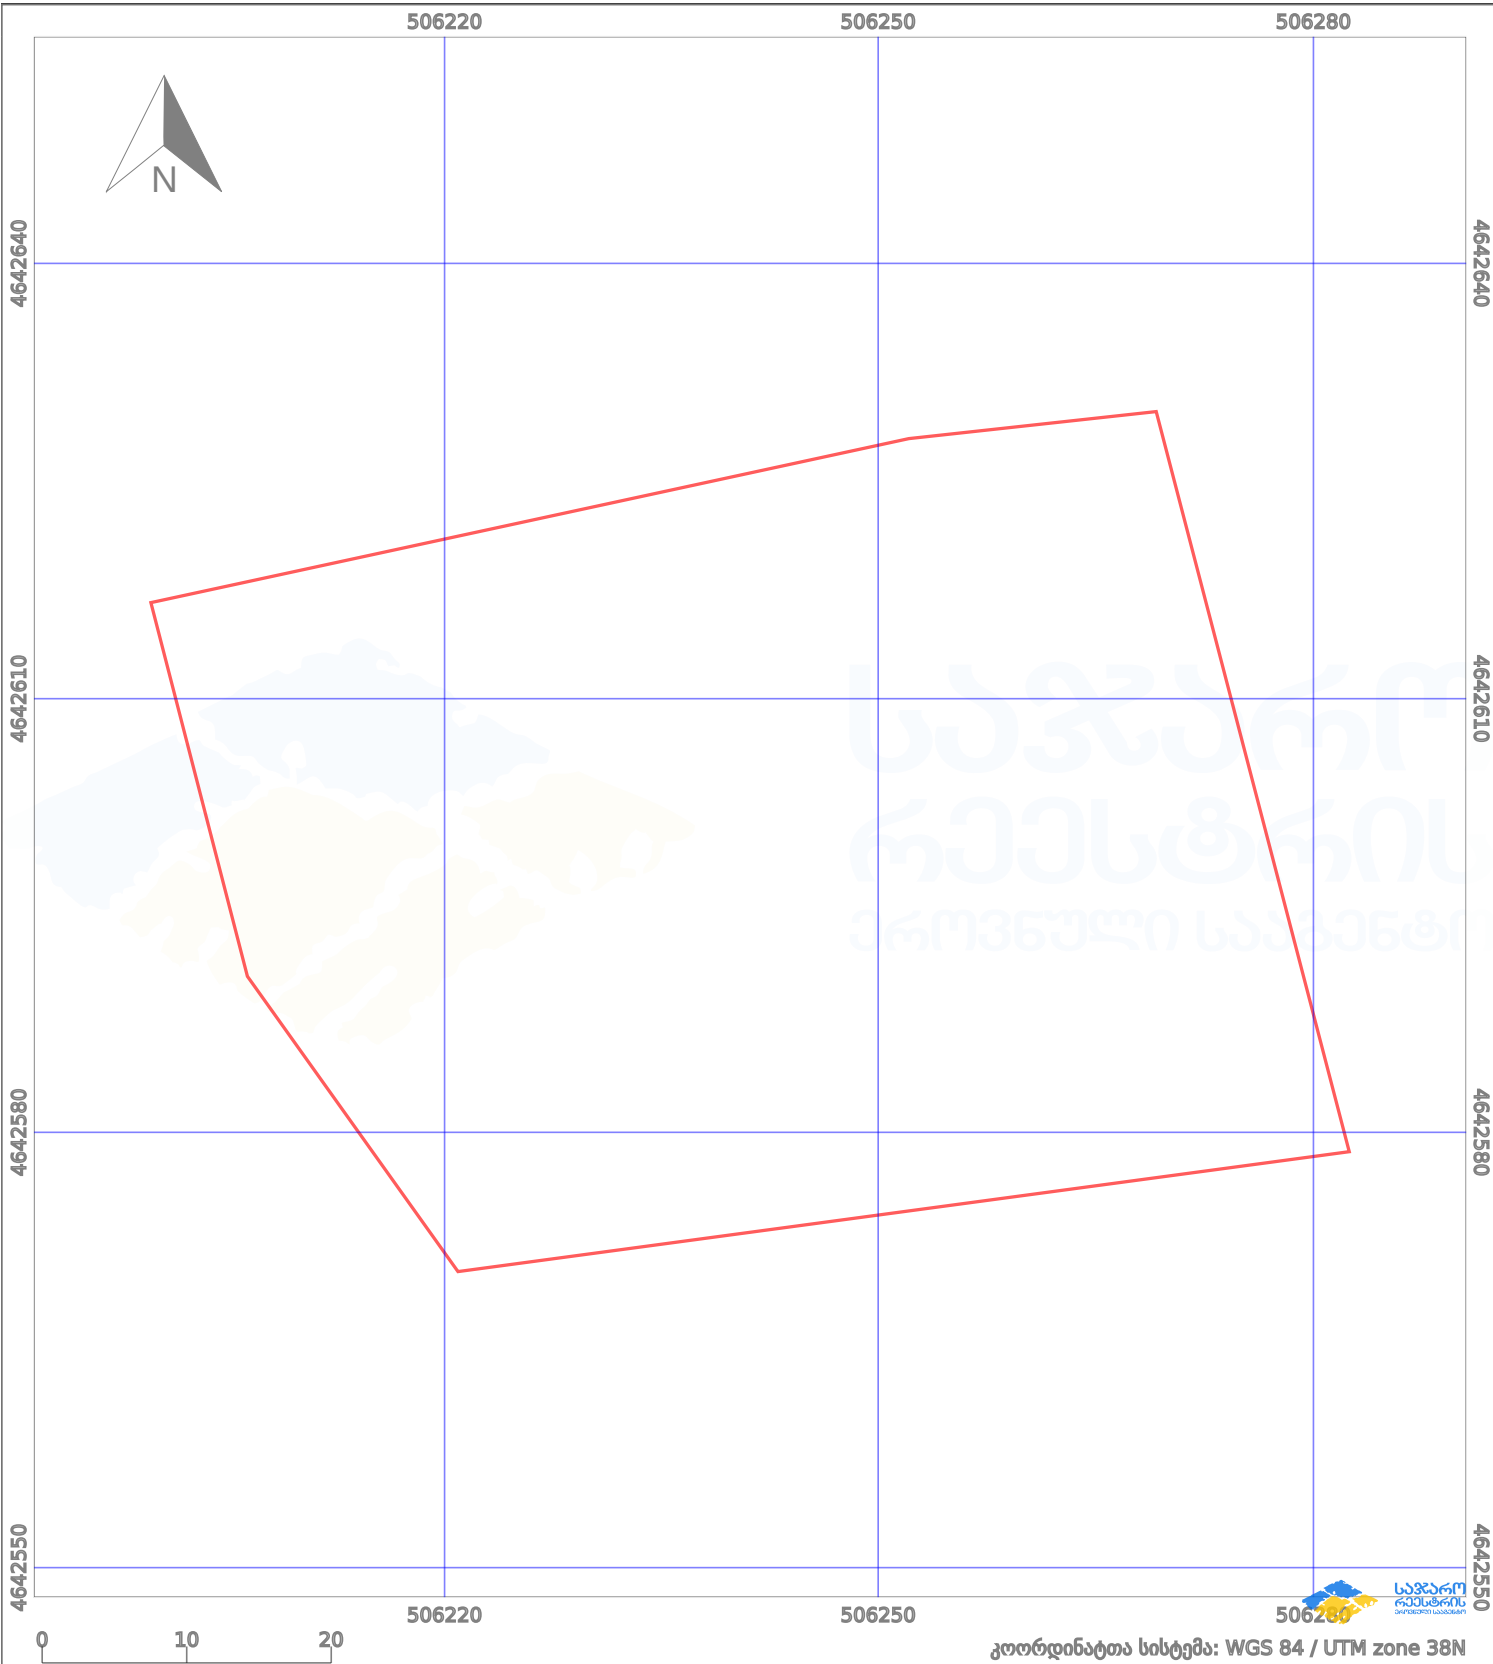

საკადასტრო გეგმა

საქართველოს რეესტრის ეროვნული სააგენტო

საკადასტრო კოდი:

73.12.22.068

ნაკვეთის დანიშნულება:

სასოფლო-სამეურნეო(საკარმიდამო)

განცხადების ნომერი:

892023352878

ფართობი:

3536 კვ.მ (WGS 84 / UTM zone 38N)

მომზადების თარიღი:

02/02/2024

პირობითი აღნიშვნები:

- | | | | | | | | |
|--|--------------------|--|--------------------|--|--------------------|--|----------------|
| | ნაკვეთის საზღვარი | | მშენებარე ნაგებობა | | აშენებული ნაგებობა | | ქარსაფარი ზოლი |
| | საზომრივი ნაგებობა | | ტყის ფონდი | | ვალდებულება | | |