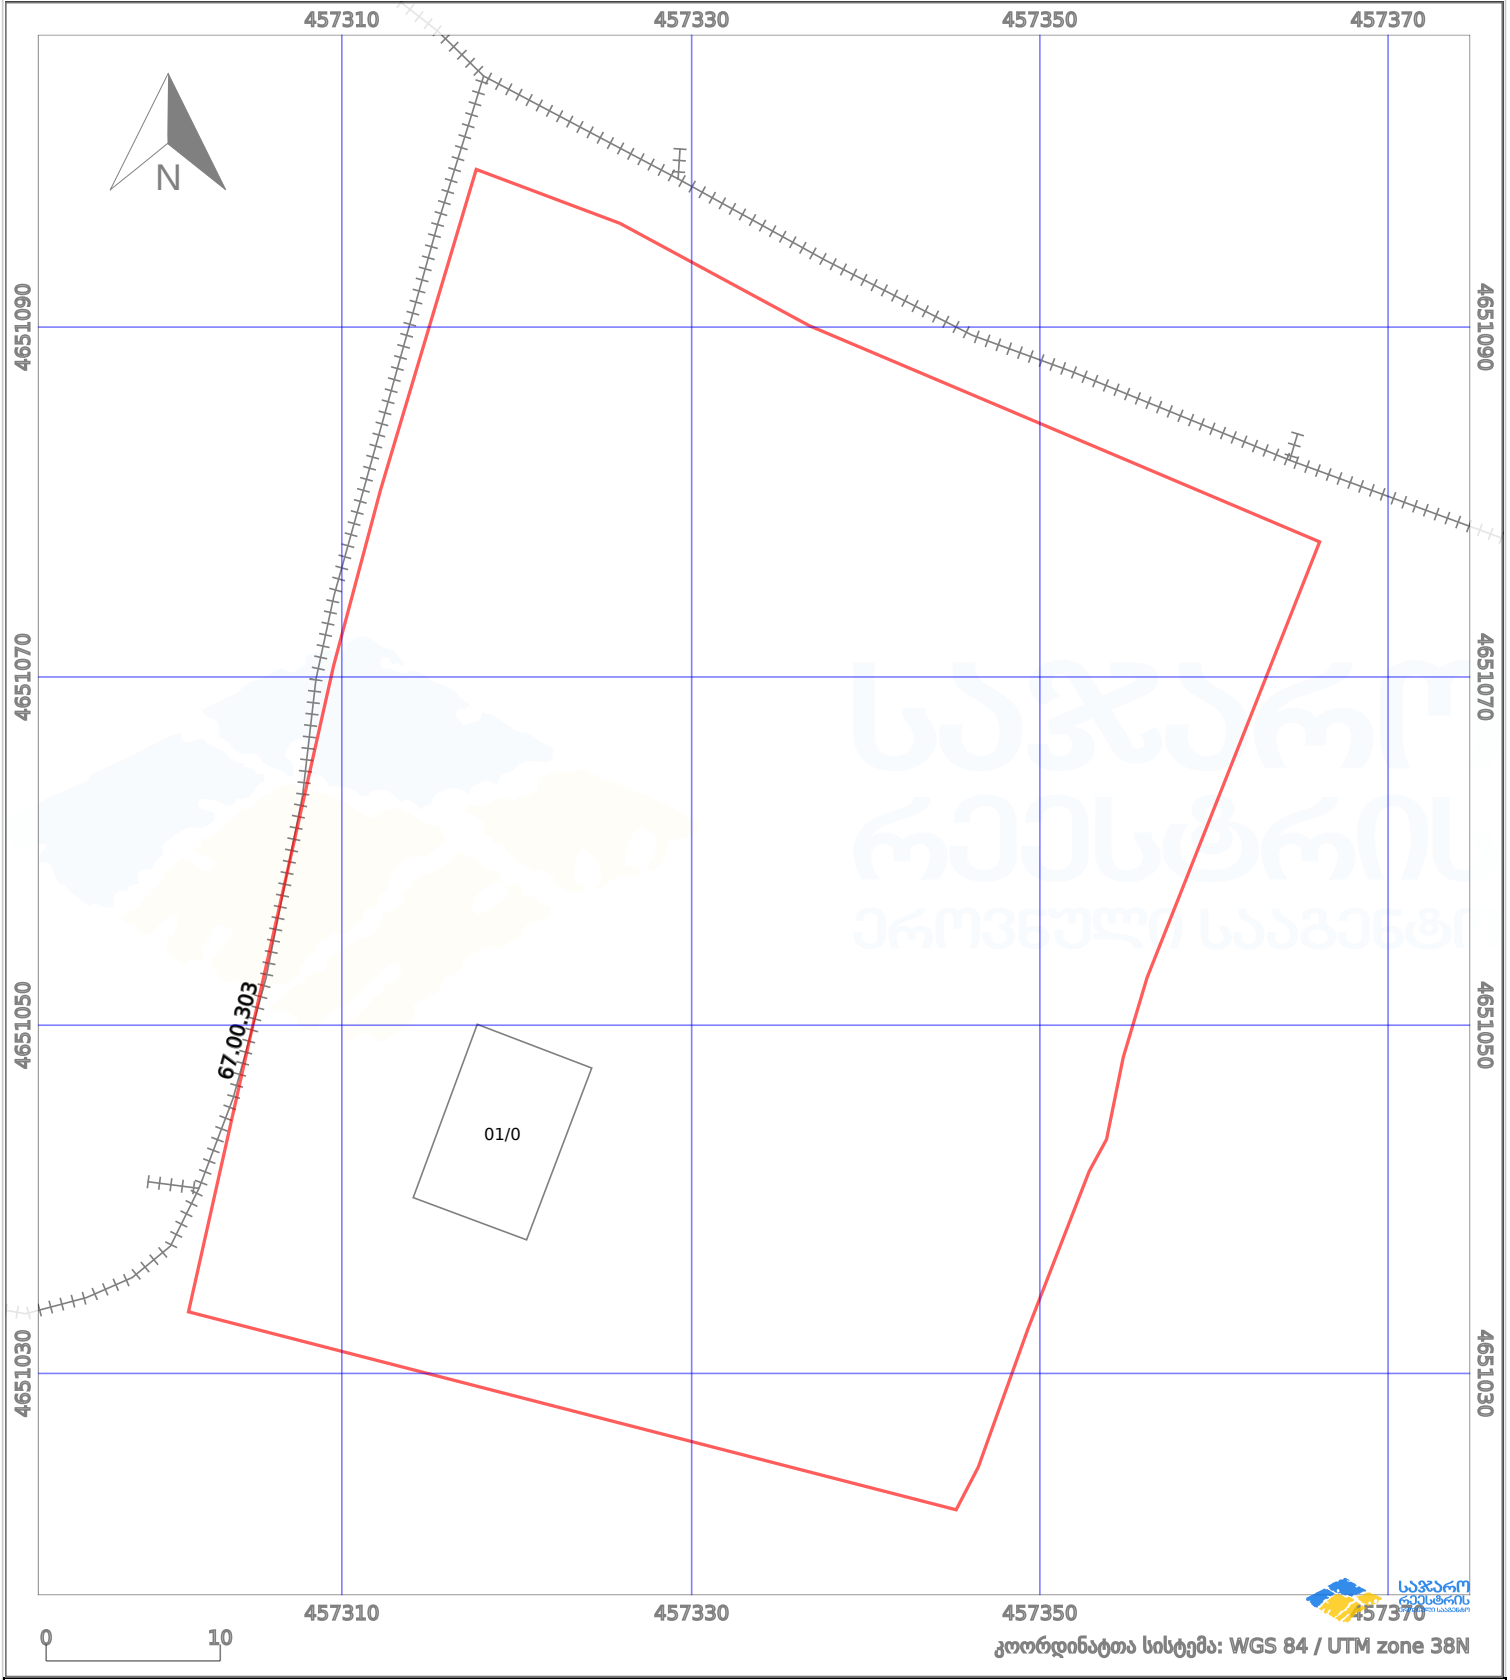

საკადასტრო გეგმა

საქართველოს რეესტრის ეროვნული სააგენტო

საკადასტრო კოდი:

67.05.33.478

ნაკვეთის დანიშნულება:

სასოფლო-სამეურნეო(საკარმიდამო)

განცხადების ნომერი:

882023267868

ფართობი:

3133 კვ.მ (WGS 84 / UTM zone 38N)

მომზადების თარიღი:

20/04/2023

პირობითი აღნიშვნები:

- | | | | | | | | | |
|--|--------------------|--|--------------------|--|------|--------------------|--|----------------|
| | ნაკვეთის საზღვარი | | მშენებარე ნაკებობა | | 02/4 | აშენებული ნაკებობა | | ქარსაფარი ზოლი |
| | საზომრივი ნაკებობა | | ტყის ფონდი | | | ვალდებულება | | |