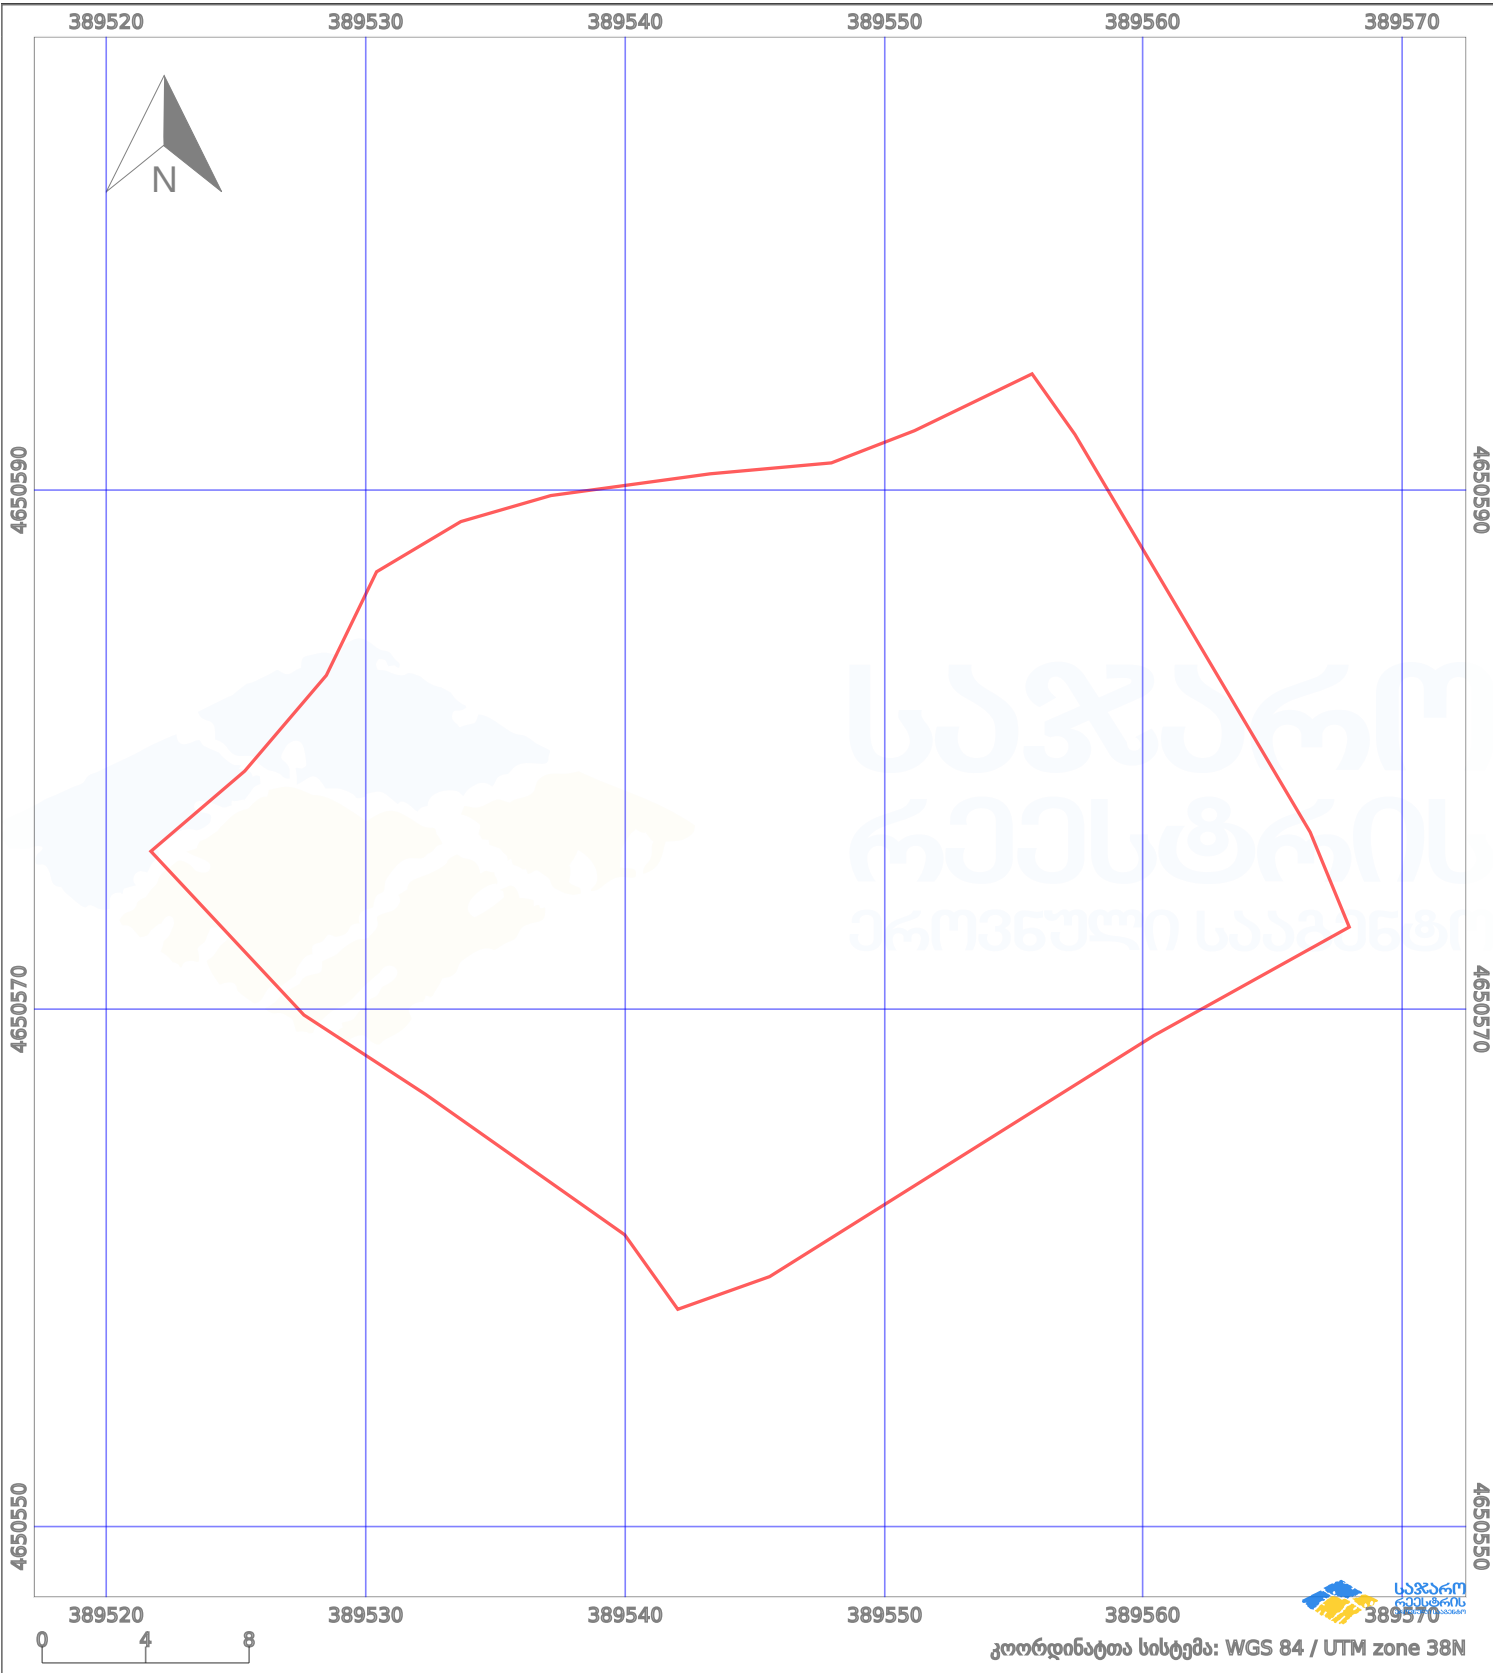

# საკადასტრო გეგმა

საქართველოს ეროვნული სააგენტო

საკადასტრო კოდი:

69.03.62.283

ნაკვეთის დანიშნულება:

სასოფლო-სამეურნეო(საკარმიდამო)

განცხადების ნომერი:

882024586184

ფართობი:

965 კვ.მ (WGS 84 / UTM zone 38N)

მომზადების თარიღი:

24/04/2024

პირობითი აღნიშვნები:

- |  |                   |  |                    |  |                         |  |                     |
|--|-------------------|--|--------------------|--|-------------------------|--|---------------------|
|  | ნაკვეთის საზღვარი |  | მშენებარე ნაგებობა |  | 02/4 აშენებული ნაგებობა |  | მინისქვეშა ნაგებობა |
|  | საზღვარი ნაგებობა |  | ტყის ფონდი         |  | ვალდებულება             |  | ქარსაფარი ბოლი      |