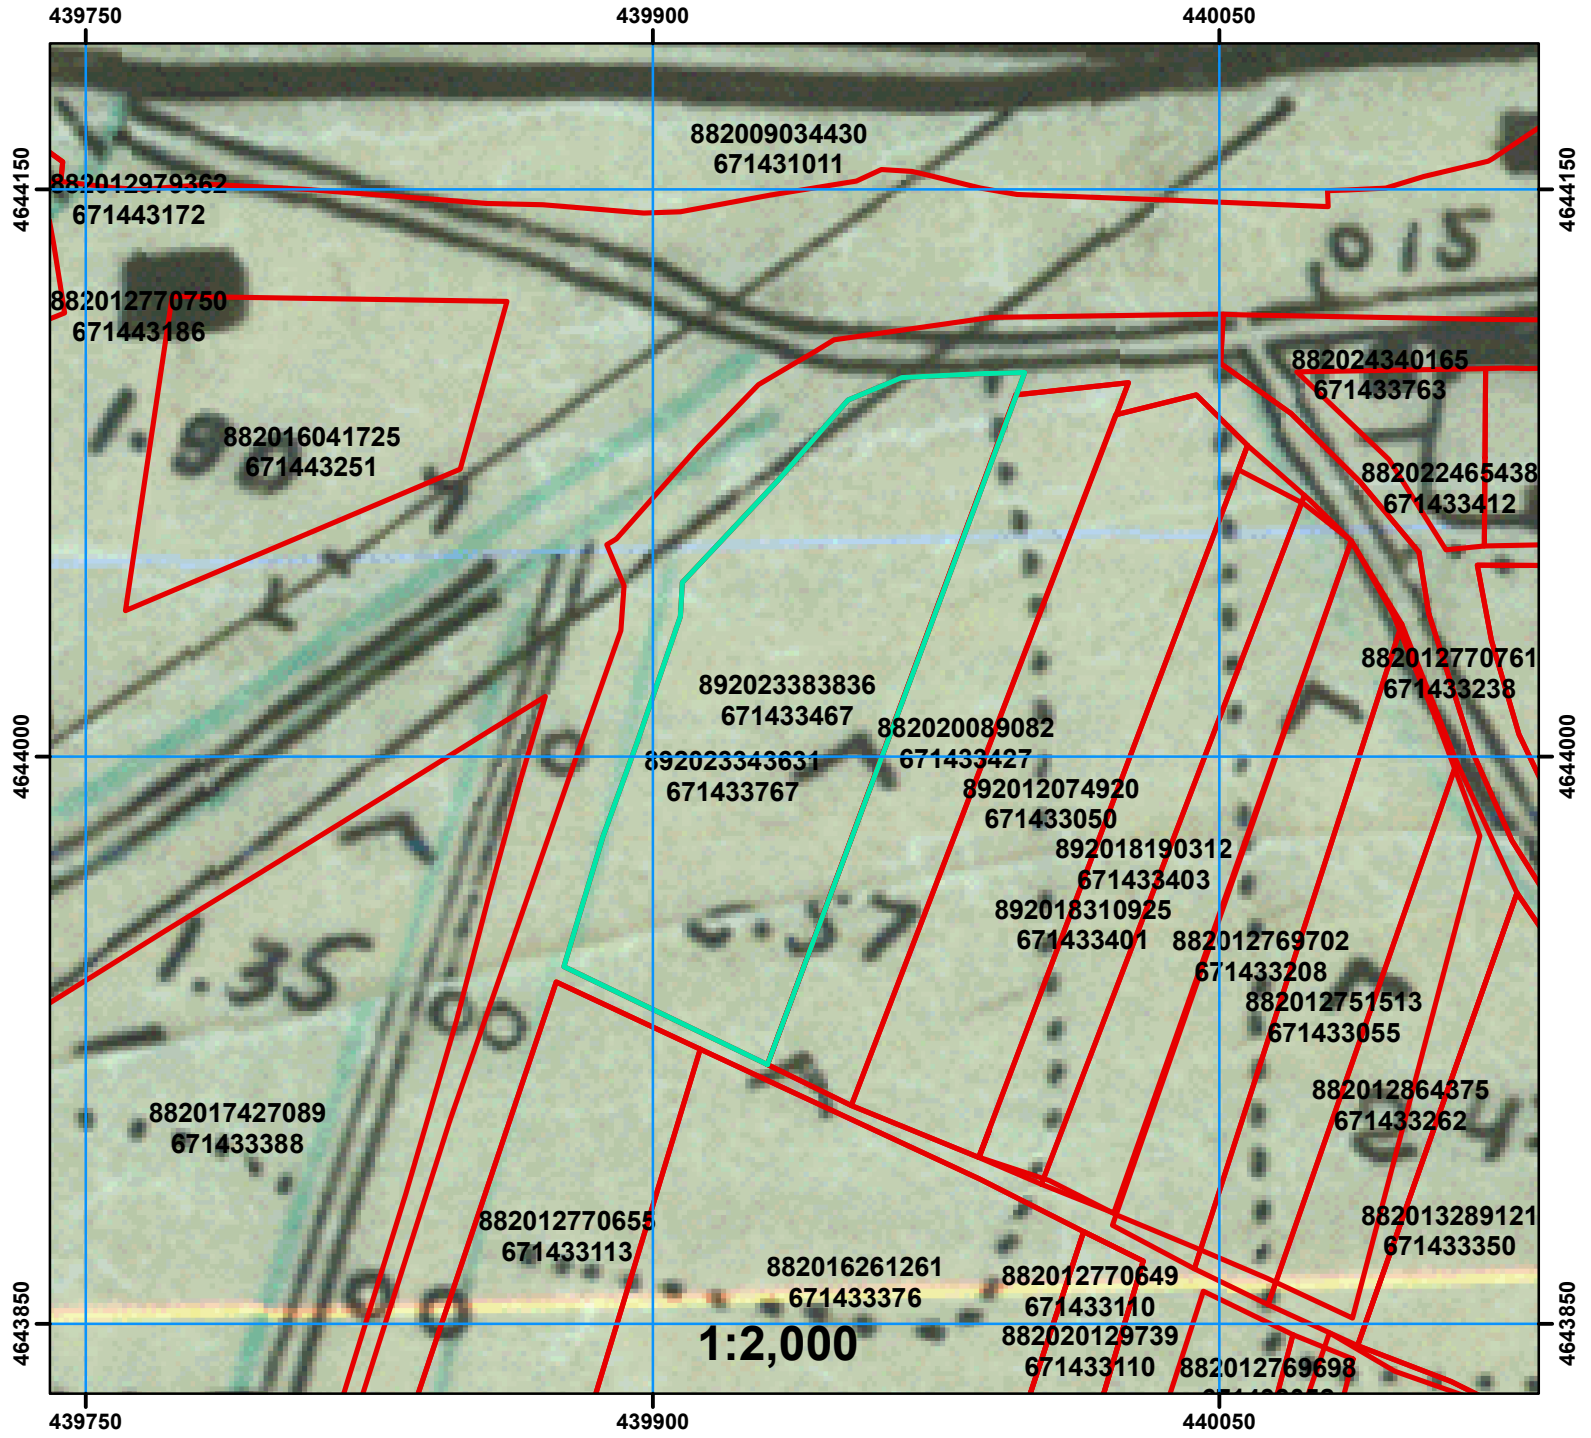

#892023383836 19.03.2024 წ.

ამონარიდის საფუძველი: კასპის რაიონის დოესის მეთესლეობის ს/მეურნეობის 1977 წლის მიწათსარგებლობის გეგმის მიხედვით აღნიშნული ნაკვეთი წარმოადგენდა საძოვრის კატეგორიის სასოფლო-სამეურნეო დანიშნულების მიწის ფართობს.

შენიშვნა 1: ამონარიდი მომზადებულია საკადასტრო ავტომატური ნახაზით წარმოღობილი მიწის ნაკვეთის დანიშნულებისა და კატეგორიის თაობაზე ინფორმაციის მიწოდების მიზნით და ასახავს მიწათსარგებლობის გეგმის შედგენის პერიოდისთვის არსებულ სიტუაციას.

	ტყე		სახსნავი		ბუნძნარი
	სამოყვარი		შერმა		ქარსაზარი
	სათიბი		საბ. ნაგებობები		მრ. ვლ. ნარბავეტი
	საკარმიდამო				