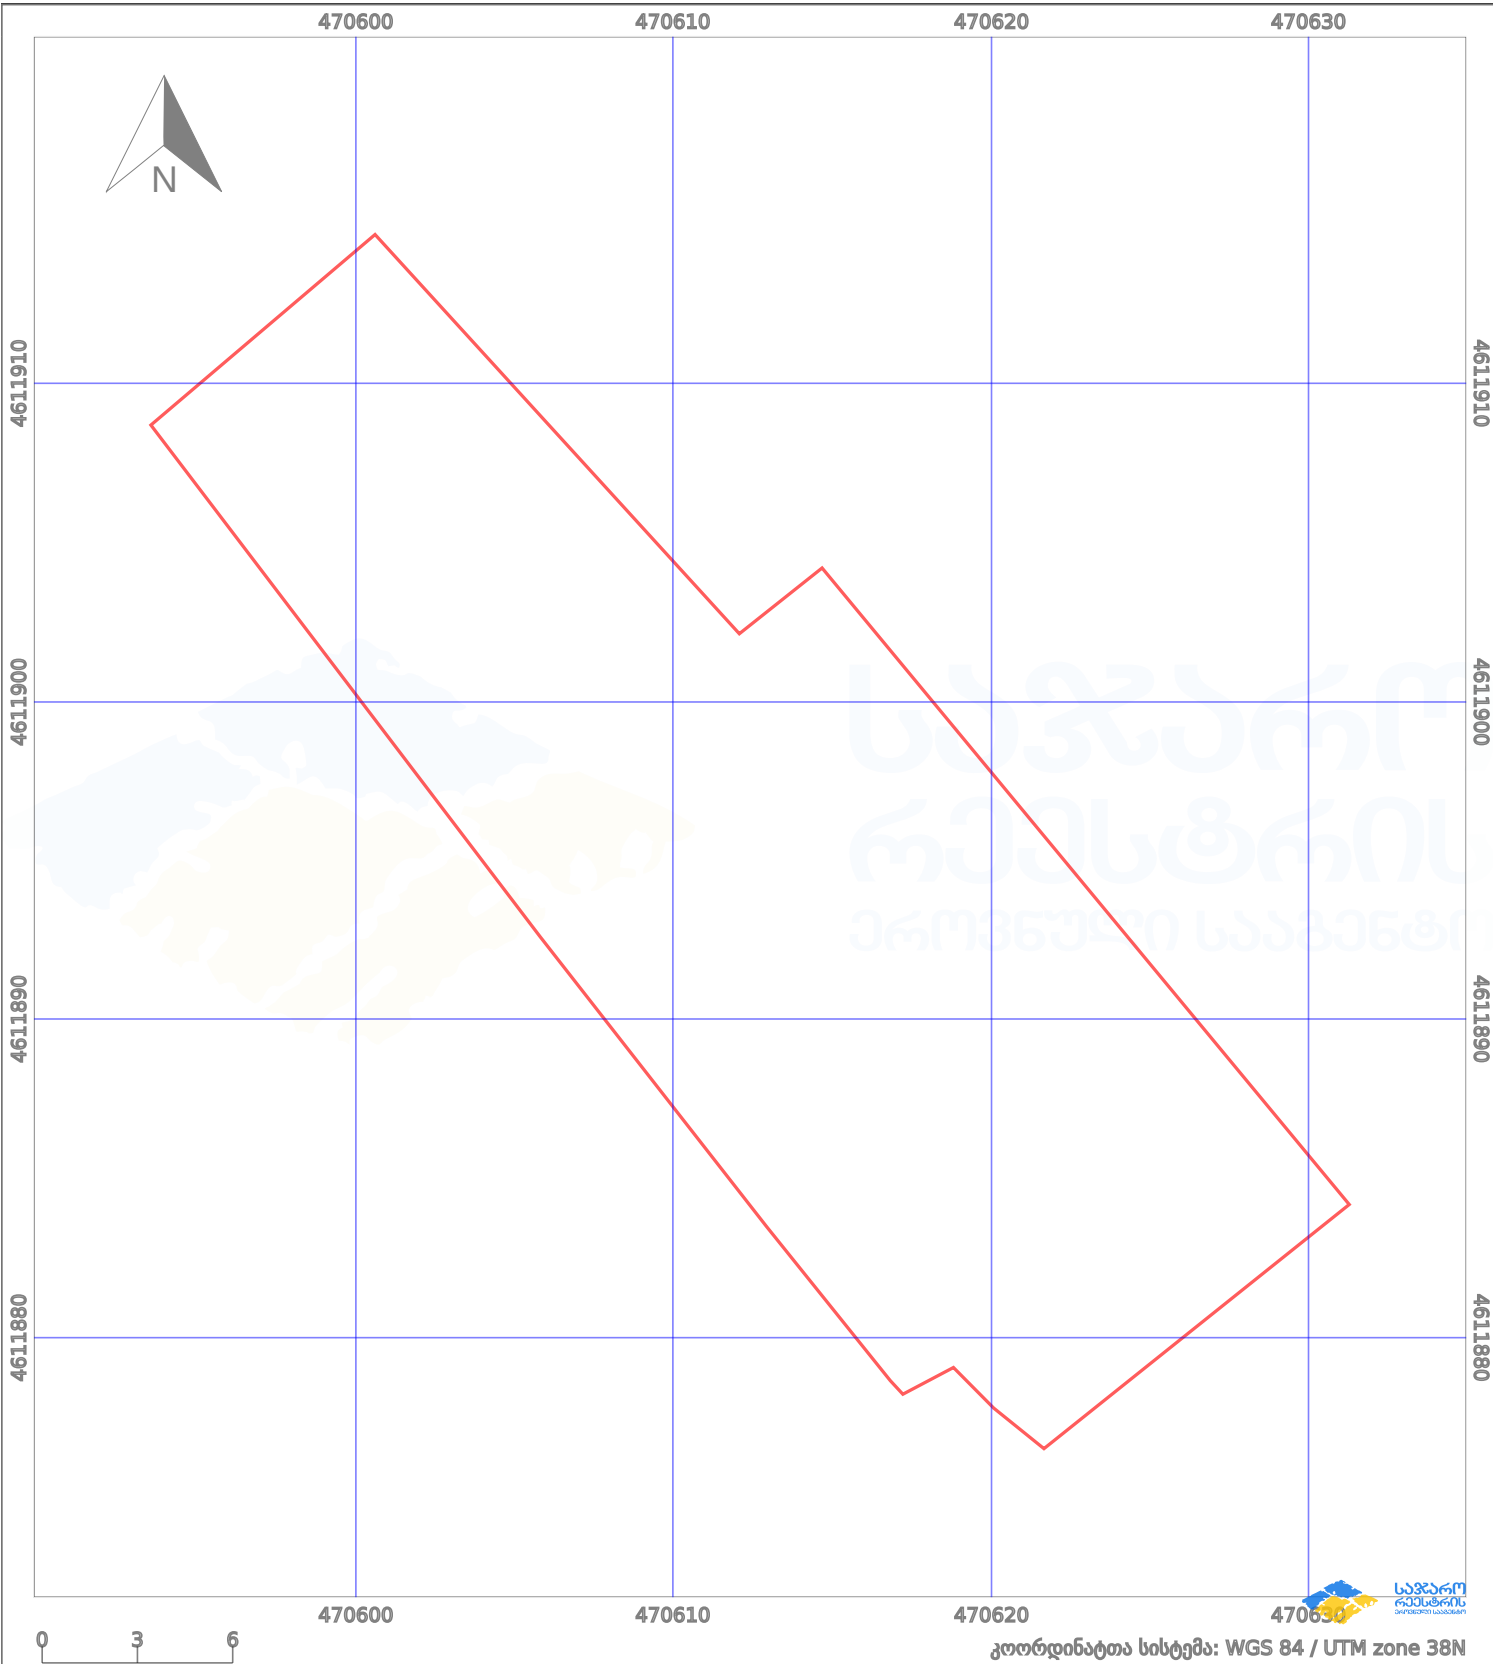

# საკადასტრო გეგმა

საქართველოს რეესტრის ეროვნული სააგენტო

საკადასტრო კოდი: **01.81.01.135.233**

ნაკვეთის დანიშნულება:

**სასოფლო-სამეურნეო(საკარმიდამო)**

განცხადების ნომერი: **882025283216**

ფართობი:

**536 კვ.მ (WGS 84 / UTM zone 38N)**

მომზადების თარიღი: **27/05/2025**

პირობითი აღნიშვნები:

	ნაკვეთის საზღვარი		მშენებარე ნაგებობა		აშენებული ნაგებობა		მინისქვეშა ნაგებობა
	საზღვარი ნაგებობა		ტყის ფონდი		ვალდებულება		ქარსაფარი ბოლი